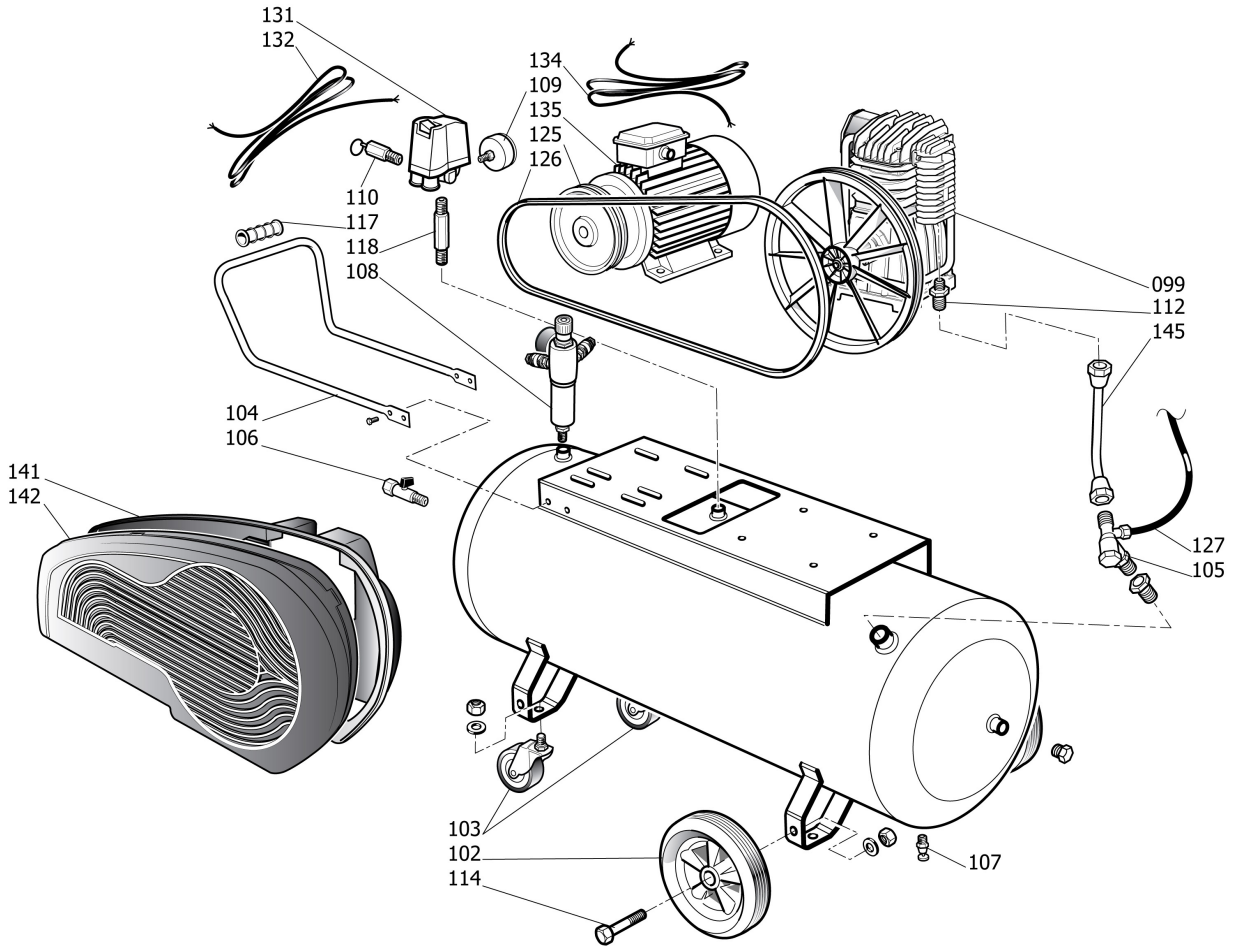

## Information

Item 4116000250 Description PRO A49B 100 CM3

## Part

Nr.	Item	Description	End	Q.ty
099	4116000255	Pump	1.00	PC
100	2236100168	Plug -receiver	1.00	PC
102	6214347700	Wheel	2.00	PC
103	2236105333	Pivot wheel - front pin	2.00	PC
104	6214343700	Handle	1.00	PC
105	2236110537	Non return valve	1.00	PC
106	6231944100	Tap	1.00	PC
107	2236111480	Drain tap	1.00	PC
108	6214344200	Pressure reducer	1.00	PC