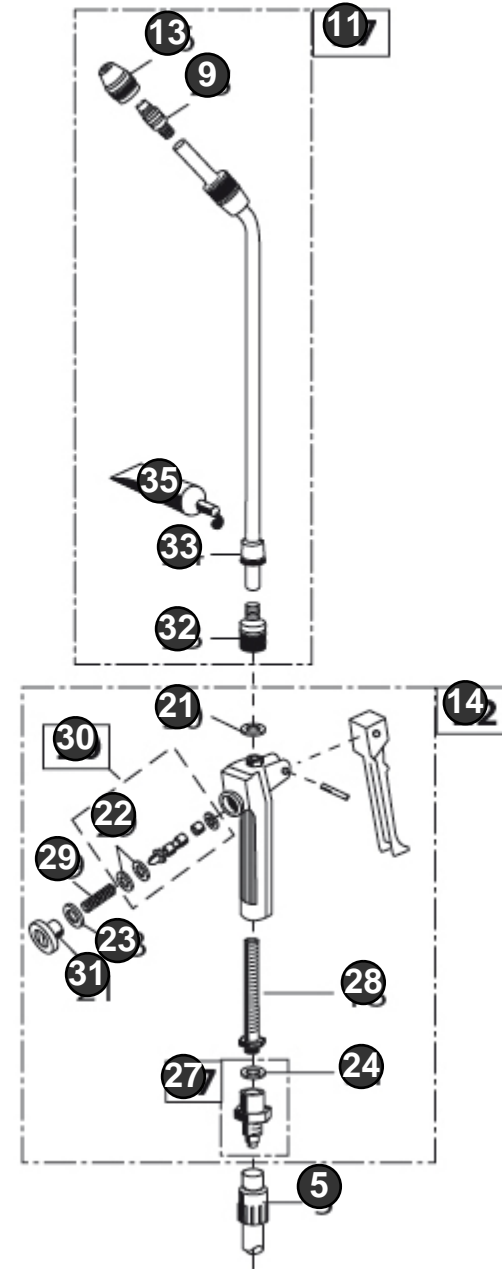

Pro 5

Art.Nr. 000081.0725

GLORIA®

Geräte für Haus und Garten

Spezial-Drucksprüher, **ölfest**

Special pressure sprayer, **oil resistant**

Pulvérisateur sous pression spéciale, **résistant a l'huile**

Bild Nr. Ref. No.	Art.Nr. Part No.	Beschreibung	Description
1, 2, 7, 20, 21, 22, 23, 24, 34	728415.0000	Satz Dichtungen (SB) Ersatzteil für Artikel-Nr.: 726920.0000	Seal set (SB) Replaces part number: 726920.0000
2	541053.0000	Schlauchanschlussstück Ersatzteil für Artikel-Nr.: 508390.0000	Hose adapter Replaces part number: 508390.0000
3	532550.0000	Spritzschlauch Spritzschlauch NW 6 x 3 x 1200 lg	Spray Hose Spray hose NW 6 x 3 x 1200
4, 5	521400.0000	Schlauchanschlussmutter	Hose terminal nut
6, 19	539838.0000	Führungsschalenhälfte	Guide shell half
8	540298.0000	Einfülltrichter	Filling funnel
9	539361.0000	Drallkörper	Turn body
10, 18	509280.0000	Tragriemen	Carrying strap
11	727011.0000	Sprühlanze Ersatzteil für Artikel-Nr.: 726899.0000	Spray lance Replaces part number: 726899.0000
12	728651.0000	Entlüftungsventil - ölfest Ersatzteil für Artikel-Nr.: 726360.0000	Ventilating valve (oil-proof) Replaces part number: 726360.0000
13	726996.0000	Düse Ersatzteil für Artikel-Nr.: 539360.0000	Nozzle cap Replaces part number: 539360.0000
14	727012.0000	Kunststoff-Schnellschlussventil	Plastic quick-acting valve
15	727777.0000	Pumpe Ersatzteil für Artikel-Nr.: 727281.0000	Pump Replaces part number: 727281.0000
16	727325.0000	Pumpengehäuse	Pump housing
17	727326.0000	Pumpengestänge	Pump rod
25	715440.0000	Steigleitung	Stand pipe
26	726806.0000	Schlauchleitung	Hose line
27	726818.0000	Schlauchanschlussstülle	Hose adapter
28	513340.0000	Filtersieb Filtersieb	Sieve
29	612071.0000	Ventilfeder Ventilfeder	Valve spring