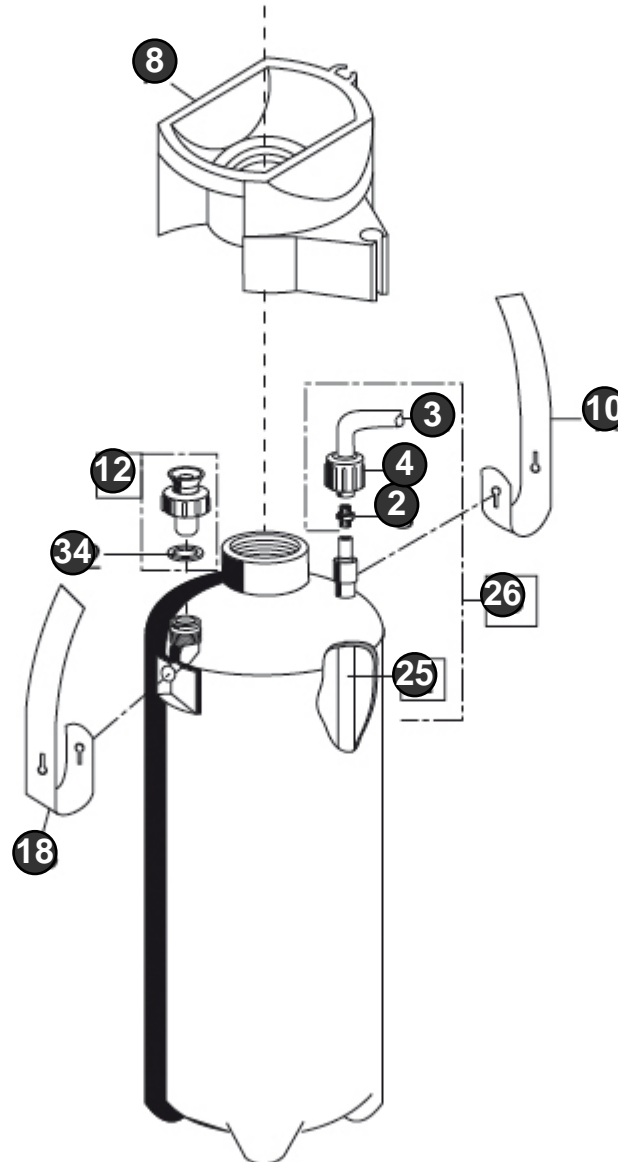

Pro 5

Art.Nr. 000081.0725

GLORIA®

Geräte für Haus und Garten

Spezial-Drucksprüher, **ölfest**

Special pressure sprayer, **oil resistant**

Pulvérisateur sous pression spéciale, **résistant a l'huile**

Bild Nr. Ref. No.	Art.Nr. Part No.	Beschreibung	Description
1, 2, 7, 20, 21, 22, 23, 24, 34	728415.0000	Satz Dichtungen (SB) Ersatzteil für Artikel-Nr.: 726920.0000	Seal set (SB) Replaces part number: 726920.0000
2	541053.0000	Schlauchanschlussstück Ersatzteil für Artikel-Nr.: 508390.0000	Hose adapter Replaces part number: 508390.0000
3	532550.0000	Spritzschlauch Spritzschlauch NW 6 x 3 x 1200 lg	Spray Hose Spray hose NW 6 x 3 x 1200
4, 5	521400.0000	Schlauchanschlussmutter	Hose terminal nut
6, 19	539838.0000	Führungsschalenhälfte	Guide shell half
8	540298.0000	Einfülltrichter	Filling funnel
9	539361.0000	Drallkörper	Turn body
10, 18	509280.0000	Tragriemen	Carrying strap
11	727011.0000	Sprühlanze Ersatzteil für Artikel-Nr.: 726899.0000	Spray lance Replaces part number: 726899.0000
12	728651.0000	Entlüftungsventil - ölfest Ersatzteil für Artikel-Nr.: 726360.0000	Ventilating valve (oil-proof) Replaces part number: 726360.0000
13	726996.0000	Düse Ersatzteil für Artikel-Nr.: 539360.0000	Nozzle cap Replaces part number: 539360.0000
14	727012.0000	Kunststoff-Schnellschlussventil	Plastic quick-acting valve
15	727777.0000	Pumpe Ersatzteil für Artikel-Nr.: 727281.0000	Pump Replaces part number: 727281.0000
16	727325.0000	Pumpengehäuse	Pump housing
17	727326.0000	Pumpengestänge	Pump rod
25	715440.0000	Steigleitung	Stand pipe
26	726806.0000	Schlauchleitung	Hose line
27	726818.0000	Schlauchanschlussstülle	Hose adapter
28	513340.0000	Filtersieb Filtersieb	Sieve
29	612071.0000	Ventilfeder Ventilfeder	Valve spring