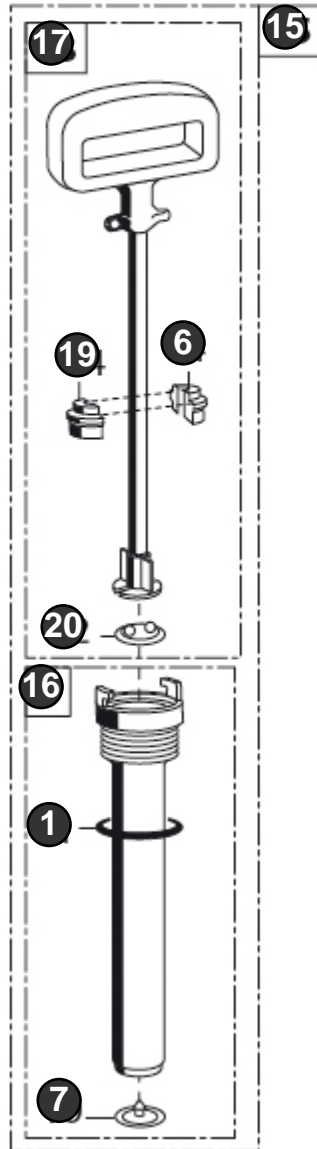

Pro 5

Art.Nr. 000081.0725

GLORIA®

Geräte für Haus und Garten

Spezial-Drucksprüher, **ölfest**

Special pressure sprayer, **oil resistant**

Pulvérisateur sous pression spéciale, **résistant a l'huile**

Bild Nr. Ref. No.	Art.Nr. Part No.	Beschreibung	Description
1, 2, 7, 20, 21, 22, 23, 24, 34	728415.0000	Satz Dichtungen (SB) Ersatzteil für Artikel-Nr.: 726920.0000	Seal set (SB) Replaces part number: 726920.0000
2	541053.0000	Schlauchanschlussstück Ersatzteil für Artikel-Nr.: 508390.0000	Hose adapter Replaces part number: 508390.0000
3	532550.0000	Spritzschlauch Spritzschlauch NW 6 x 3 x 1200 lg	Spray Hose Spray hose NW 6 x 3 x 1200
4, 5	521400.0000	Schlauchanschlussmutter	Hose terminal nut
6, 19	539838.0000	Führungsschalenhälfte	Guide shell half
8	540298.0000	Einfülltrichter	Filling funnel
9	539361.0000	Drallkörper	Turn body
10, 18	509280.0000	Tragriemen	Carrying strap
11	727011.0000	Sprühlanze Ersatzteil für Artikel-Nr.: 726899.0000	Spray lance Replaces part number: 726899.0000
12	728651.0000	Entlüftungsventil - ölfest Ersatzteil für Artikel-Nr.: 726360.0000	Ventilating valve (oil-proof) Replaces part number: 726360.0000
13	726996.0000	Düse Ersatzteil für Artikel-Nr.: 539360.0000	Nozzle cap Replaces part number: 539360.0000
14	727012.0000	Kunststoff-Schnellschlussventil	Plastic quick-acting valve
15	727777.0000	Pumpe Ersatzteil für Artikel-Nr.: 727281.0000	Pump Replaces part number: 727281.0000
16	727325.0000	Pumpengehäuse	Pump housing
17	727326.0000	Pumpengestänge	Pump rod
25	715440.0000	Steigleitung	Stand pipe
26	726806.0000	Schlauchleitung	Hose line
27	726818.0000	Schlauchanschlussstülle	Hose adapter
28	513340.0000	Filtersieb Filtersieb	Sieve
29	612071.0000	Ventilfeder Ventilfeder	Valve spring