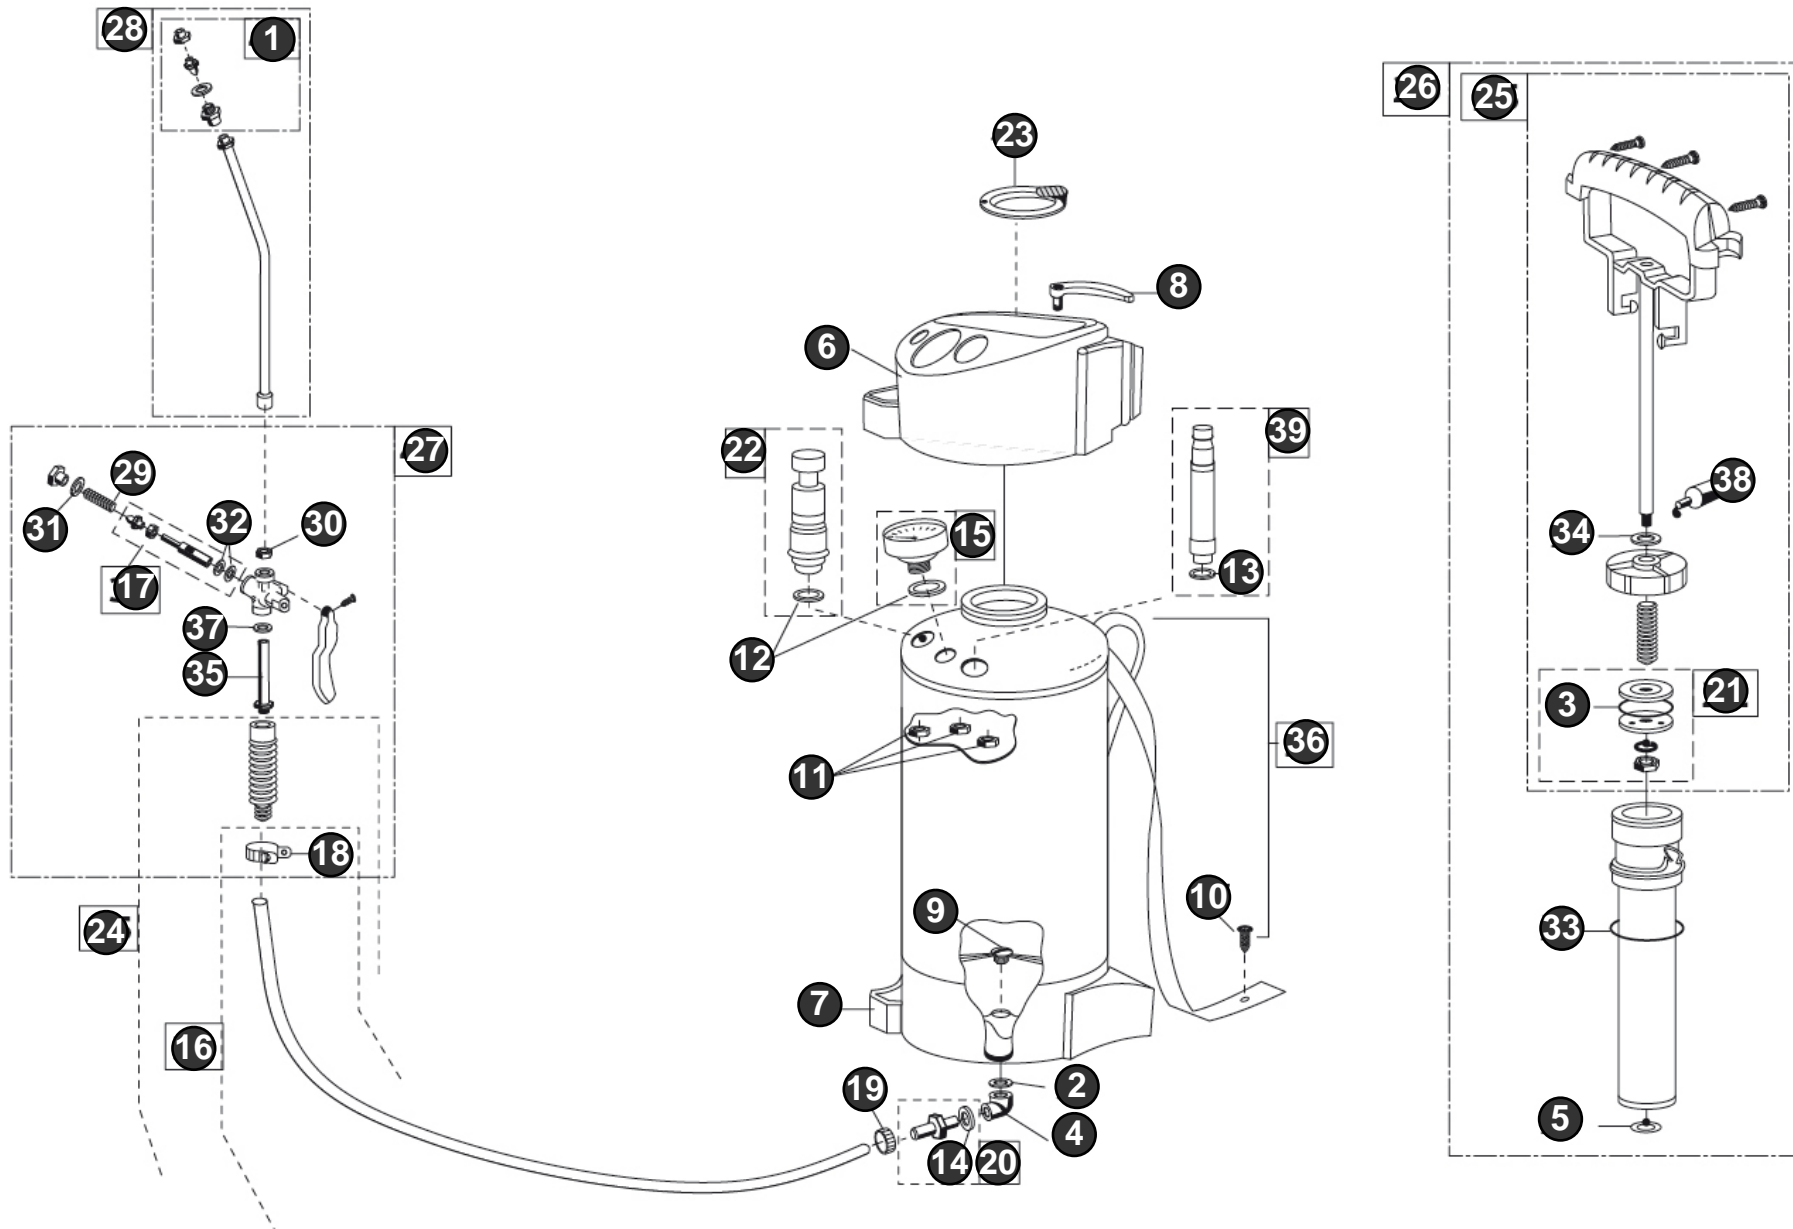

505 TK Profiline

Art.Nr. 000506.2701

GLORIA®
Geräte für Haus und Garten

Hochleistungsprüheräte, **ölfest**
High-performance sprayer, **oil resistant**
Pulvérisateur à grand redement, **résistant à l'huile**

Bild Nr. Ref. No.	Art.Nr. Part No.	Beschreibung	Description
1	716440.0000	Spezial-Flachstrahldüse Ersatzteil für Artikel-Nr.: 728258.0000	Special flat jet nozzle Replaces part number: 728258.0000
2, 3, 12, 13, 14, 29, 30, 31, 32, 33, 37	728059.0000	Satz Dichtungen (SB) ölfest	Seal set (SB) Seal set (SB)
4	538682.0000	Anschlusswinkel	Connection angle
5	540240.0000	Ventilmembran ölfest	Valve membrane
6	540453.0010	Einfülltrichter	Filling funnel
7	540454.0000	Fussring	Bottom ring
8	540457.0000	Deckel Deckel mit Einlegefach	Cover
9	540458.0000	Anschlusschraube	Connecting screw
10	603060.0000	Tragriemenknopf	Carrying strap button
11	604500.0000	Sechskantmutter	Hex nut
15	704210.0000	Manometer Ersatzteil für Artikel-Nr.: 700210.0000	Pressure gauge Replaces part number: 700210.0000
16	706950.0000	Spritzschlauch (SB) inkl. 2 Schneckengewindeschellen	Spray hose (SB) incl. 2 spiral threaded clamps
17	711790.0000	Ventilbolzen	Valve pin
18, 19	726185.0000	Schneckengewindeschelle Schneckengewindeschelle 10-16	Spiral hose clamp
20	726187.0000	Schlauchverschraubung mit Dichtung Schlauchverschraubung mit Dichtung	Hose coupling with seal
21	727330.0000	Kolbenteller Ersatzteil für Artikel-Nr.: 727142.0000	Piston plate Replaces part number: 727142.0000
22	727767.0000	Sicherheitsventil Ersatzteil für Artikel-Nr.: 727753.0000	Safety relief valve Replaces part number: 727753.0000
23	727993.0000	Sieb	Sieve
24	728015.0000	Handgriff mit Schlauch (ölfest) Ersatzteil für Artikel-Nr.: 724780.0000; 715870.0000	Grip with hose (oil-proof) Replaces part number: 724780.0000; 715870.0000
25	728057.0000	Pumpengestänge (SB) Ersatzteil für Artikel-Nr.: 710260.0000; 728085.0000	Pump rod (SB) Replaces part number: 710260.0000; 728085.0000;