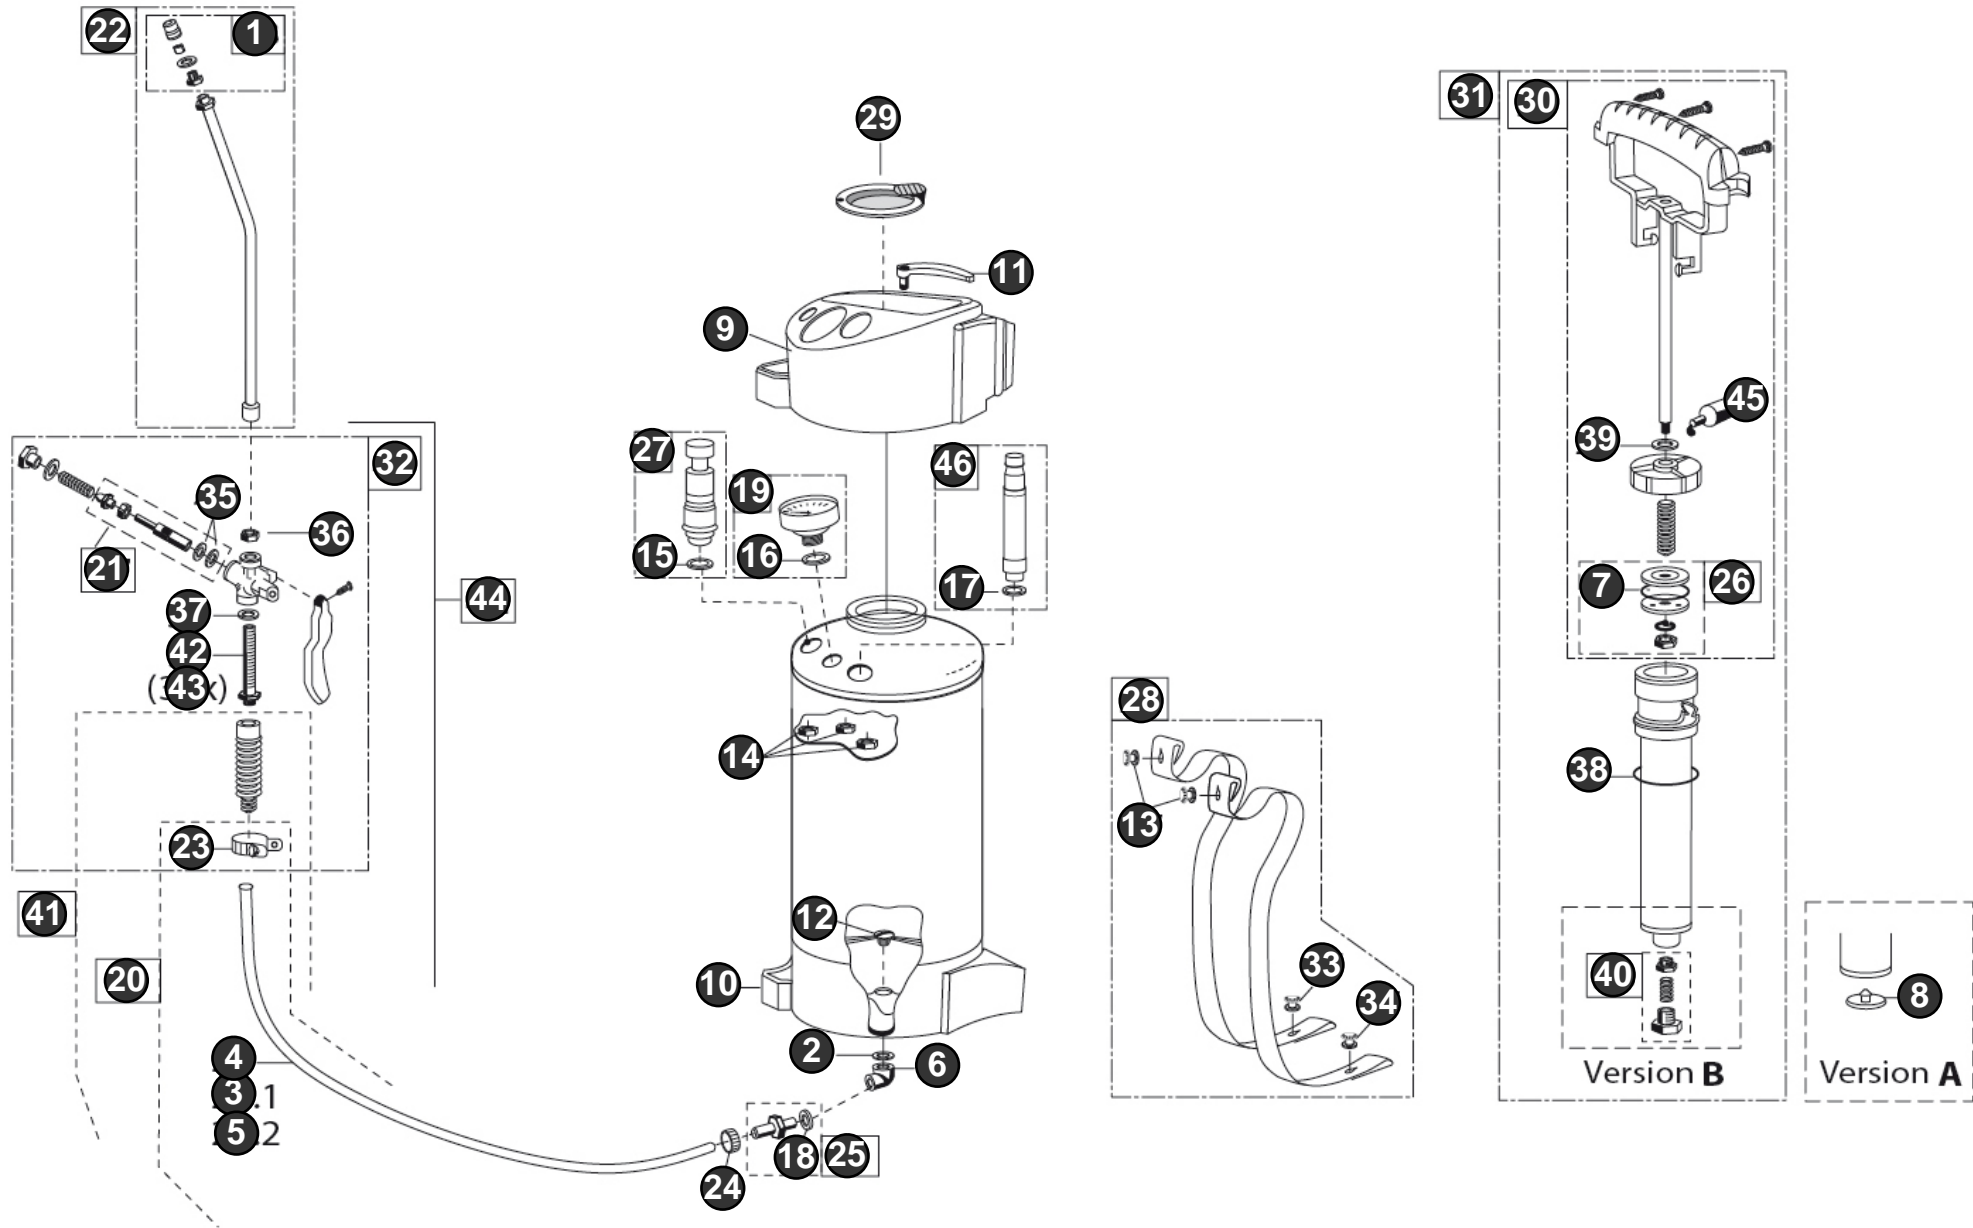

# 510 TK Profiline

Art.Nr. 000512.2700

**GLORIA®**  
Geräte für Haus und Garten

Hochleistungssprühgeräte  
High-performance sprayer  
Pulvérisateur à grand redement

Bild Nr. Ref. No.	Art.Nr. Part No.	Beschreibung	Description
1	000111.0000	<b>Spezial-Flachstrahldüse (SB)</b> Spezial-Flachstrahldüse	<b>Special flat jet nozzle (SB)</b>
2, 7, 15, 16, 17, 18, 35, 36, 37, 38	728059.0000	<b>Satz Dichtungen (SB)</b> ölfest	<b>Seal set (SB)</b> Seal set (SB)
3	525250.0000	<b>Schlauch</b> Schlauch	<b>Hose</b>
4	503690.0000	<b>Schlauch</b> Schlauch NW 10 x 3 x 1400	<b>Hose</b> Hose NW 10 x 3 x 1400
5	533360.0000	<b>Schlauch</b> Schlauch NW 10 x 3 x 3000 lg	<b>Hose</b> Hose NW 10 x 3 x 3000
6	538682.0000	<b>Anschlusswinkel</b>	<b>Connection angle</b>
8	540240.0000	<b>Ventilmembran</b> ölfest	<b>Valve membrane</b>
9	540455.0010	<b>Einfülltrichter</b> Einfülltrichter 10L	<b>Filling funnel</b>
10	540456.0000	<b>Fussring</b> Fussring 10L	<b>Bottom ring</b>
11	540457.0000	<b>Deckel</b> Deckel mit Einlegefach	<b>Cover</b>
12	540458.0000	<b>Anschlusschraube</b>	<b>Connecting screw</b>
13, 33, 34	603060.0000	<b>Tragriemenknopf</b>	<b>Carrying strap button</b>
14	604500.0000	<b>Sechskantmutter</b>	<b>Hex nut</b>
19	704210.0000	<b>Manometer</b> Ersatzteil für Artikel-Nr.: 700210.0000	<b>Pressure gauge</b> Replaces part number: 700210.0000
20	706950.0000	<b>Spritzschlauch (SB)</b> inkl. 2 Schneckengewindeschellen	<b>Spray hose (SB)</b> incl. 2 spiral threaded clamps
21	711790.0000	<b>Ventilbolzen</b>	<b>Valve pin</b>
22	718190.0000	<b>Messing-Sprühlanze</b> Ersatzteil für Artikel-Nr.: 728270.0000	<b>Brass spray lance</b> Replaces part number: 728270.0000
23, 24	726185.0000	<b>Schneckengewindeschelle</b> Schneckengewindeschelle 10-16	<b>Spiral hose clamp</b>
25	726187.0000	<b>Schlauchverschraubung mit Dichtung</b> Schlauchverschraubung mit Dichtung	<b>Hose coupling with seal</b>
26	727330.0000	<b>Kolbenteller</b> Ersatzteil für Artikel-Nr.: 727142.0000	<b>Piston plate</b> Replaces part number: 727142.0000