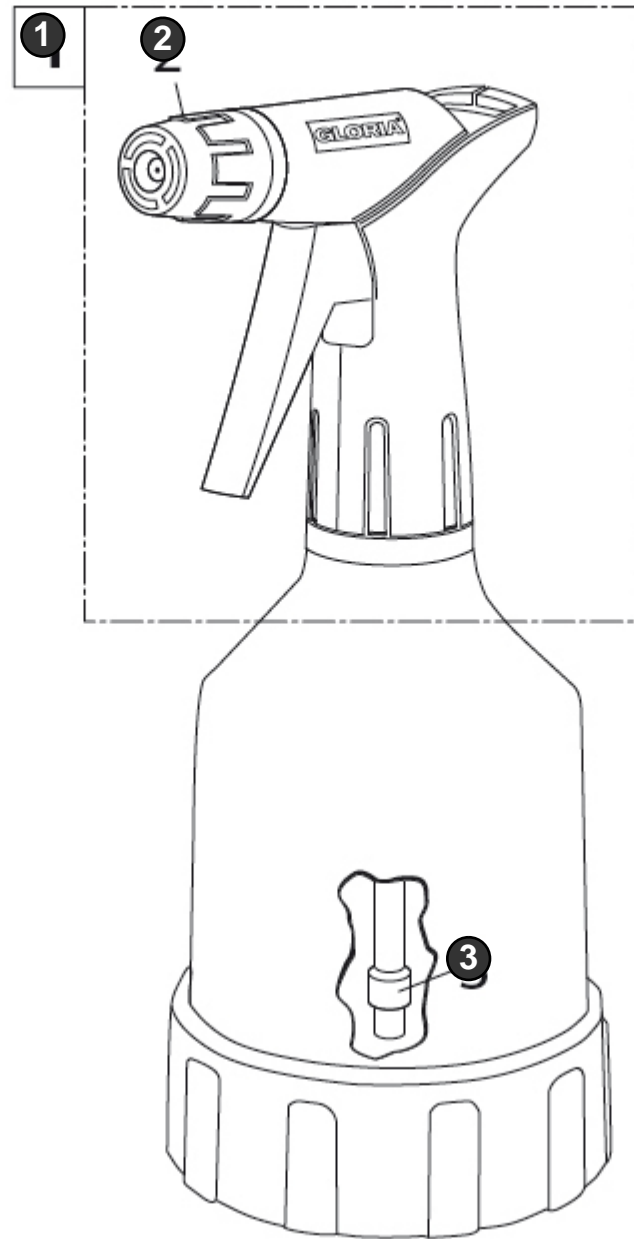

Pro 10

Art.Nr. 000095.0000

GLORIA[®]
Geräte für Haus und Garten

Spezial-Feinsprüher
Special fine sprayer
Pulvérisateur de precision speciale

Bild Nr. Ref. No.	Art.Nr. Part No.	Beschreibung	Description
1	728608.0000	Sprühkopf	Spray head
2	728558.0000	Düsenkörper Düsenkörper	Nozzle body
3	540638.0000	Filter Ersatzteil für Artikel-Nr.: 540661.0000	Filter Replaces part number: 540661.0000