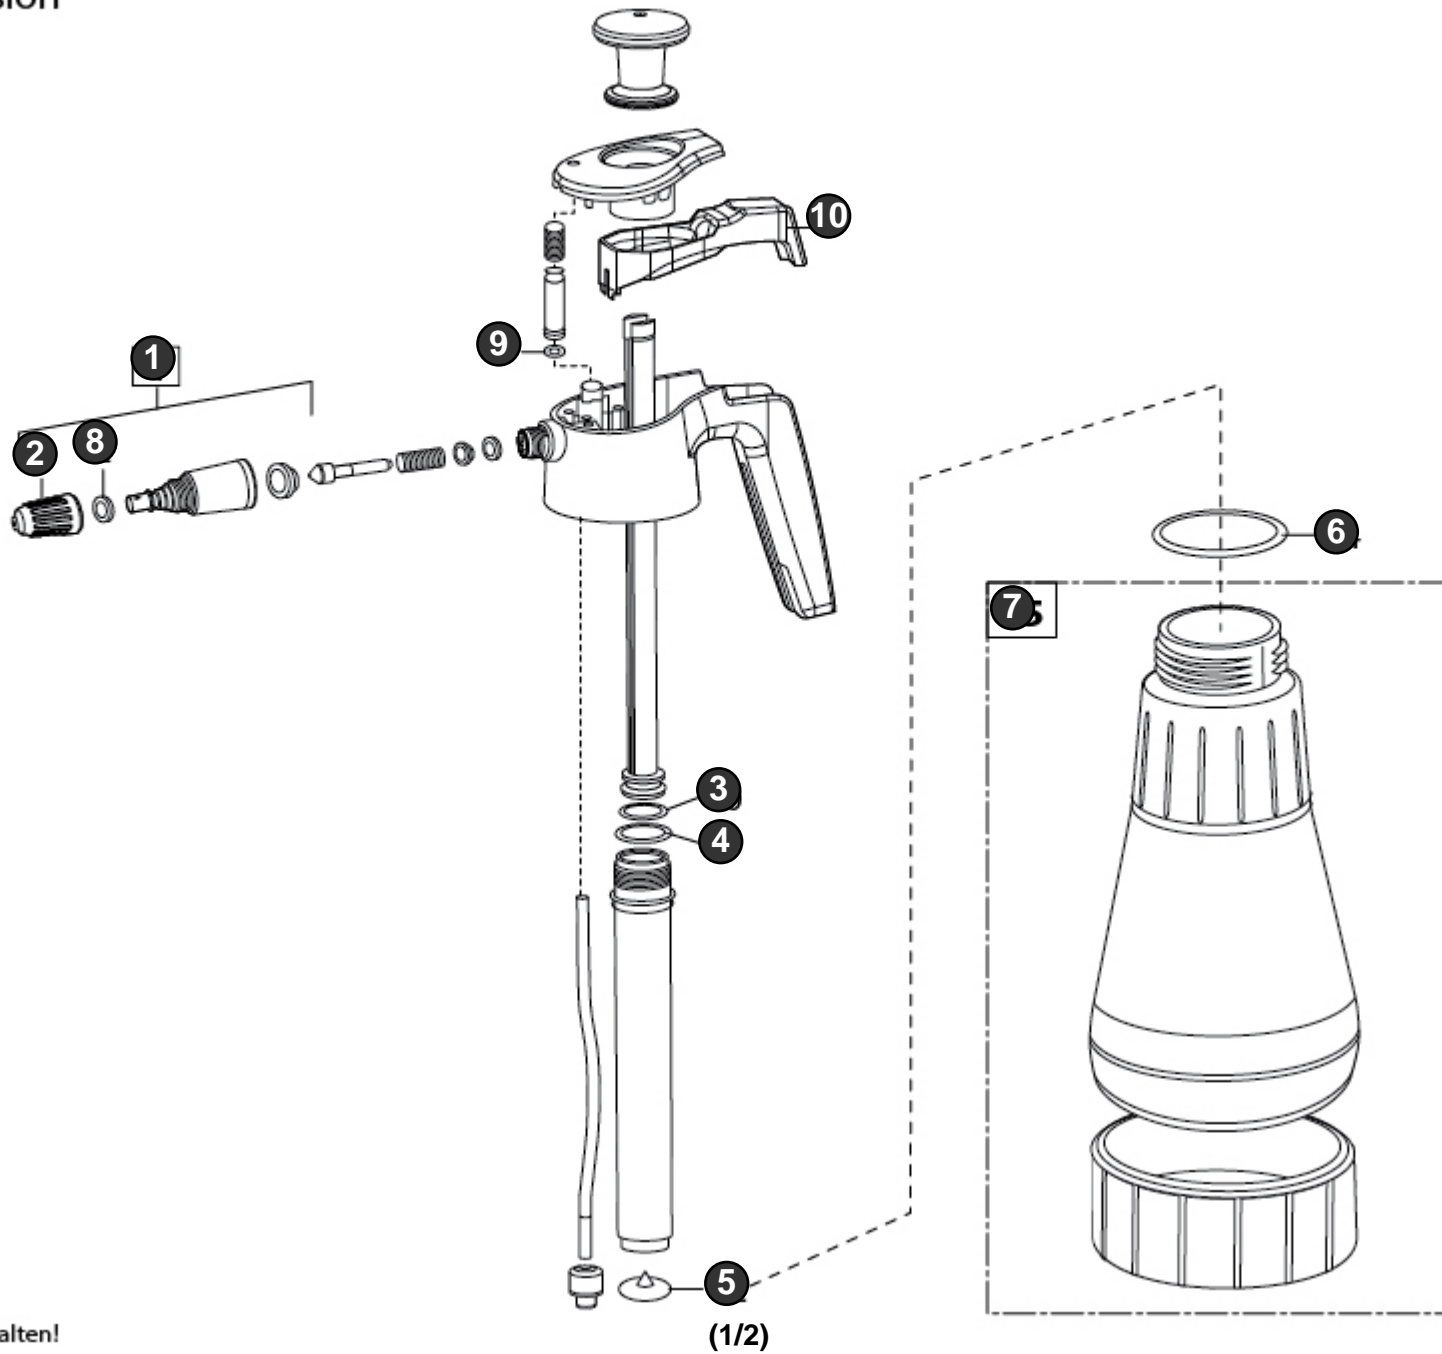

# CleanMaster CM 12

Art.Nr. 000615.0000

**GLORIA®**  
Geräte für Haus und Garten

Drucksprühgerät  
Pressure sprayer  
Pulvérisateur à pression

| Bild Nr.<br>Ref. No. | Art.Nr.<br>Part No. | Beschreibung  | Description   |
|----------------------|---------------------|---|---|
| 1                    | 728321.0000         | <b>Düse</b><br>Düse   | <b>Nozzle</b>   |
| 2                    | 540557.0000         | <b>Düse</b><br>Düse   | <b>Nozzle</b><br>Nozzle                                       |
| 3, 4, 5, 6,<br>8, 9  | 728322.0000         | <b>Satz Dichtungen</b><br>Satz Dichtungen   | <b>Seal set</b><br>Seal set                                   |
| 7                    | 728922.0000         | <b>Behälter mit Fußring</b><br>Ersatzteil für Artikel-Nr.: 540856.0000; 540555.0000 | <b>Tank</b><br>Replaces part number: 540856.0000; 540555.0000 |
| 10                   | 540857.0000         | <b>Betätigungshebel</b><br>Betätigungshebel   | <b>Release lever</b>  |