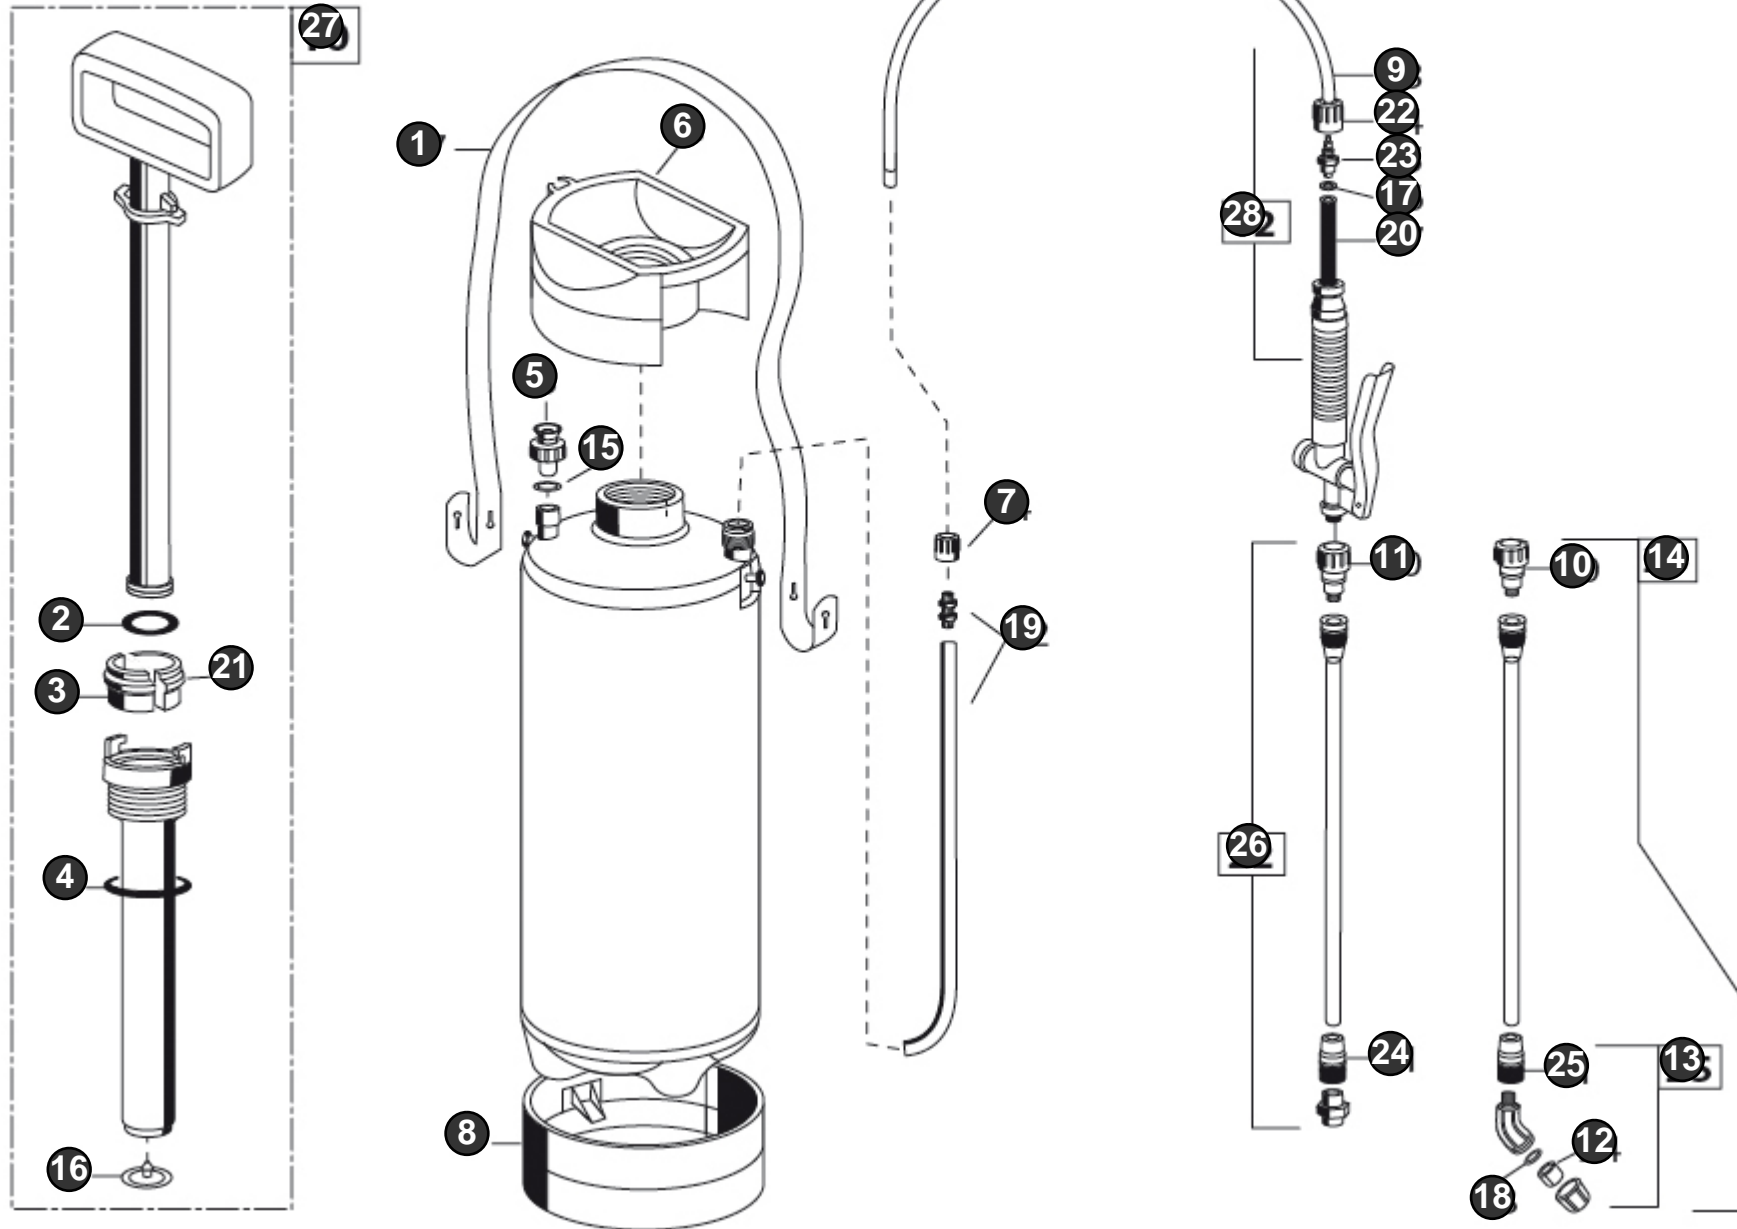

CleanMaster CM 50

Art.Nr. 000620.0000

GLORIA®
Geräte für Haus und Garten

Drucksprüngerät
Pressure sprayer
Pulvérisateur à pression

Bild Nr. Ref. No.	Art.Nr. Part No.	Beschreibung	Description
1	509280.0000	Tragriemen	Carrying strap
2, 4, 15, 16, 17, 18	728008.0000	Satz Dichtungen Satz Dichtungen	Seal set
3, 21	540377.0000	Führungsschalenhälfte	Guide shell half
5	727965.0000	Entlüftungsventil	Ventilating valve
6	539341.0000	Einfülltrichter	Filling funnel
7, 22	521400.0000	Schlauchanschlussmutter	Hose terminal nut
8	516050.0000	Fussring	Bottom ring
9	532550.0000	Spritzschlauch Spritzschlauch NW 6 x 3 x 1200 lg	Spray Hose Spray hose NW 6 x 3 x 1200
10, 11	540672.0000	Verbindungsstück	Connector
12	540409.0000	Flachstrahldüse	Flat jet nozzle
13	728004.0000	Düse Düse	Nozzle
14	728306.0000	Sprühlanze	Spray lance
19	715440.0000	Steigleitung	Stand pipe
20	613320.0000	Filtersieb Filtersieb	Filter sieve
23	728938.0000	Schlauchtülle mit Dichtung Schlauchtülle mit Dichtung	Hose connection gland with seal Hose connection gland with seal
24, 25	539358.0000	Überwurfmutter Überwurfmutter	Coupling nut
26	728307.0000	Verlängerungsrohr Ersatzteil für Artikel-Nr.: 727999.0000	Extention lance Replaces part number: 727999.0000
27	728005.0000	Pumpe Ersatzteil für Artikel-Nr.: 728347.0000	Pump Replaces part number: 728347.0000
28	728002.0000	Schnellschlussventil	Quick-acting valve