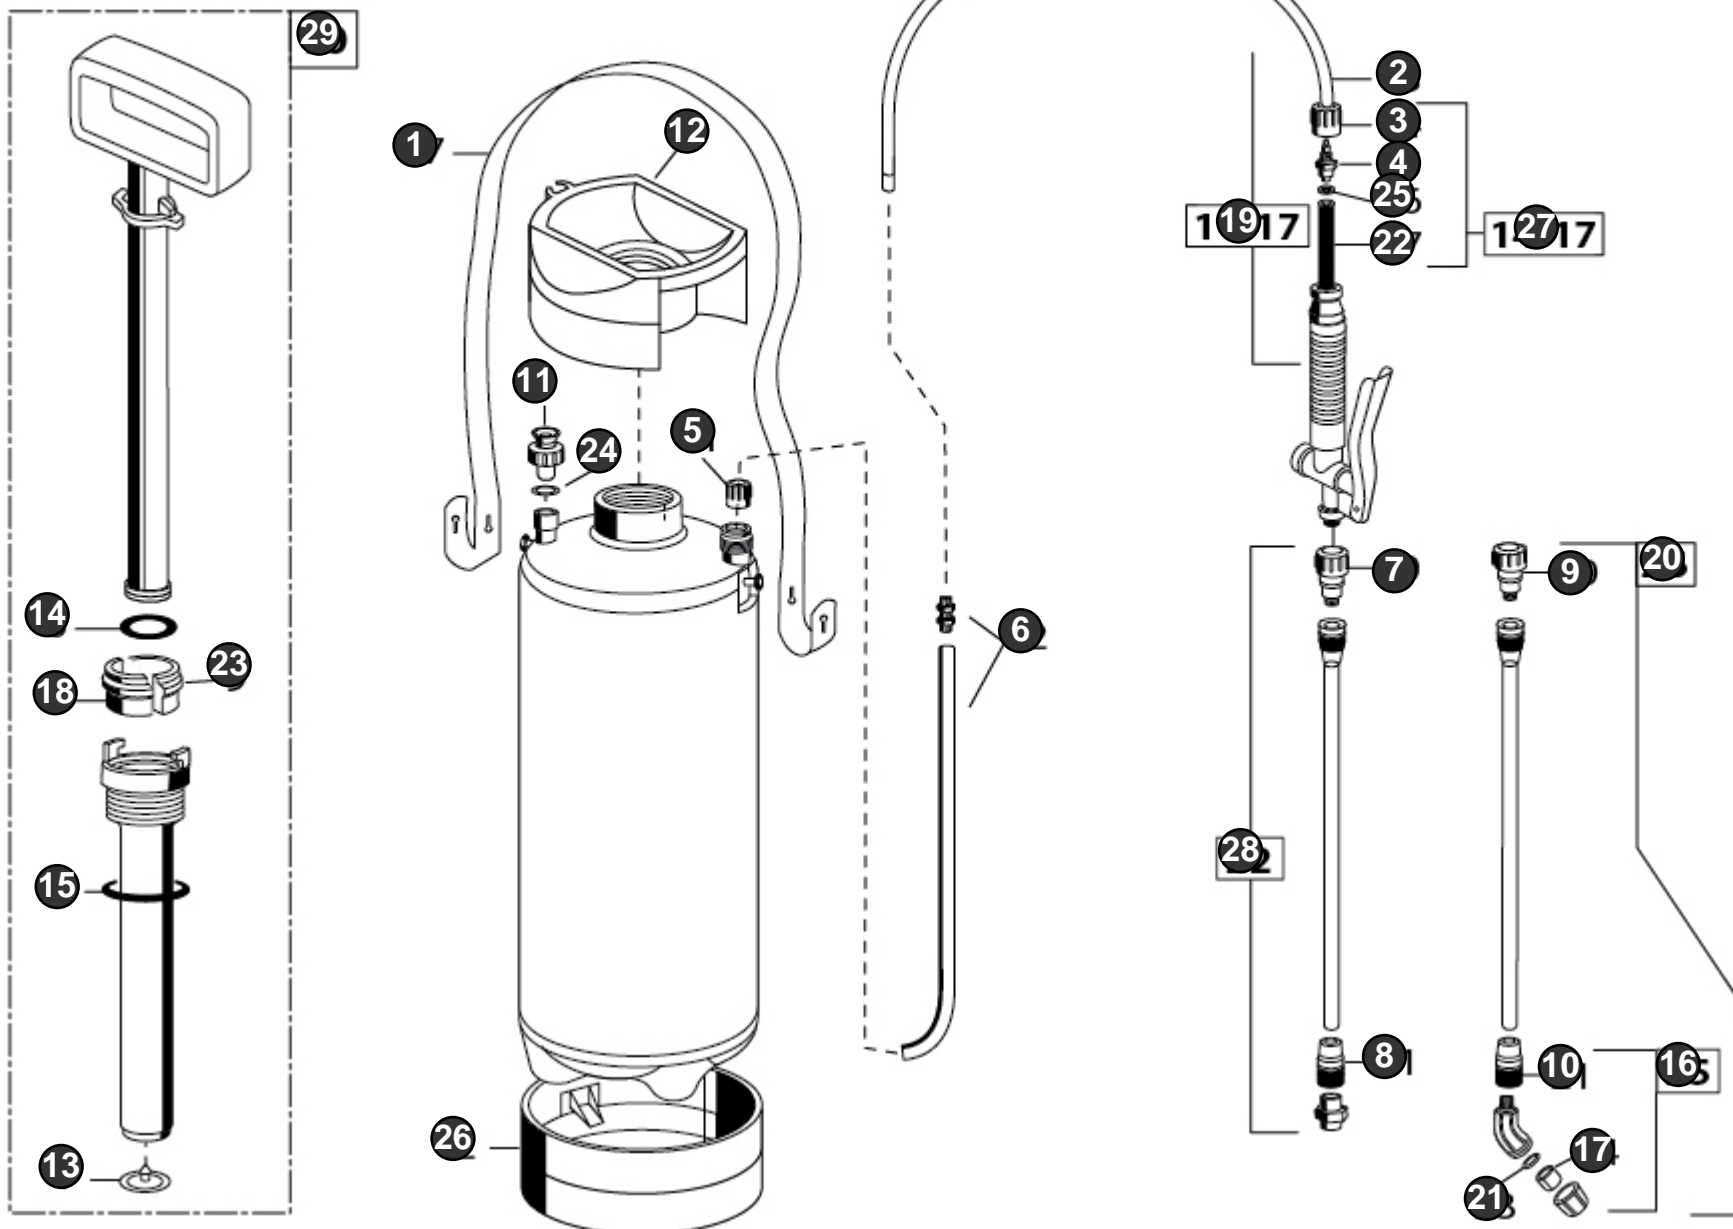

CleanMaster CM 80

Art.Nr. 000625.0000

GLORIA®
Geräte für Haus und Garten

Drucksprüngerät
Pressure sprayer
Pulvérisateur à pression

Bild Nr. Ref. No.	Art.Nr. Part No.	Beschreibung	Description
1	520260.0000	Tragriemen	Carrying strap
2	532550.0000	Spritzschlauch Spritzschlauch NW 6 x 3 x 1200 lg	Spray Hose Spray hose NW 6 x 3 x 1200
3	511930.0000	Flügelmutter	Wing nut
4	513410.0000	Schlauchtülle	Hose connection gland
5	521400.0000	Schlauchanschlussmutter	Hose terminal nut
6	715450.0000	Steigleitung	Stand pipe
7, 9	540672.0000	Verbindungsstück	Connector
8, 10	539358.0000	Überwurfmutter Überwurfmutter	Coupling nut
11	727965.0000	Entlüftungsventil	Ventilating valve
12	540520.0000	Einfülltrichter	Filling funnel
13, 14, 15, 21, 24, 25	728008.0000	Satz Dichtungen Satz Dichtungen	Seal set
16	728004.0000	Düse Düse	Nozzle
17	540409.0000	Flachstrahldüse	Flat jet nozzle
18, 23	540377.0000	Führungsschalenhälfte	Guide shell half
19	728151.0000	Schlauchleitung Schlauchleitung	Hose line
20	728306.0000	Sprühlanze	Spray lance
22	613320.0000	Filtersieb Filtersieb	Filter sieve
26	540852.0000	Fussring	Bottom ring
27	728002.0000	Schnellschlussventil	Quick-acting valve
28	728307.0000	Verlängerungsrohr Ersatzteil für Artikel-Nr.: 727999.0000	Extention lance Replaces part number: 727999.0000

Bild Nr. Ref. No.	Art.Nr. Part No.	Beschreibung	Description
29	728005.0000	Pumpe Ersatzteil für Artikel-Nr.: 728347.0000	Pump Replaces part number: 728347.0000