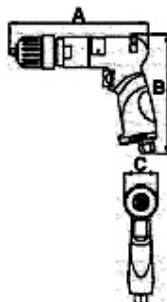

Borrmaskin pistolmodell Luna AD10KC AD10QC

Artikel: **20639-0205** BORRMASKIN AD10QC

copyright Luna

copyright Luna

20639-0106

copyright Luna

20639-0205

"Luna" Pistolmodell reversibel. Lämpad för underhålls- och servicearbeten. Steglöst pådrag och lätt åtkomliga reglage. Ergonomiskt utformat handtag som isolerar mot kyla och vibrationer. Luftutsläpp genom handtaget. Svirvlande luftintag 360°. För både höger- och vänsterhänta. Reverserande. En display medlevereras vid beställning av 5 st borrmaskiner.

20639-0106 Levereras med nyckelchuck.

20639-0205 Levereras med snabbchuck.

Reservdelar till AD10KC och AD10QC [A336](#)

Artnr	20639	-0106	-0205
Luna	Nr	AD10KC	AD10QC
Chuckcapacitet	mm	10	10
Chuck	typ	nyckel	snabb
Varvtal	r/min	1800	1800
Spindelgänga	UNF	3/8×24	3/8×24
Ljudnivå (enl. CEN/TC 255 N 81)	dB (A)	86	86
Vibration (enl. ISO 5349)	m/s ²	0.4	0.4
Rek. slangdimension	tum	3/8	3/8
Anslutningsgänga	G (R)	¼	¼
Luftförbrukning vid 100% int.*	l/min	550	550
Luftförbrukning vid 20% int.*	l/min	110	110
Luftförbrukning vid 100% int.*	l/s	9.2	9.2
Luftförbrukning vid 20% int.*	l/s	1.8	1.8
Effekt	W	373	

A-mått (Se skiss)	mm	187	189.3
B-mått (Se skiss)	mm	162.7	162.7
C-mått (Se skiss)	mm	42	45
Vikt	kg	1.3	1.4
Förp.	st	5	5
Pris	Kr	-	-
Sidohandtag	20640	<u>-1002</u>	<u>-1002</u>
Förp.	st	1	1
Pris	Kr	-	-
Reservnyckel	20639	<u>-1005</u>	<u>-1005</u>
Förp.	st	1	1
Pris	Kr	-	-