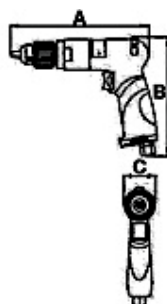

Borrmaskin pistolmodell Luna AD10KC AD10QC

Artikel: **20639-0205** BORRMASKIN AD10QC

copyright Luna

copyright Luna

20639-0106

copyright Luna

20639-0205

"Luna" Pistolmodell reversibel. Lämpad för underhålls- och servicearbeten. Steglöst pådrag och lätt åtkomliga reglage. Ergonomiskt utformat handtag som isolerar mot kyla och vibrationer. Luftutsläpp genom handtaget. Svirvlande luftintag 360°. För både höger- och vänsterhänta. Reverserande. En display medlevereras vid beställning av 5 st borrmaskiner.

20639-0106 Levereras med nyckelchuck.

20639-0205 Levereras med snabbchuck.

Reservdelar till AD10KC och AD10QC [A336](#)

Artnr	20639	-0106	-0205
Luna	Nr	AD10KC	AD10QC
Chuckcapacitet	mm	10	10
Chuck	typ	nyckel	snabb
Varvtal	r/min	1800	1800
Spindelgänga	UNF	3/8×24	3/8×24
Ljudnivå (enl. CEN/TC 255 N 81)	dB (A)	86	86
Vibration (enl. ISO 5349)	m/s ²	0.4	0.4
Rek. slangdimension	tum	3/8	3/8
Anslutningsgänga	G (R)	¼	¼
Luftförbrukning vid 100% int.*	l/min	550	550
Luftförbrukning vid 20% int.*	l/min	110	110
Luftförbrukning vid 100% int.*	l/s	9.2	9.2
Luftförbrukning vid 20% int.*	l/s	1.8	1.8
Effekt	W	373	

A-mått (Se skiss)	mm	187	189.3
B-mått (Se skiss)	mm	162.7	162.7
C-mått (Se skiss)	mm	42	45
Vikt	kg	1.3	1.4
Förp.	st	5	5
Pris	Kr	-	-
Sidohandtag	20640	<u>-1002</u>	<u>-1002</u>
Förp.	st	1	1
Pris	Kr	-	-
Reservnyckel	20639	<u>-1005</u>	<u>-1005</u>
Förp.	st	1	1
Pris	Kr	-	-