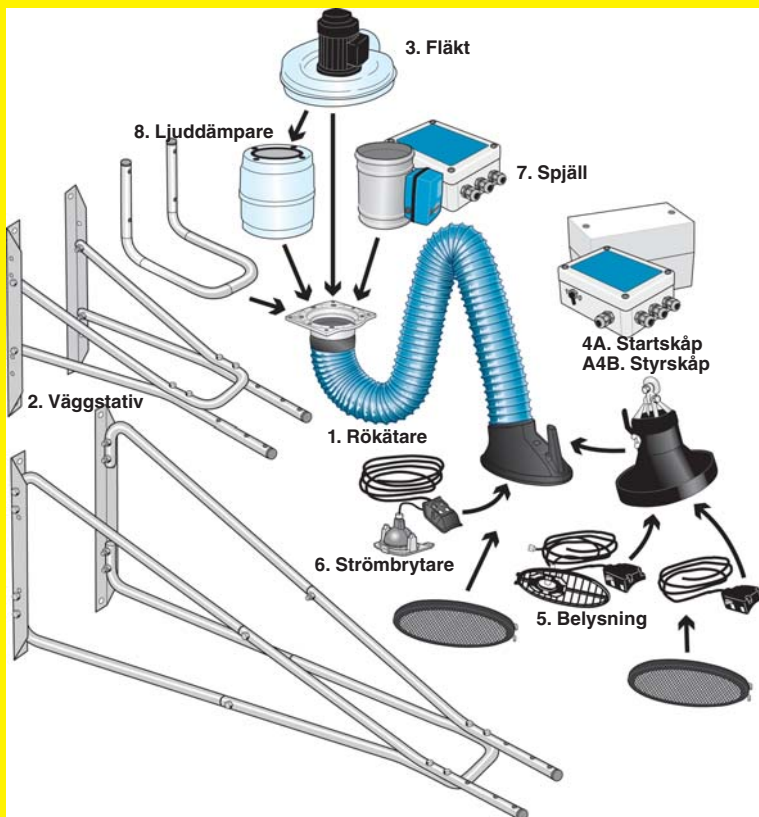

# Kombinera rätt Rökätare

Typ	Luna nr Rökätare Original, Teleskop	
1	Original Vertikal 2-4 m Original Horizontal 4 m Teleskop Teleskop med spjäll	2093 2094 6541 6541
2	Väggstativ standard Förlängningsstativ 1 och 2 m	2095 2096
3	Fläkt	8209
4 A 4 B	Startskåp Styrskåp	10374 10375
5	Belysningssats 24 V Original Belysningssats 24 V Teleskop Belysningssats 24 V Teleskop med Spjäll	2093 6541 2093
6	Strömbrytarhus Original Strömbrytarhus Teleskop Strömbrytarhus Teleskop med spjäll	8516 6541 8516
7	Spjäll	10376
8	Ljuddämpare	8516