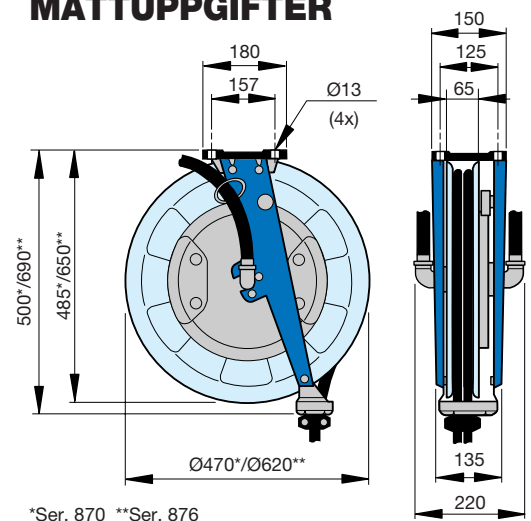

SVETSSLANGUPPRULLARE - FÖR ORDNING OCH MINSKAT SLANGSLITAGE

Att hantera slangar som ringlar sig på verkstadsgolven är både obekvämt och tidsödande. Nederman svets slangupprullare tar automatiskt hand om den slanglängd som man för tillfället inte behöver. Det sparar tid, gör arbetet lättare och bekvämare och gör därmed svetsaren effektivare. Slangfria golv har också andra fördelar. Risken för snubbelskador minskar. Framkomligheten för handtruckar o. dyl. ökar och det blir lättare att hålla rent. Slitaget på slangarna minskar också när de inte behöver släpas omkring eller bli överkörda av truckar eller andra fordon.

Nederman upprullare för svets slang är robusta och stabila. De är lätta att montera och den tillförlitliga konstruktionen ger underhållsfri drift för säker och praktisk användning.

De finns i två olika storlekar för olika behov av slanglängd och slangdimension.

MÅTTUPPGIFTER

*Ser. 870 **Ser. 876

TEKNISKA DATA

Medium	Max. arbetstryck	Slangdimension			Vikt inkl. slang	Upprullare med slang Artikelnr.	Upprullare utan slang Artikelnr.	Serie
		Invärdig diameter	Längd					
Syrgas-acetylen	2,0 MPa	2 x 1/4"	2 x 6,3 mm	10 m	16 kg	827470	827370	870
	2,0 MPa	2 x 3/8"	2 x 10 mm	8 m	16 kg	828670	828570	870
	2,0 MPa	1/4"+3/8"	6,3+10 mm	8 m	16 kg	827270	827170	870
	2,0 MPa	2 x 1/4"	2 x 6,3 mm	20 m *	26 kg	828476	828376	876
	2,0 MPa	2 x 3/8"	2 x 10 mm	15 m	26 kg	827476	827376	876
	2,0 MPa	1/4"+3/8"	6,3+10 mm	15 m	27 kg	827276	827176	876
Syrgas-gasol	2,0 MPa	2 x 3/8"	2 x 10 mm	15 m	28 kg	827676	827576	876

Upprullare med slang är även försedda med 2 st. 1 m:s anslutnings slangar.

* varav 18 m kan rullas upp på upprullarens trumma.
1 MPa = 10 kp/cm²

TILLBEHÖR

Konsol för väggmontage
Användes för högt placerade upprullare med slangutloppet riktat nedåt.