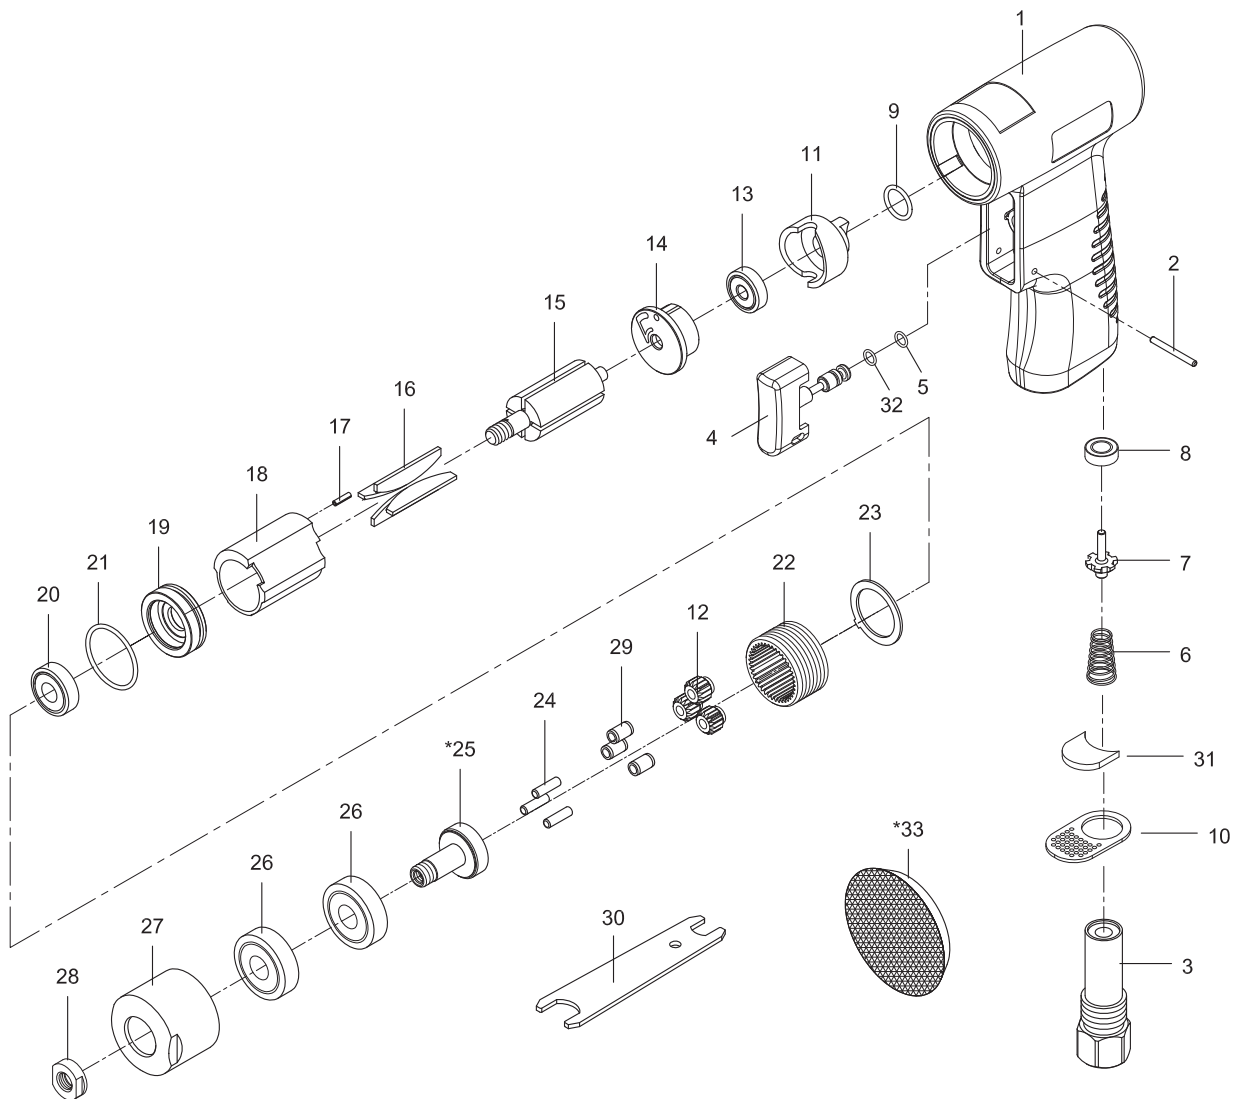

RRS-60323 MINI POLISHER

| Index No. | Parts No. | Description | Index No. | Parts No. | Description |
|-----------|--------------|----------------------|-----------|-----------|-------------------------------------|
| 1 | 64-632101 | Motor Housing | 22 | 600422 | Internal Gear |
| 2 | PN02052208 | Pin (2.5x22.8) | 23 | 600108 | Spacer |
| 3 | 64-632003 | Air Inlet | 24 | 30124 | Pin (3) (4x13.8L) |
| 4 | 64-632004 | Trigger | | *25 | 600426-11 Work Spindle (M6x1) |
| 5 | OR00500100-1 | O-Ring (5x1) | | 600426-21 | Work Spindle (1/4"-20) |
| 6 | 73108 | Spring | 26 | 073434 | Ball Bearing (2) (6200Z) |
| 7 | 75-725146 | Valve Stem | 27 | 600432 | Clamp Nut |
| 8 | 600145 | Rubber Spacer | 28 | 72529 | Spacer |
| 9 | 72831 | O-Ring (12.42x1.78) | 29 | 600425 | Bushing (3) |
| 10 | 64-632010 | Diffuser | 30 | 51228 | Spanner (14mm & 19mm) |
| 11 | 600106 | Air Regulator | 31 | 64-632028 | Damping Material |
| 12 | 600423 | Planet Gear (3) | 32 | 72804 | O-Ring (6.5x1.5) |
| 13 | 030113 | Ball Bearing (626zz) | | *33 | 600325-21 2"Pad (Vinyi M6*1) |
| 14 | 30114 | Rear Plate | | | 600325V-21 2"Pad (Velcro M6*1) |
| 15 | 600415 | Rotor | | | 600325-22 2"Pad (Vinyi 1/4"-20) |
| 16 | 30116 | Rotor Blades (4) | | | 600325V-22 2"Pad (Velcro 1/4"-20) |
| 17 | 30117 | Spring Pin (1.5x6) | | | 600327-31 3"Pad (Vinyi M6*1) |
| 18 | 30118 | Cylinder | | | 600327V-31 3"Pad (Velcro M6*1) |
| 19 | 600419-12 | Front Plate | | | 600327-32 3"Pad (Vinyi 1/4"-20) |
| 20 | 030120 | Ball Bearing (608ZZ) | | | 600327V-32 3"Pad (Velcro 1/4"-20) |
| 21 | OR02607108 | O-Ring (26.7x1.78) | | | |

*Optional parts

64-6321-0001