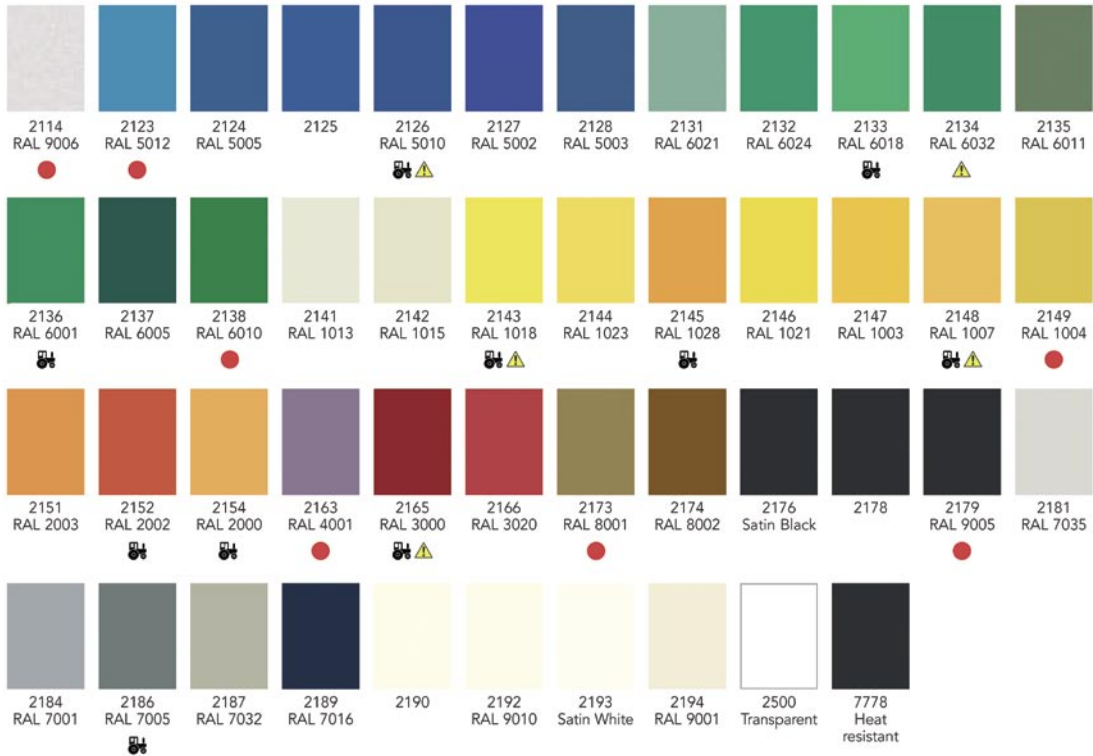

HARD HAT Toppfärger

Räcker till mer!

- 1 Mer färg i burken ger högre sträckförmåga: 3-4 m².
En HARD HAT aerosol motsvarar 2-3 vanliga aerosoler.

Arbeta snabbare!

- 2 Högre filmtjocklek, utan rinningar, i ett moment.
Dubbelt så bra opacitet som billigare sprayer (besparar ett korsskikt).
Täcker vanligtvis i ett skikt. Snabb torktid: 10 - 15 minuter.

Varar längre!

- 3 Högre kvalitet på pigmenten för längre glans- och kulörbeständighet.
Den kraftiga, flexibla färgbeläggningen motstår sprickbildning och flagning.

HARD HAT kulörer

Identifikationskulörer

Maskinkulörer

2126 Fordblå
2133 Deutz-grön
2136 John Deer-grön
2143 John Deer-gul
2145 Caterpillar- orange
2148 JCB, grävmaskiner
2152 Linde-orange
2154 STILL-orange
2165 Massy Ferguson-röd
2165 New Holland-röd
2186 Deutz-grå