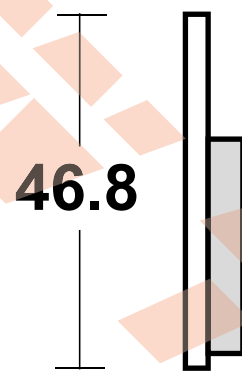

MCB854SI

96.2

46.8

7.6