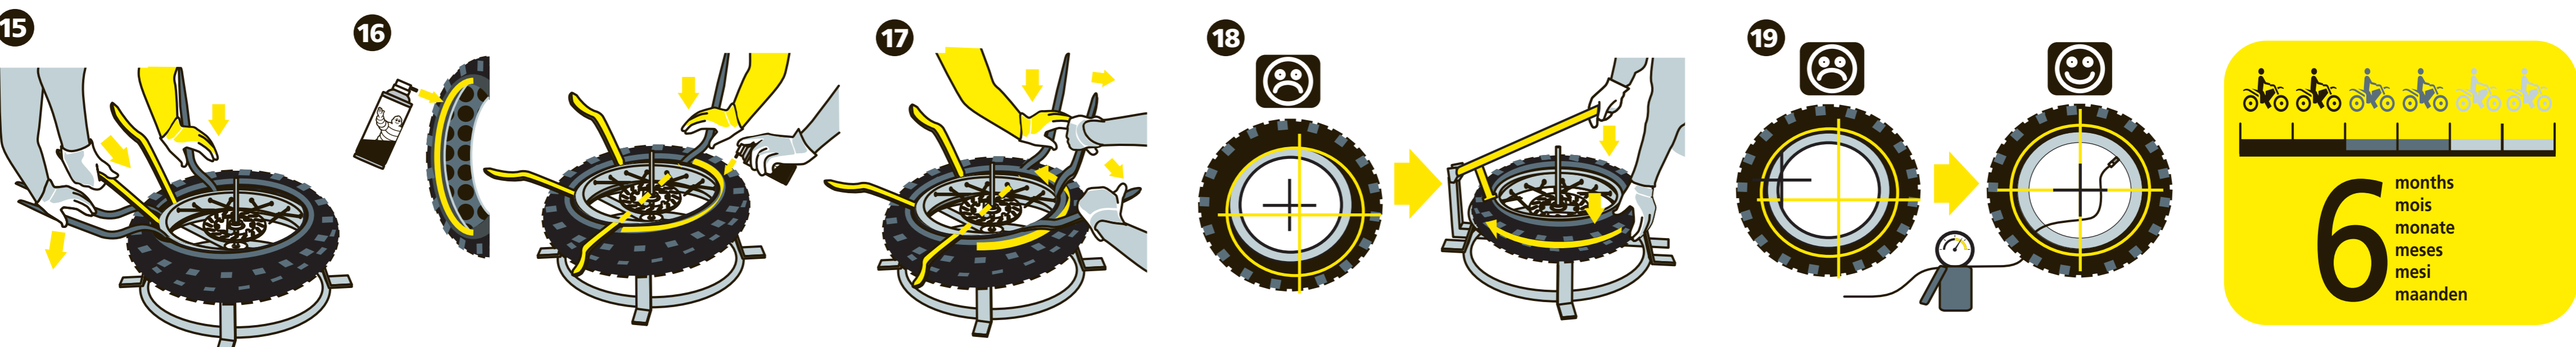

Fitting, Montage, Montaje, Montagem, Montaggio