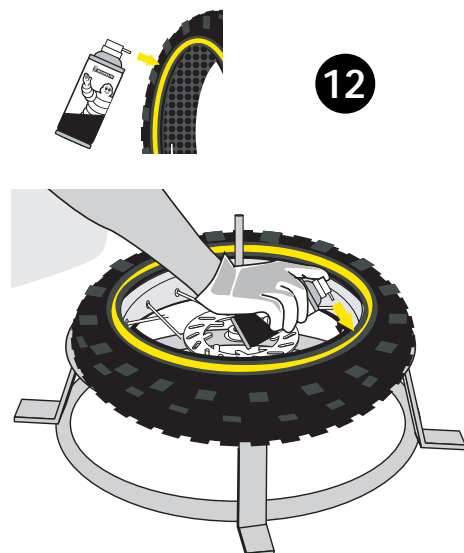

## MONTAGE

Bib Up

x3

x3

1

2

15

18