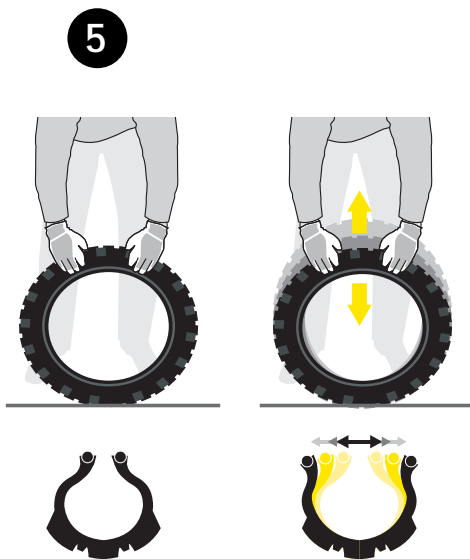

## MONTAGE

Bib Up

x3

x3

1

2

15

18