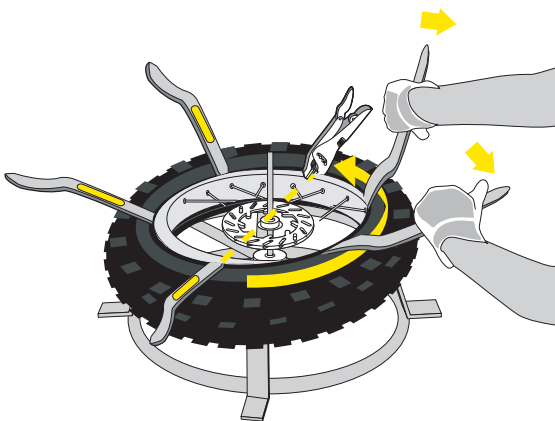

15

18

16

19

17

6 months
mois
monate
meses
mesi
maanden