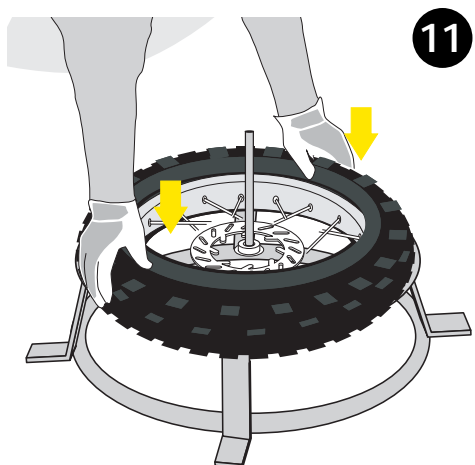

## MONTAGE

Bib Up

x3

x3

1

2

15

18