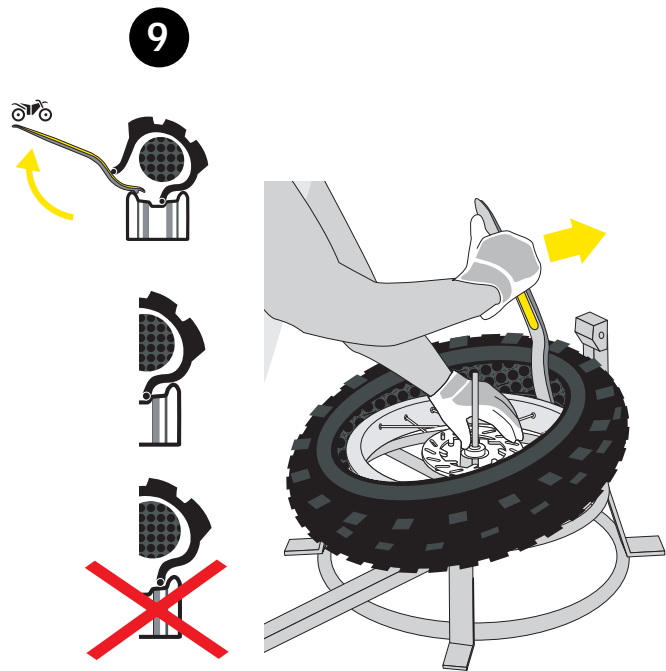

## MONTAGE

Bib Up

x3

x3

1

2

15

18