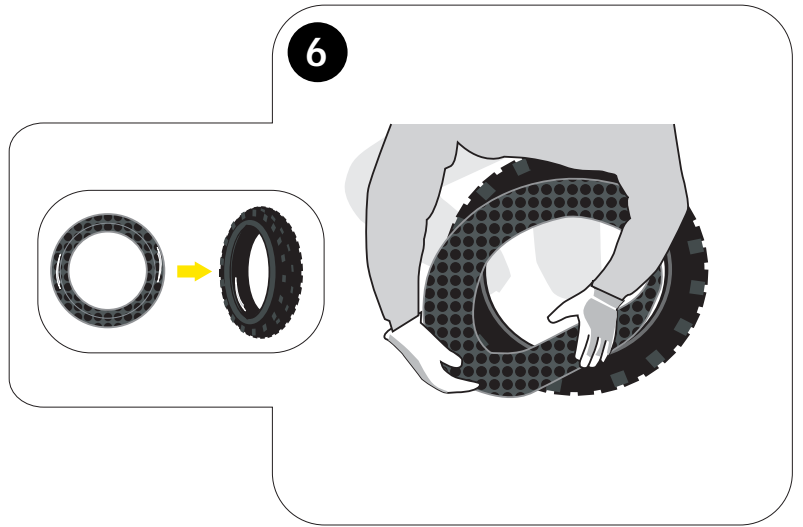

## MONTAGE

Bib Up

x3

x3

1

2

15

18