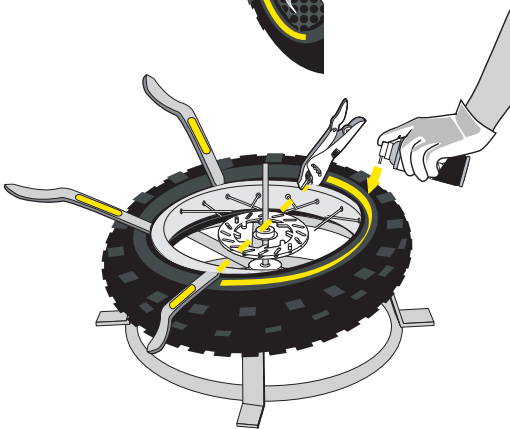

15

18

16

19

17

6 months
mois
monate
meses
mesi
maanden