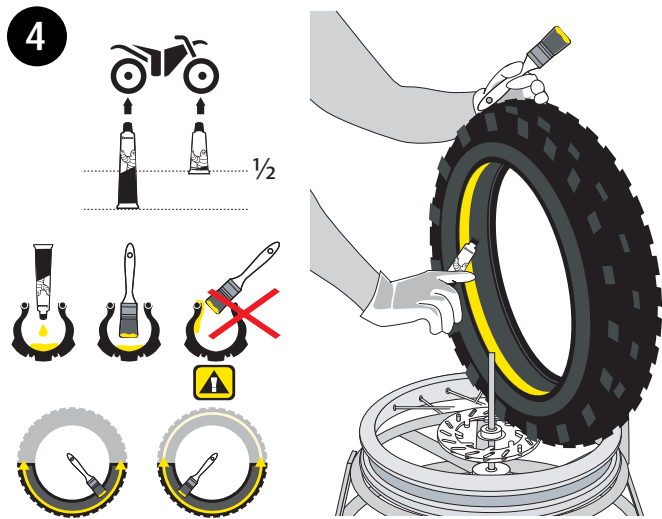

## MONTAGE

Bib Up

x3

x3

1

2

15

18