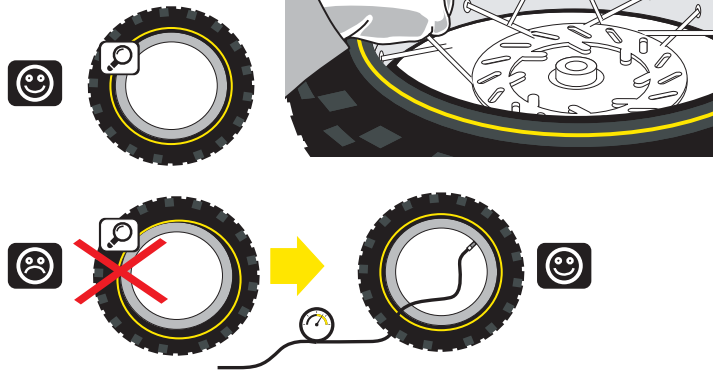

15

18

16

19

17

6 months
mois
monate
meses
mesi
maanden