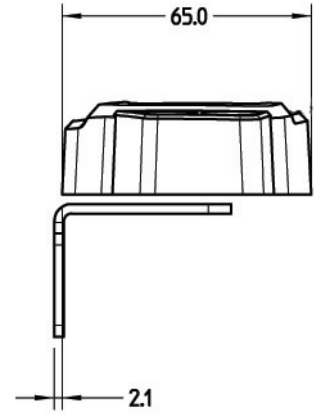

## PDA WIRING GUIDE

A	Dark Blue (+)
	Black (-)
B	Light Green (+)
	Black (-)
C	Orange (+)
	Green (-)
D	Sky Blue (+)
	Green (-)

A	Dark Blue (+)
	Black (-)
B	Light Green (+)
	Black (-)
C	Orange (+)
	Green (-)
D	Sky Blue (+)
	Green (-)