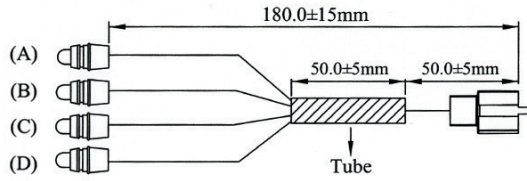

## PDA WIRING GUIDE

A	Dark Blue (+)
	Black (-)
B	Light Green (+)
	Black (-)
C	Orange (+)
	Green (-)
D	Sky Blue (+)
	Green (-)

A	Dark Blue (+)
	Black (-)
B	Light Green (+)
	Black (-)
C	Orange (+)
	Green (-)
D	Sky Blue (+)
	Green (-)