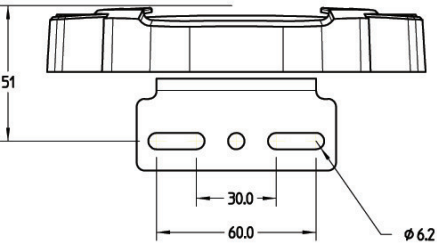

## PDA WIRING GUIDE

A	Dark Blue (+)
	Black (-)
B	Light Green (+)
	Black (-)
C	Orange (+)
	Green (-)
D	Sky Blue (+)
	Green (-)

A	Dark Blue (+)
	Black (-)
B	Light Green (+)
	Black (-)
C	Orange (+)
	Green (-)
D	Sky Blue (+)
	Green (-)