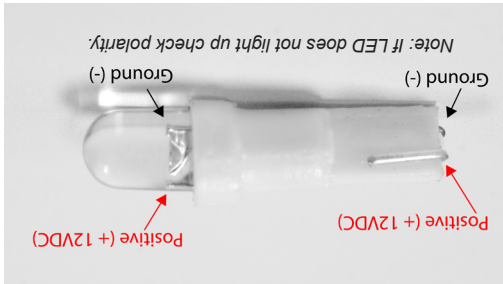

## PDA WIRING GUIDE

A	Dark Blue (+)
	Black (-)
B	Light Green (+)
	Black (-)
C	Orange (+)
	Green (-)
D	Sky Blue (+)
	Green (-)

A	Dark Blue (+)
	Black (-)
B	Light Green (+)
	Black (-)
C	Orange (+)
	Green (-)
D	Sky Blue (+)
	Green (-)