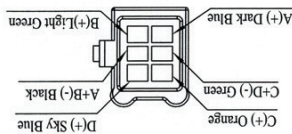

## PDA WIRING GUIDE

A	Dark Blue (+)
	Black (-)
B	Light Green (+)
	Black (-)
C	Orange (+)
	Green (-)
D	Sky Blue (+)
	Green (-)

A	Dark Blue (+)
	Black (-)
B	Light Green (+)
	Black (-)
C	Orange (+)
	Green (-)
D	Sky Blue (+)
	Green (-)