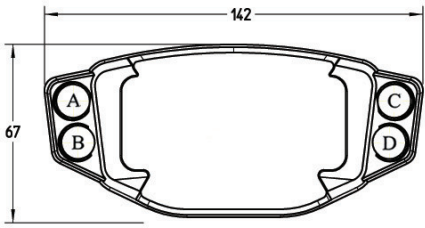

## PDA WIRING GUIDE

A	Dark Blue (+)
	Black (-)
B	Light Green (+)
	Black (-)
C	Orange (+)
	Green (-)
D	Sky Blue (+)
	Green (-)

A	Dark Blue (+)
	Black (-)
B	Light Green (+)
	Black (-)
C	Orange (+)
	Green (-)
D	Sky Blue (+)
	Green (-)