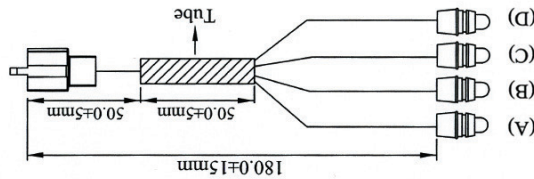

## PDA WIRING GUIDE

A	Dark Blue (+)
	Black (-)
B	Light Green (+)
	Black (-)
C	Orange (+)
	Green (-)
D	Sky Blue (+)
	Green (-)

A	Dark Blue (+)
	Black (-)
B	Light Green (+)
	Black (-)
C	Orange (+)
	Green (-)
D	Sky Blue (+)
	Green (-)