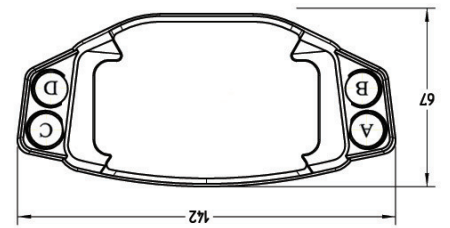

## PDA WIRING GUIDE

A	Dark Blue (+)
	Black (-)
B	Light Green (+)
	Black (-)
C	Orange (+)
	Green (-)
D	Sky Blue (+)
	Green (-)

A	Dark Blue (+)
	Black (-)
B	Light Green (+)
	Black (-)
C	Orange (+)
	Green (-)
D	Sky Blue (+)
	Green (-)