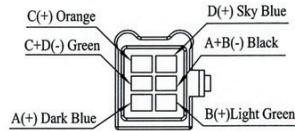

## PDA WIRING GUIDE

A	Dark Blue (+)
	Black (-)
B	Light Green (+)
	Black (-)
C	Orange (+)
	Green (-)
D	Sky Blue (+)
	Green (-)

A	Dark Blue (+)
	Black (-)
B	Light Green (+)
	Black (-)
C	Orange (+)
	Green (-)
D	Sky Blue (+)
	Green (-)