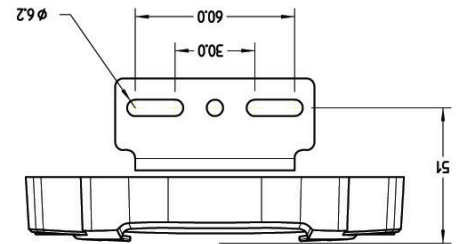

## PDA WIRING GUIDE

A	Dark Blue (+)
	Black (-)
B	Light Green (+)
	Black (-)
C	Orange (+)
	Green (-)
D	Sky Blue (+)
	Green (-)

A	Dark Blue (+)
	Black (-)
B	Light Green (+)
	Black (-)
C	Orange (+)
	Green (-)
D	Sky Blue (+)
	Green (-)