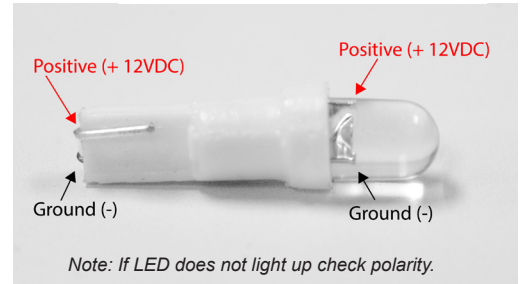

## PDA WIRING GUIDE

A	Dark Blue (+)
	Black (-)
B	Light Green (+)
	Black (-)
C	Orange (+)
	Green (-)
D	Sky Blue (+)
	Green (-)

A	Dark Blue (+)
	Black (-)
B	Light Green (+)
	Black (-)
C	Orange (+)
	Green (-)
D	Sky Blue (+)
	Green (-)