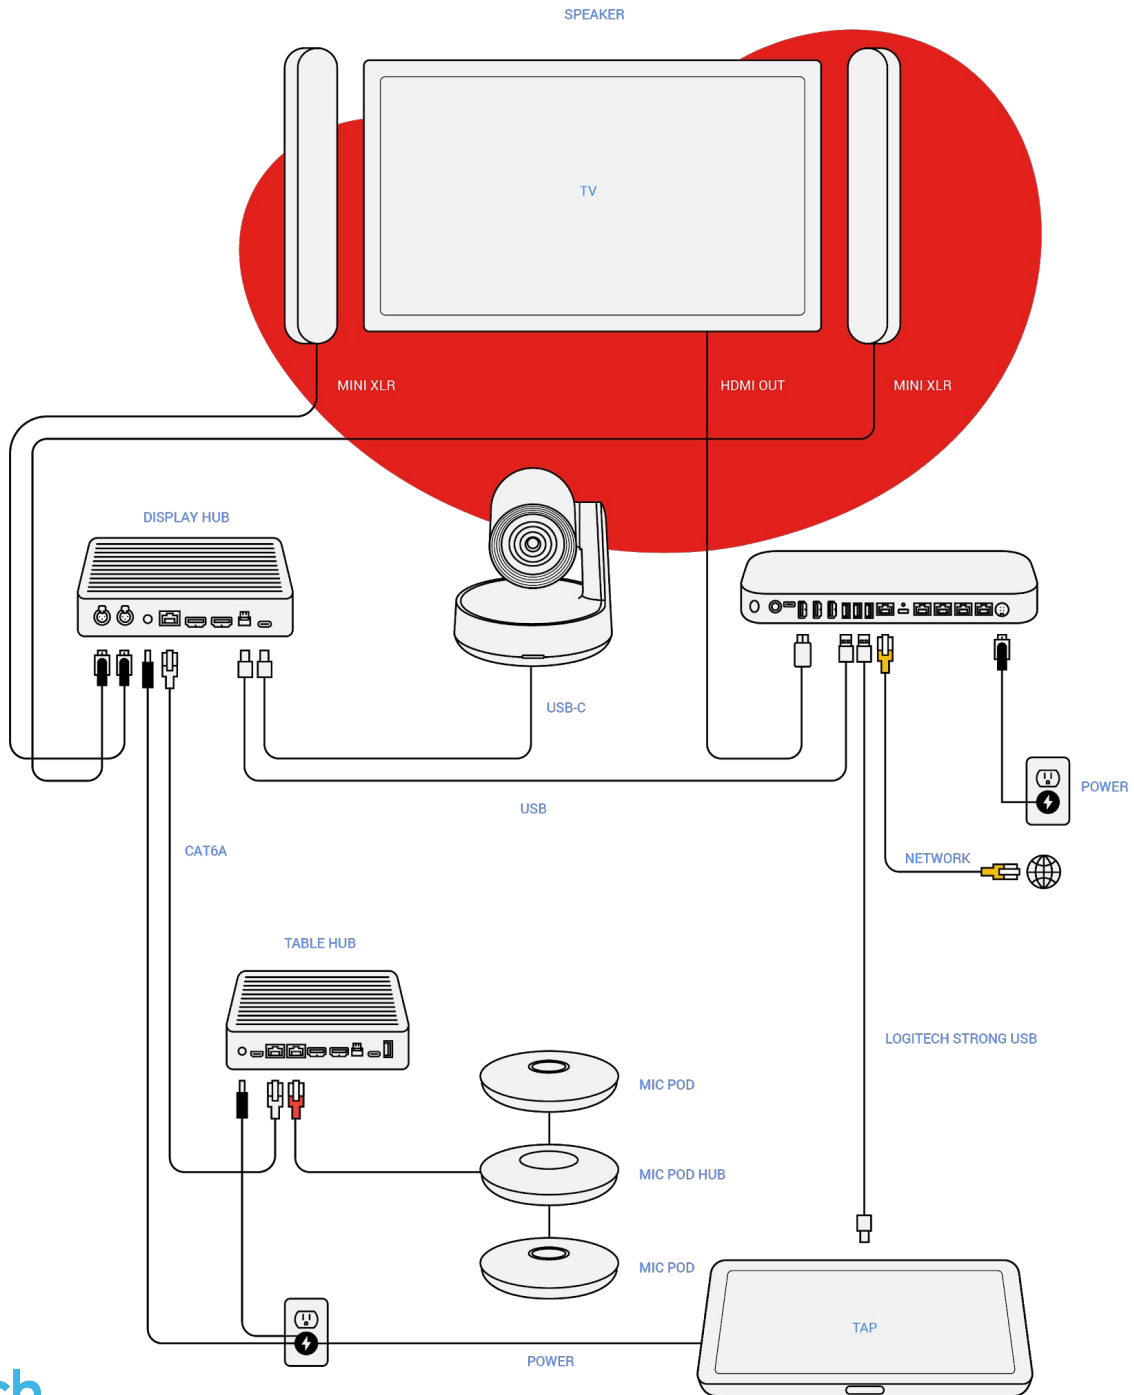

Large Room Kit

Version 1.0