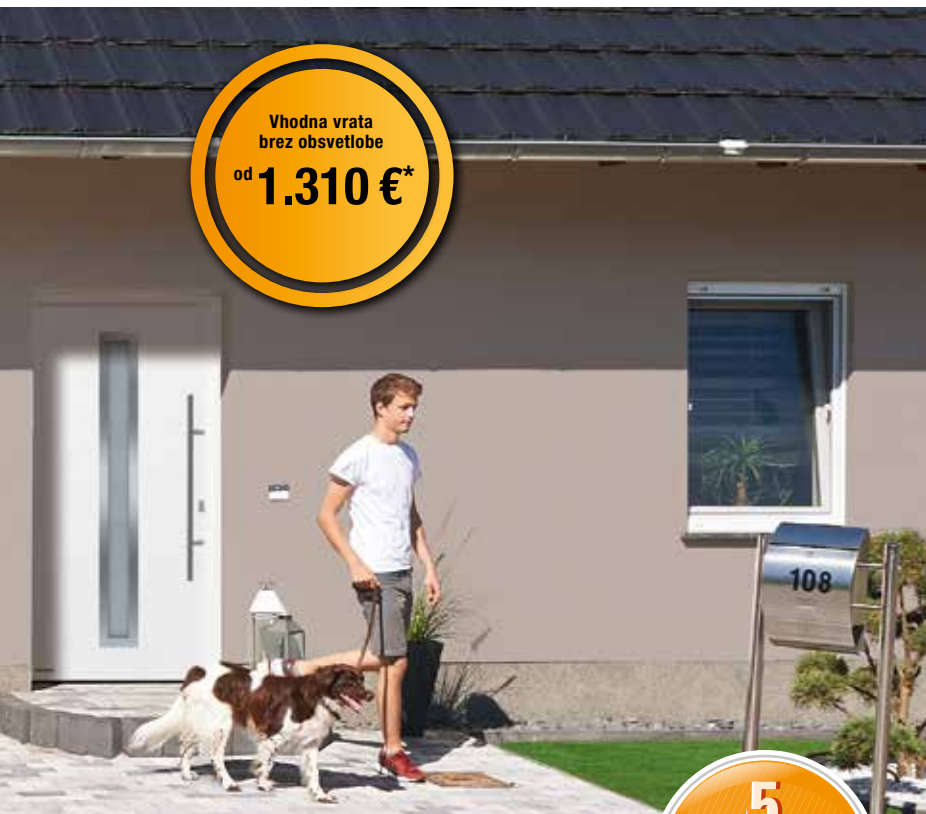

Vhodna vrata brez osvetlobe
od **1.310 €***

5
LET
garancije*

Jeklena / aluminijasta vhodna vrata Thermo65

- znotraj in zunaj površinsko izravnani vidni deli vratnega krila brez vidnega okvirja
- toplotno ločeno jekleno vratno krilo, debeline 65 mm, s polnilom iz PU trde pene
- toplotno ločen aluminijast podboj 80 mm zaobljenih oblik Roundstyle
- v 3 akcijskih barvah in 3 akcijskih imitacijah na zunanji in notranji strani
- **protivlomna 5-točkovna varnostna ključavnica**
- **opcijsko z varnostno opremo RC 2**
- **visoka vrednost toplotne prehodnosti U_D do $0,87 \text{ W}/(\text{m}^2 \cdot \text{K})^{**}$**
- akcijske velikosti do $1250 \times 2250 \text{ mm}$ (po meri brez doplačila)
- opcijsko tudi z osvetlobo