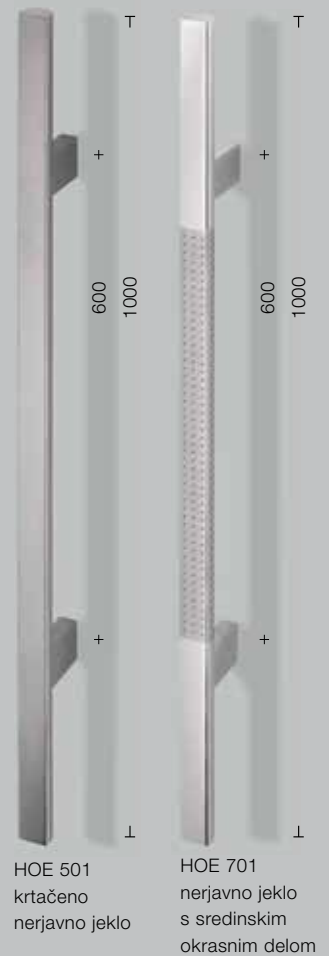

Z doplačilom

Pri izbiri držal HOE 501 ali 701
za motiv vaših vhodnih vrat