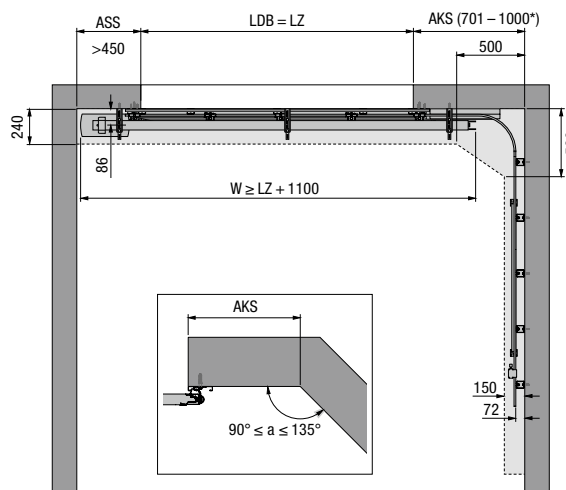

Okovje ES (enojno vodilo, pogon za montažo na strop B)

Vodoravni prerez vrat