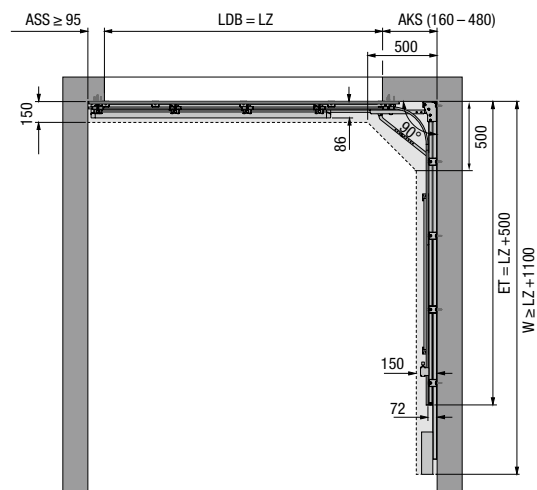

Okovje DS (dvojno vodilo, pogon za montažo na steno)

Vodoravni prerez vrat