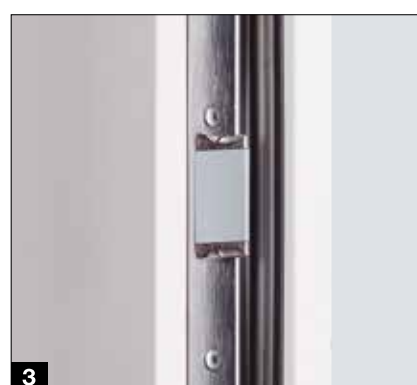

Samo pri Hörmannu

Toplotno ločena vrata
z zvočno izolacijo

Samo pri Hörmannu

Toplotno ločena ognjevarna vrata

Oprema vrat

Za elegantno in funkcionalno zasnovo vrat

	Thermo65	Thermo46
1 Celopovršinski notranji videz	●	●
2 5-točkovna varnostna ključavnica	●	●
3 Zatič ključavnice za rahlo zapiranje	●	●
Avtomatska ključavnica z mehanskim samozapiralom	○	
4 Varnostna letev iz aluminija	●	
5 3 varnostni zatiči		●
6 3D-valjčni tečajji	●	●
7 Notranja kljuka iz nerjavnega jekla	●	●
8 Varnostna drsna rozeta	●	○
9 Profilni cilinder s funkcijo za uporabo v nujnem primeru in nevarnosti ter 5 serijsko izdelanih ključev	●	●
10 Zaščitno krilo	○	○
11 Pogrezljivo talno tesnilo	○	○