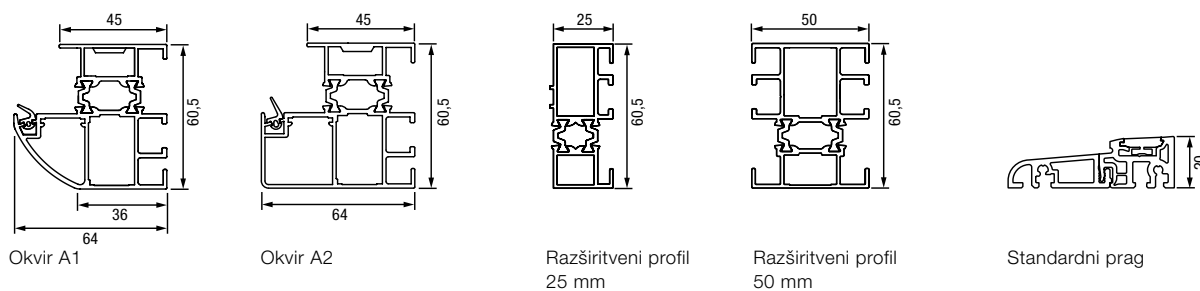

Različice okvirjev Thermo46