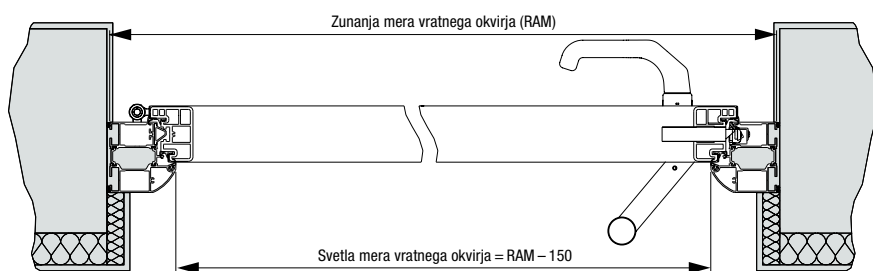

Velikosti in vgradni podatki

Thermo65 / Thermo46

Standardne velikosti Thermo65

Zunanja mera vratnega okvirja (mera za naročanje)	Svetla mera zidu	Svetla mera vratnega okvirja
1000 × 2100	1020 × 2110	850 × 2005
1100 × 2100	1120 × 2110	950 × 2005
1150 × 2200	1170 × 2210	1000 × 2105

Standardne velikosti Thermo46

Zunanja mera vratnega okvirja (mera za naročanje)	Svetla mera zidu	Svetla mera vratnega okvirja
1000 × 2100	1020 × 2110	872 × 2016
1100 × 2100	1120 × 2110	972 × 2016
1150 × 2200	1170 × 2210	1022 × 2116

Nestandardne velikosti Thermo65 / Thermo46

Motivi	Zunanja mera vratnega okvirja (mera za naročanje)
200	875 – 1100 × 1990 – 2186
010, 020, 030, 040, 600, 700, 730, 750, 800, 810, 840	700 – 1250 × 1875 – 2250
015, 025, 515, 780	875 – 1250 × 1875 – 2250
100, 400, 410, 430	875 – 1100 × 1875 – 2186
820, 830, 850, 900	800 – 1250 × 1875 – 2250
610	875 – 1250 × 2000 – 2250

Vodoravni prerez vrat Thermo65