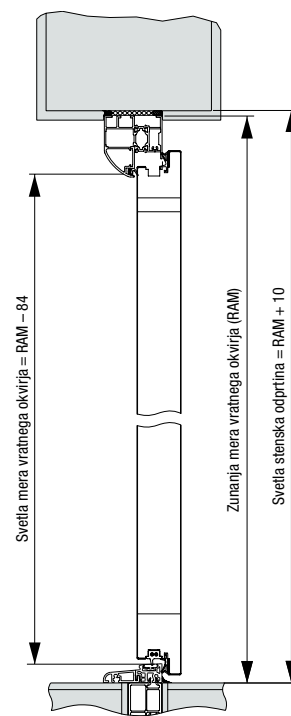

Navpični prerez vrat Thermo46