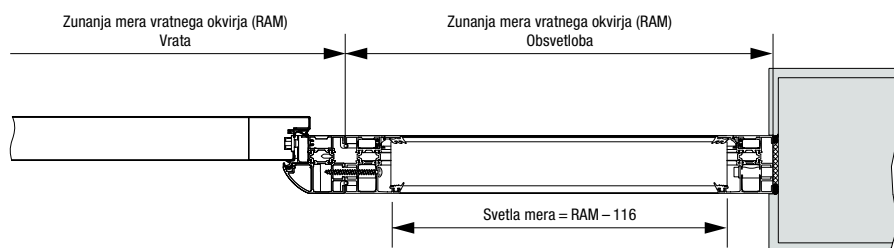

Nadsvetlobe nestandardnih velikosti

Izvedba	Zunanja mera vratnega okvirja (mera za naročanje)
Thermo65 / Thermo46	700 – 2250 × 300 – 500

Vodoravni prerez vrat Thermo46

Navpični prerez vrat Thermo46

Vodoravni prerez osvetlobe Thermo46