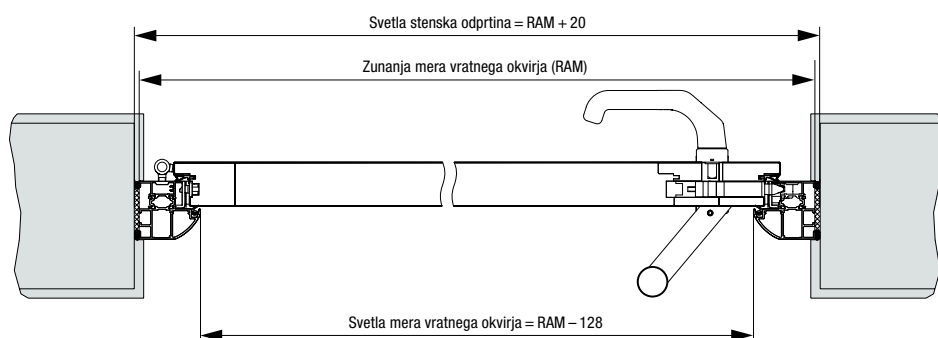

Osvetlobe standardnih velikosti

Izvedba	Zunanja mera vratnega okvirja (mera za naročanje)
Thermo65 / Thermo46	400 × 2100

Elementi osvetlobe nestandardnih velikosti

Izvedbe	Zunanja mera vratnega okvirja (mera za naročanje)
Thermo46	300 – 1000¹ × 700 – 2250
Thermo65	300 – 1000¹ × 700 – 2250

¹ Nad širino 500 mm nadsvetloba ni možna. Elementi vrat z osvetlobo nimajo statične funkcije, statiko mora zagotavljati konstrukcija.

Nadsvetlobe nestandardnih velikosti

Izvedba	Zunanja mera vratnega okvirja (mera za naročanje)
Thermo65 / Thermo46	700 – 2250 × 300 – 500

Vodoravni prerez vrat Thermo46