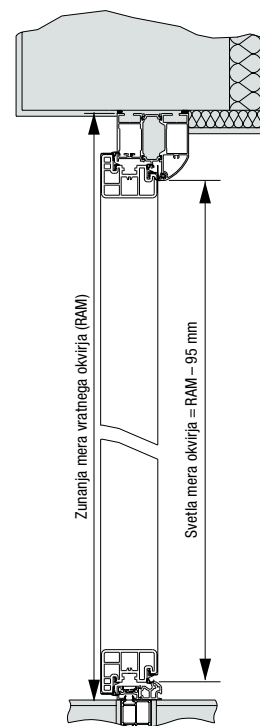

Navpični prerez vrat Thermo65