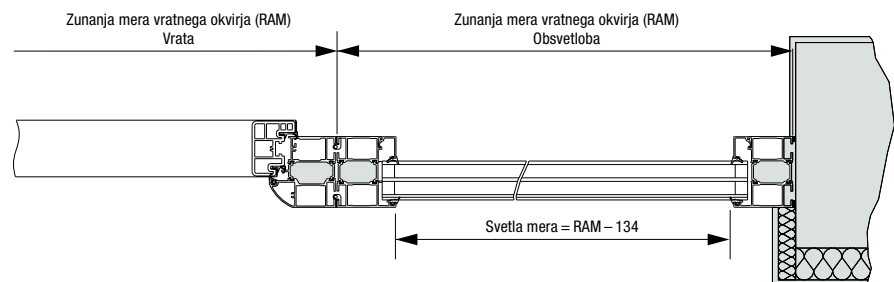

Vodoravni prerez osvetlobe Thermo65