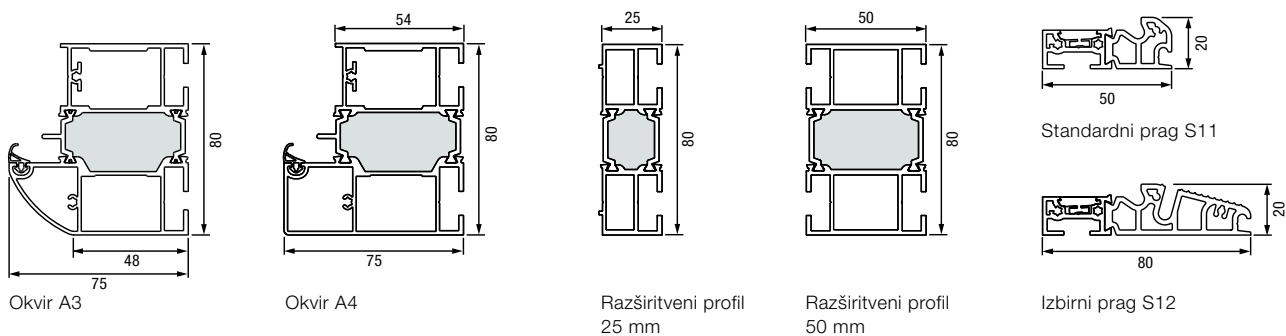

Vodoravni prerez vrat Thermo65

Navpični prerez vrat Thermo65

Vodoravni prerez osvetlobe Thermo65

Različice okvirjev Thermo65

Osvetlobe standardnih velikosti

Izvedba	Zunanja mera vratnega okvirja (mera za naročanje)
Thermo65 / Thermo46	400 × 2100