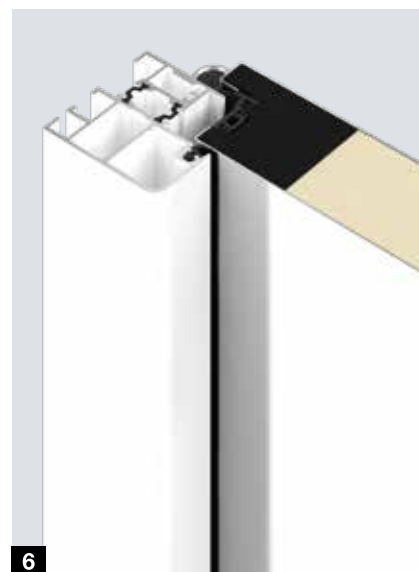

Izvedbe podbojev

Vhodna vrata Thermo65 in vhodna vrata Thermo46 so na voljo izbirno, brez doplačila tudi z oglatim okvirjem.

5 Okvir A4 Thermo65

6 Okvir A2 Thermo46

Varnost RC 2
preizkušeno in certificirano

Varnostna vrata

Priložnostni vlomilec poskusi z enostavnimi orodji vlomiti zaklenjena vrata v 3 minutah.

Zvočna izolacija
do 43 dB

Vrata z zvočno izolacijo

■ **NOVO**

Motiva 010 in 700B Thermo65 lahko uporabite kot vrata z zvočno izolacijo. S serijsko vgrajenim pogrezljivim talnim tesnilom dosežejo vrata razred protihrupne zaščite 2 (38 dB), z izbirnim pragom pa celo razred protihrupne zaščite 3 (43 dB). Tako zagotavljajo zaščito pred cestnim hrupom ter vetrom in vremenskimi razmerami.

Ognjeodpornost
EI₂30

Ognjevarna vrata

■ **NOVO**

Ognjevarna vrata Thermo65 z motivom FS THP 010 vzdržijo požar najmanj 30 minut. Tako predstavljajo pravo rešitev za prehajanje med garažo in bivalnim območjem (npr. preddverje). Dodatno ponujajo za to občutljivo območje dobro toplotno izolacijo.

Samo pri Hörmannu

Toplotno ločena vrata
z zvočno izolacijo

Samo pri Hörmannu

Toplotno ločena ognjevarna vrata