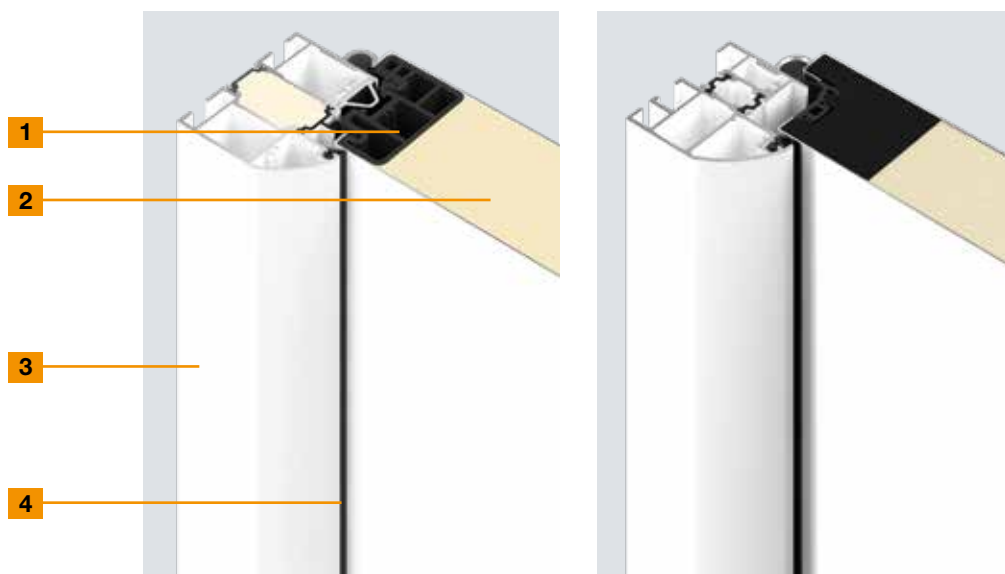

Izvedbe vrat

Ustresen profil za vsako zahtevo

	Thermo65	Thermo46
1 Profil vrat	na notranji strani	na notranji strani
Material	vezani material	vezani material
2 Debelina vratnega krila	65 mm	46 mm
Notranja in zunanja pločevina	jeklo, toplotno ločeno	jeklo, toplotno ločeno
3 Podboj vrat	zaobljeni okvir A3, 80 mm	zaobljeni okvir A1, 60 mm
Material	aluminij, toplotno ločen	aluminij, toplotno ločen
4 Tesnilni sistem	3-slojni	2-slojni
Prag	aluminijeva umetna masa (standard, S11), umetna masa (izbirno, S12)	aluminijeva umetna masa
Zmogljivostne lastnosti		
Sile, potrebne za upravljanje EN 12217	do razreda 3	do razreda 2
Trajna funkcija mehanske obremenitve EN 12400	do razreda 6	do razreda 5
Različni klimatski vplivi EN 12219	do 2d / 2e	do 3c / 2d / 2e
Prepustnost za zrak EN 12207	do razreda 4	do razreda 2
Tesnjenje vrat pred močnimi nalivi EN 12208	do razreda 3A	do razreda 1A
Odpornost proti vetrnim obremenitvam EN 12210	do razreda C3 / B3	do razreda C3
Odpornost proti udarcem EN 13049	do razreda 1	do razreda 1
Mehanska trdnost EN 1192	do razreda 3	do razreda 1
Toplotna izolacija	do 0,87 W / (m²·K)	do 1,1 W / (m²·K)
Zvočna izolacija	do 32 dB	do 32 dB
Protivlomna zaščita EN 1627 izbirno	RC 2 izbirno	RC 2 izbirno