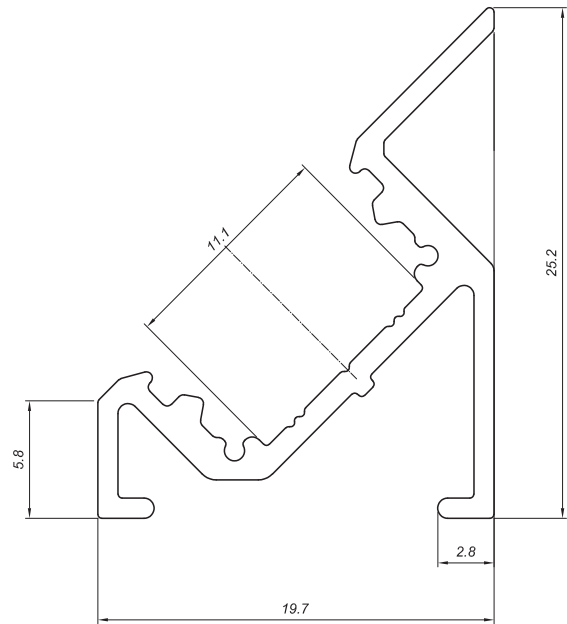

LED

Produkt kompatybilny z
Product compatible with

ORO-COVER-CLICK-2M
Index: ORO11012
EAN: 5901752718920

ORO-COVER-SLIDE-2M
Index: ORO11014
EAN: 5901752718944

ORO-CAP-UNI-COR-R
Index: ORO11009
EAN: 5901752716681

ORO-CAP-UNI-COR-L
Index: ORO11010
EAN: 5901752716698

oraz
and

z całym asortymentem taśm LED ORO.
the whole offer of LED strips ORO.

Do użytku dekoracyjnego