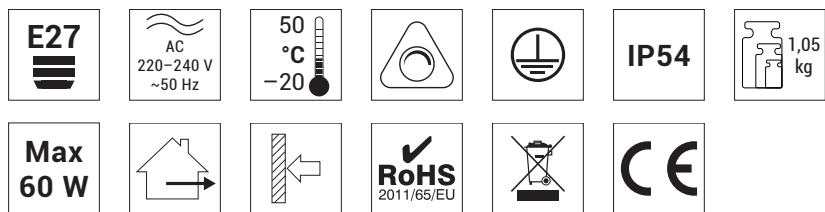

LED

**LED~POL®** **ORO10024**

---

Oprawa jest przystosowana do żarówek o klasach energetycznych:

A++

A+

A

~~B~~