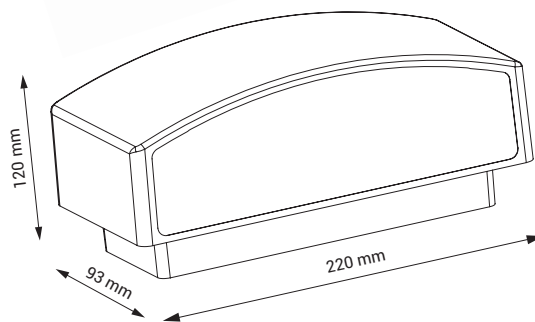

LED

**LED~POL®** **ORO10024**

---

Oprawa jest przystosowana do żarówek o klasach energetycznych:

A++

A+

A

~~B~~