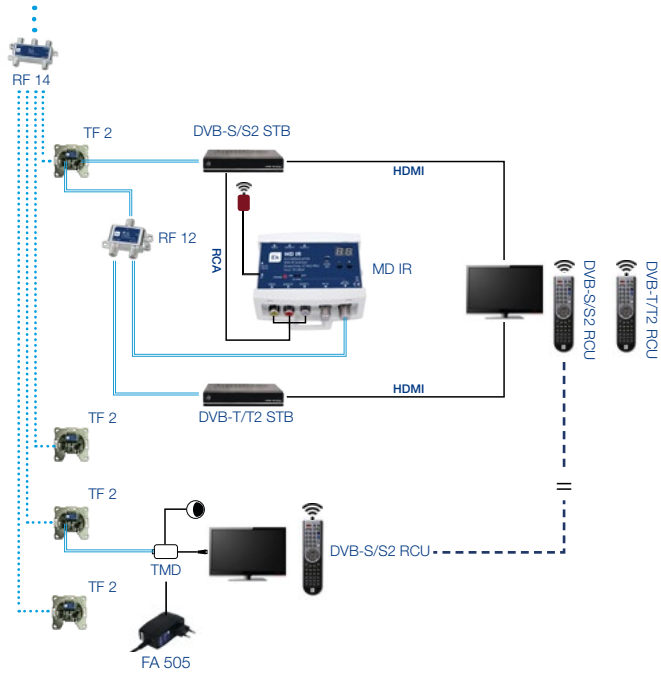

REFERENCIA	RÉFÉRENCE	ARTICOLO	REFERÊNCIA	REFERENCE		TMD
Código	Code	Codice	Código	Code		124003
Frecuencias Infrarojo	Fréquences infrarouges	Frequenze infrarosse	Frequências infravermelhas	Infrared frequencies	KHz	30 - 60
Frecuencias de RF	Fréquences RF	Frequenze RF	Frequências de RF	RF frequencies	MHz	7 - 9
Alimentación	Alimentation	Alimentazione	Alimentação	Voltage feeding	V	5
Consumo	Consommation	Consumo	Consumo	Consumption	mA	<100
Puertos de alimentación	Connecteurs d'alimentation	Connettori di alimentazione	Conectores de alimentação	Voltage feeding ports		DC 3,5mm / RF ANT
Indicador LED	Indicateur LED	Indicatore LED	Indicador LED	LED indication		IR

FA 505 **NO INCLUIDA**
 FA 505 **NON INCLUS**
 FA 505 **NON INCLUSO**
 FA 505 **NÃO INCLUI**
 FA 505 **NOT INCLUDED**

SCHEME 1

SCHEME 2