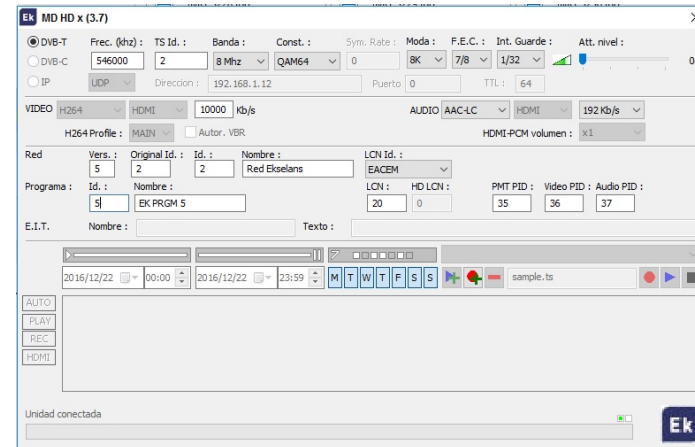

- **Nota:** En el caso de usar más de un modulador para el mismo receptor o televisor, es necesario modificar el "Program ID", para que sean distintos.

- Appuyez en ▲ pour menu canal
- Appuyez en ▼ pour menu réglage niveau
- Appuyez sur ENTER + ▲ pour régler le canal de sortie [5...12 + 21...69]
- Appuyez sur ENTER + ▼ pour régler l'atténuation souhaitée [0 ... 15dB]
- Appuyez sur ▲ lorsque l'alimentation est connecté avec valeurs par défaut
- Pour la programmation avancée, téléchargez le SW "EK_MDHDSofT" www.ekselansbyits.com et le connecter à l'ordinateur avec un câble USB (Type A / Type B).

Alimentation connecté

Source HDMI détectée

- **Note:** En cas d'utilisation de plus d'un modulateur pour le même récepteur ou téléviseur, il est nécessaire de modifier "Program ID" pour qu'il ait des valeurs différentes.

Alimentatore collegato

Sorgente HDMI collegata

- Premere verso ▲ per accedere al menu “Canale”
- Premere verso ▼ per accedere al menu “Attenuazione”
- Premere ENTER + ▲ per scegliere il canale di uscita [5...12 + 21...69]
- Premere ENTER + ▼ per scegliere l’attenuazione del livello di uscita [0...15dB]
- Per fare un reset del modulatore, premere il tasto ▲ mentre è collegato l’alimentatore. Comparirà “rs” sul display.
- Per una programmazione avanzata, scaricare il SW “EK_MDHDSof” dal nostro sito web www.ekselansbyits.com. Poi collegare il modulatore al PC tramite un cavo USB (tipo A / tipo B).