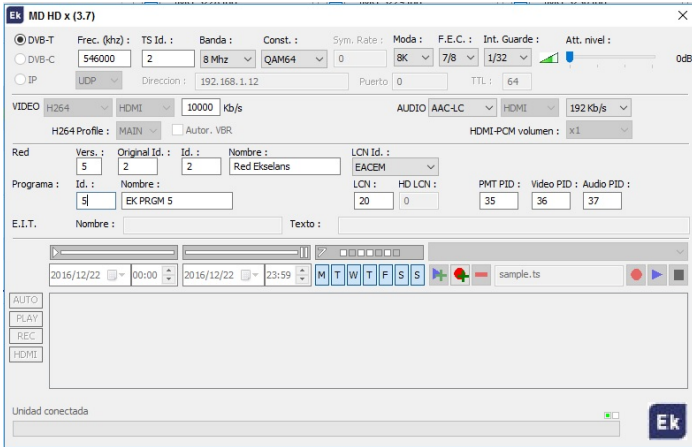

Alimentatore collegato

Sorgente HDMI collegata

- Premere verso ▲ per accedere al menu “Canale”
- Premere verso ▼ per accedere al menu “Attenuazione”
- Premere ENTER + ▲ per scegliere il canale di uscita [5...12 + 21...69]
- Premere ENTER + ▼ per scegliere l’attenuazione del livello di uscita [0...15dB]
- Per fare un reset del modulatore, premere il tasto ▲ mentre è collegato l’alimentatore. Comparirà “rs” sul display.
- Per una programmazione avanzata, scaricare il SW “EK_MDHDSof” dal nostro sito web www.ekselansbyits.com. Poi collegare il modulatore al PC tramite un cavo USB (tipo A / tipo B).

- **Nota:** Nel caso di utilizzare più di un modulatore nello stesso impianto, è necessario modificare il “Program ID”, dovendo essere diverso per ogni modulatore.

- Pressionar ▲ para menu canal
- Pressionar ▼ para menu atenuação
- Pressionar ENTER + ▲ para fixar canal de saída [5...12 + 21...69]
- Pressionar ENTER + ▼ para fixar atenuação desejada [0...15dB]
- Pressionar ▲ enquanto liga a alimentação para voltar aos valores por defeito. Aparecerá "rs".
- Para programação avançada, descarregar o software "*EK_MDHDSof*" da web www.ekselansbyits.com. Interligue o modulador com PC através de um cabo USB (Tipo A/ Tipo B).

Alimentação eléctrica conectada
Fonte HDMI detectada

- **Nota:** No caso de usar mais de um modulador na mesma instalação, é necessário modificar o "Program ID", para serem distintos.

PSU connected

Detected HDMI source

- Press ▲ to access the channel menu
- Press ▼ to access the attenuation menú
- Press ENTER + ▲ to set the output channel [5...12 + 21...69]
- Press ENTER + ▼ to set the desired attenuation [0...15dB]
- Press ▲ while connecting the power supply Factory default values. “rs” will appear on the display.
- For advanced settings, download the SW “EK_MDHDSoff” from the website: www.ekselansbyits.com and connect the modulator to the computer by using a Type A / Type B USB cable.