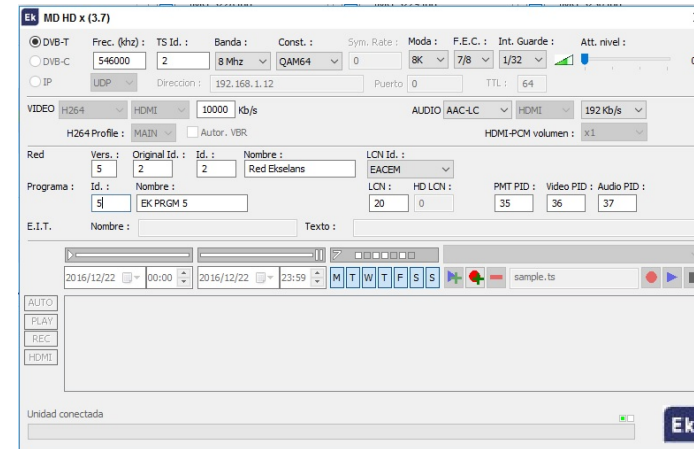

MD HD Easy

122008

- ES Manual de usuario
- FR Manuel d'installation
- IT Manuale d'uso
- PT Manual d'instruções
- EN User's manual

EKSELANS BY ITS

Alimentación eléctrica conectada
Fuente HDMI detectada

- Presionar ▲ para menú canal
- Presionar ▼ para menú atenuación
- Presionar ENTER + ▲ para fijar canal de salida [5...12 + 21...69]
- Presionar ENTER + ▼ para fijar atenuación deseada [0...15dB]
- Presionar ▲ mientras se conecta la alimentación para valores por defecto. Aparecerá "rs".
- Para programación avanzada, descargar el SW "EK_MDHDSoff" de la web www.ekselansbyits.com y conectarlo al ordenador con cable USB (Tipo A/ Tipo B).

- **Nota:** En el caso de usar más de un modulador para el mismo receptor o televisor, es necesario modificar el "Program ID", para que sean distintos.

- Appuyez en ▲ pour menu canal
- Appuyez en ▼ pour menu réglage niveau
- Appuyez sur ENTER + ▲ pour régler le canal de sortie [5...12 + 21...69]
- Appuyez sur ENTER + ▼ pour régler l'atténuation souhaitée [0 ... 15dB]
- Appuyez sur ▲ lorsque l'alimentation est connecté avec valeurs par défaut
- Pour la programmation avancée, téléchargez le SW "EK_MDHDSofT" www.ekselansbyits.com et le connecter à l'ordinateur avec un câble USB (Type A / Type B).

Alimentation connecté

Source HDMI détectée

- **Note:** En cas d'utilisation de plus d'un modulateur pour le même récepteur ou téléviseur, il est nécessaire de modifier "Program ID" pour qu'il ait des valeurs différentes.