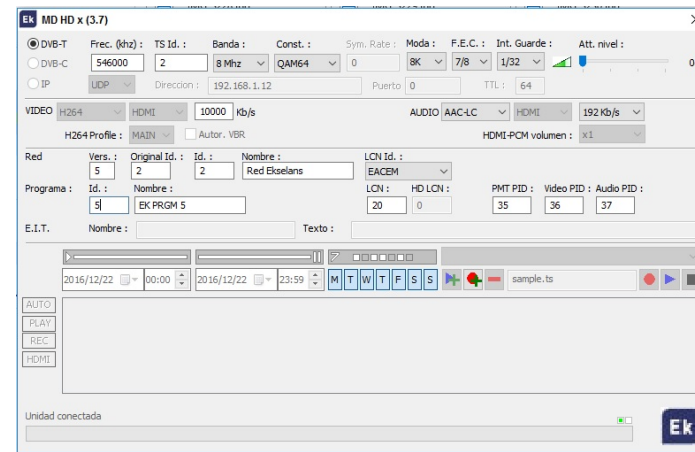

MD HD Easy

122008

- ES Manual de usuario
- FR Manuel d'installation
- IT Manuale d'uso
- PT Manual d'instruções
- EN User's manual

EKSELANS BY ITS

Alimentación eléctrica conectada
Fuente HDMI detectada

- Presionar ▲ para menú canal
- Presionar ▼ para menú atenuación
- Presionar ENTER + ▲ para fijar canal de salida [5...12 + 21...69]
- Presionar ENTER + ▼ para fijar atenuación deseada [0...15dB]
- Presionar ▲ mientras se conecta la alimentación para valores por defecto. Aparecerá "rs".
- Para programación avanzada, descargar el SW "EK_MDHDSoff" de la web www.ekselansbyits.com y conectarlo al ordenador con cable USB (Tipo A/ Tipo B).

- **Nota:** En el caso de usar más de un modulador para el mismo receptor o televisor, es necesario modificar el "Program ID", para que sean distintos.

- Appuyez en ▲ pour menu canal
- Appuyez en ▼ pour menu réglage niveau
- Appuyez sur ENTER + ▲ pour régler le canal de sortie [5...12 + 21...69]
- Appuyez sur ENTER + ▼ pour régler l'atténuation souhaitée [0 ... 15dB]
- Appuyez sur ▲ lorsque l'alimentation est connecté avec valeurs par défaut
- Pour la programmation avancée, téléchargez le SW "EK_MDHDSofT" www.ekselansbyits.com et le connecter à l'ordinateur avec un câble USB (Type A / Type B).

Alimentation connecté

Source HDMI détectée

- **Note:** En cas d'utilisation de plus d'un modulateur pour le même récepteur ou téléviseur, il est nécessaire de modifier "Program ID" pour qu'il ait des valeurs différentes.