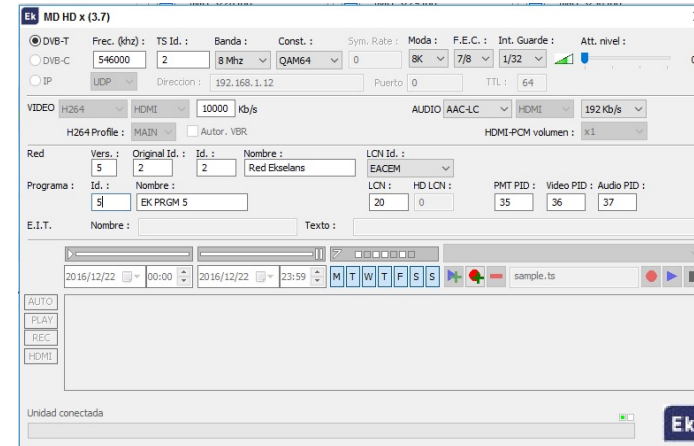

- Pressionar ▲ para menu canal
- Pressionar ▼ para menu atenuação
- Pressionar ENTER + ▲ para fixar canal de saída [5...12 + 21...69]
- Pressionar ENTER + ▼ para fixar atenuação desejada [0...15dB]
- Pressionar ▲ enquanto liga a alimentação para voltar aos valores por defeito. Aparecerá "rs".
- Para programação avançada, descarregar o software "*EK_MDHDSof*" da web www.ekselansbyits.com. Interligue o modulador com PC através de um cabo USB (Tipo A/ Tipo B).

Alimentação eléctrica conectada
Fonte HDMI detectada