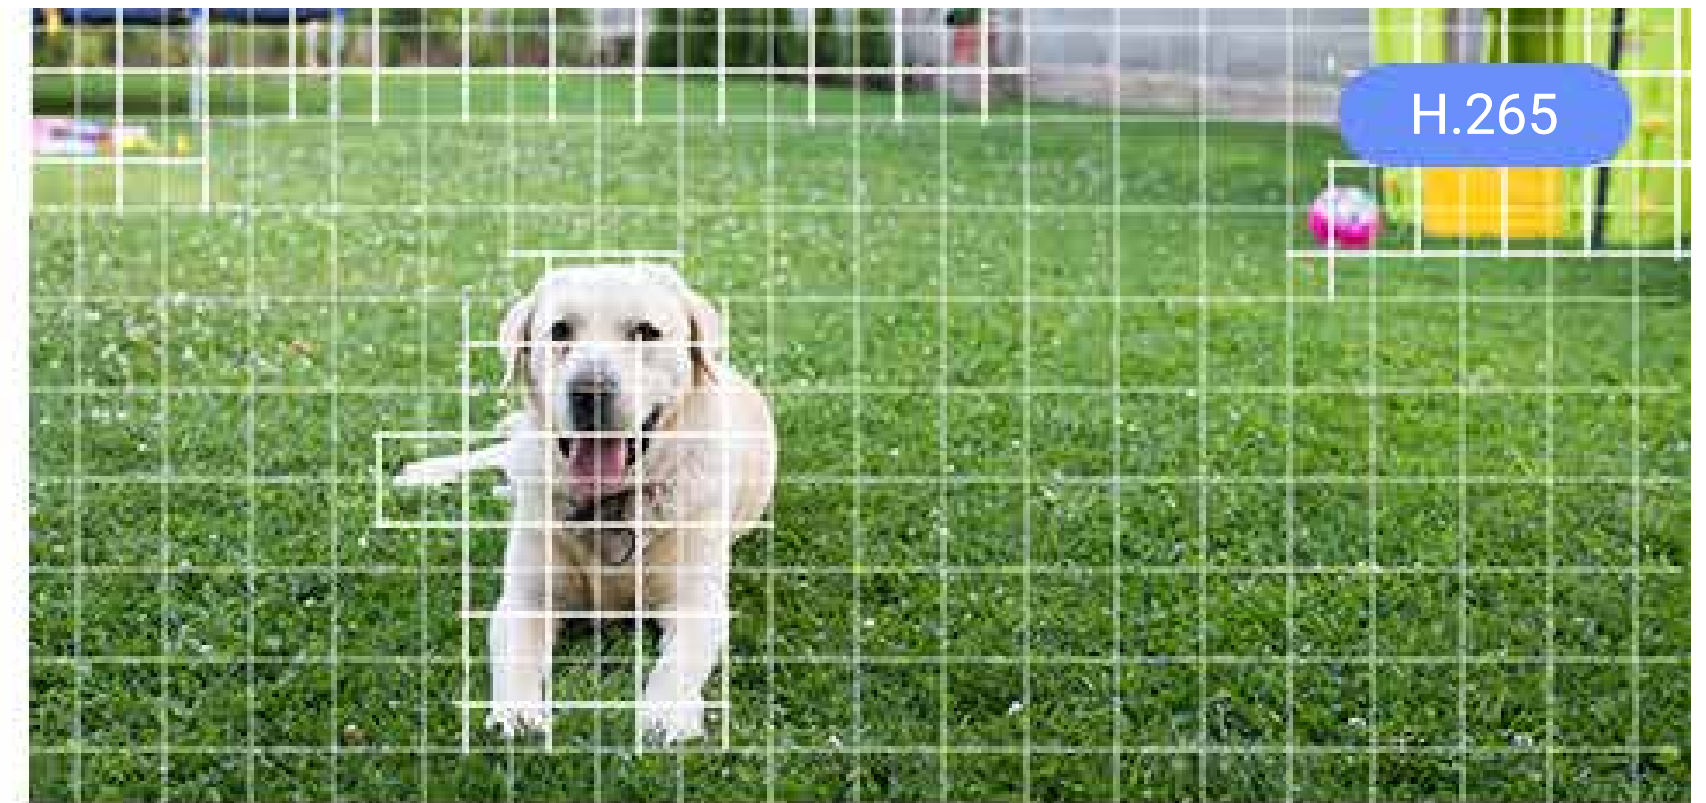

Poupa espaço de armazenamento e reduz as cargas da rede

Com a avançada tecnologia de compressão de vídeo H.265, a câmara produz vídeos com a mesma ou melhor qualidade apenas com metade da largura de banda e metade do espaço de armazenamento do que a norma de compressão de vídeo H.264 anterior².

Espaço de armazenamento de vídeo

Espaço de armazenamento de vídeo

Largura de banda

Largura de banda