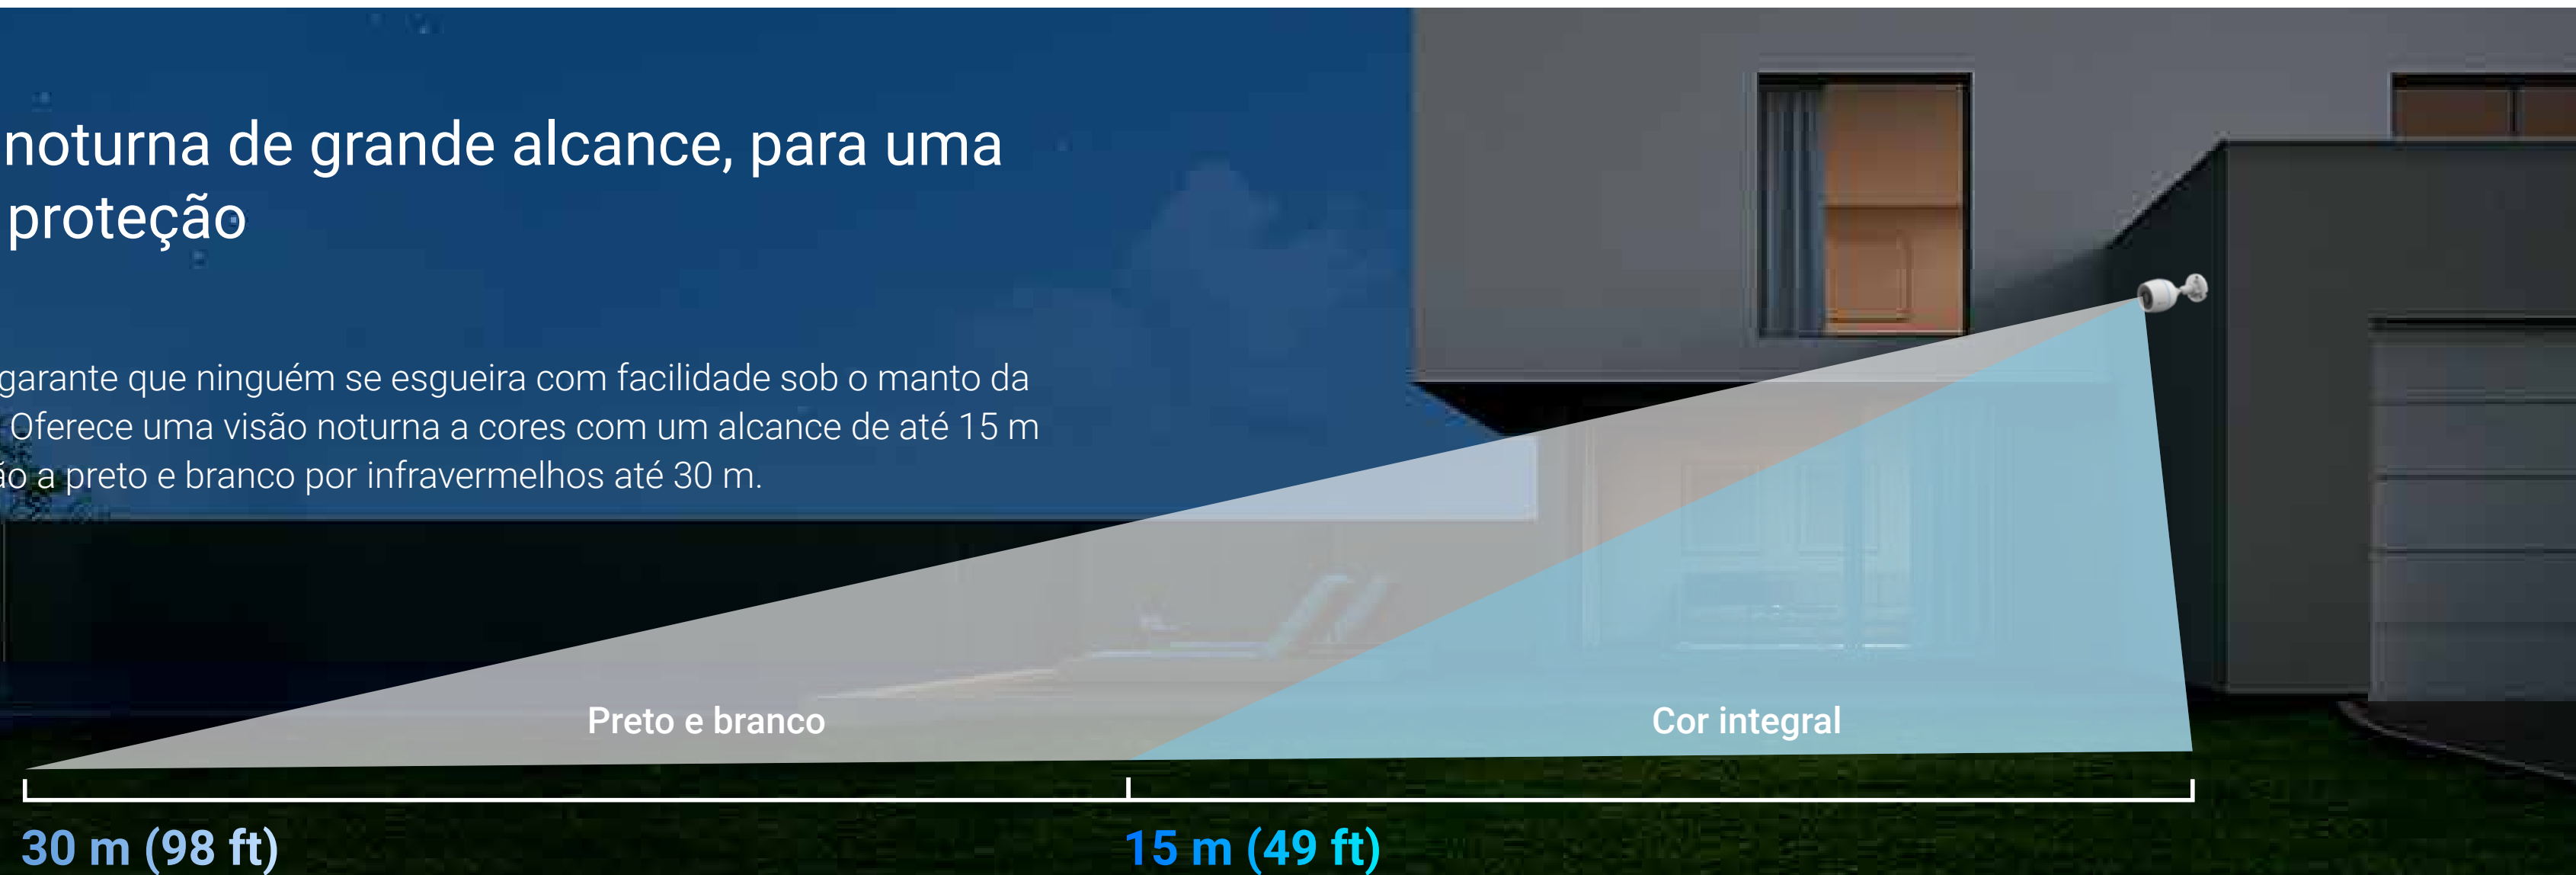

1080P

Resolução 1080p

Visão noturna a cores

Proteção contra pó e água IP67

Deteção de movimento

Visão noturna por IV (até 30 m)

Defesa ativa com estroboscópio

Deteção de áudio

Visão diurna

Visão noturna a cores

Visão noturna de grande alcance, para uma maior proteção

A câmara garante que ninguém se esgueira com facilidade sob o manto da escuridão. Oferece uma visão noturna a cores com um alcance de até 15 m e uma visão a preto e branco por infravermelhos até 30 m.

30 m (98 ft)

15 m (49 ft)

Suporta as condições meteorológicas mais adversas

Com um corpo com classificação IP67, a C3TN Color é resistente à poeira e à água. Consegue suportar as condições meteorológicas mais intensas - seja chuva, tempestades ou nevoões - e manter um funcionamento estável.