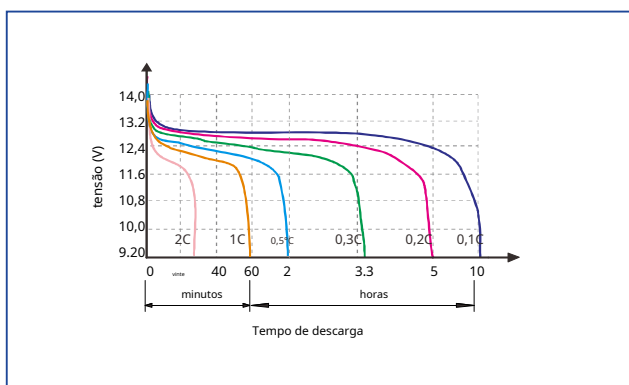

O sistema BMS integrado garante o armazenamento da bateria sem perder a capacidade nominal por muito tempo e controla os processos de carga e descarga da bateria.

Quais dispositivos são alimentados pela bateria LiFePO4?

- Sistemas de energia de emergência
- Instalações OFF-GRID
- Instalações em veículos (campistas, food trucks) com
- Instalações em barcos

Parâmetros principais:

Voltagem nominal		12V
Capacidade nominal		150Ah
Máx. Corrente de descarga		150A
Dimensões	altura	220 ± 2mm
	largura	172 ± 2mm
	comprimento	330 ± 2mm
Libra		18kg + - 4%
Vida de serviço		2000 ciclos (100% DOD) *

* depois de trabalhar 2000 ciclos na descarga até 100% da capacidade, uma média de 80% da capacidade nominal permanecerá

Outros parâmetros:

Tipo de conector		T16
Resistencia interna		~ 50mΩ
Tensão máxima de carregamento		14,6 V
Corrente máxima de carga		75A
Corrente de descarga		150A
Temperatura trabalhar	Descarga	- 20 graus C a 60 graus C.
	Pousar	0 graus C a 45 graus C.
	Armazenar	0 graus C a 40 graus C.
Capacidade no dado temperatura	40°C.	101%
	25°C.	100%
	0°C.	90%
	- 10°C.	75%
garantia		2 anos
Dimensão / Peso Pacote.	382x222x285mm / 18,5kg	
Tamanho/peso do pacote coletivo	1130x800x995mm / 583kg	

Características de descarga a 25 °C