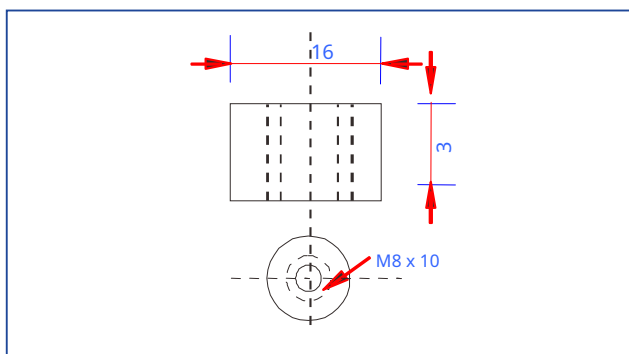

Conector da bateria