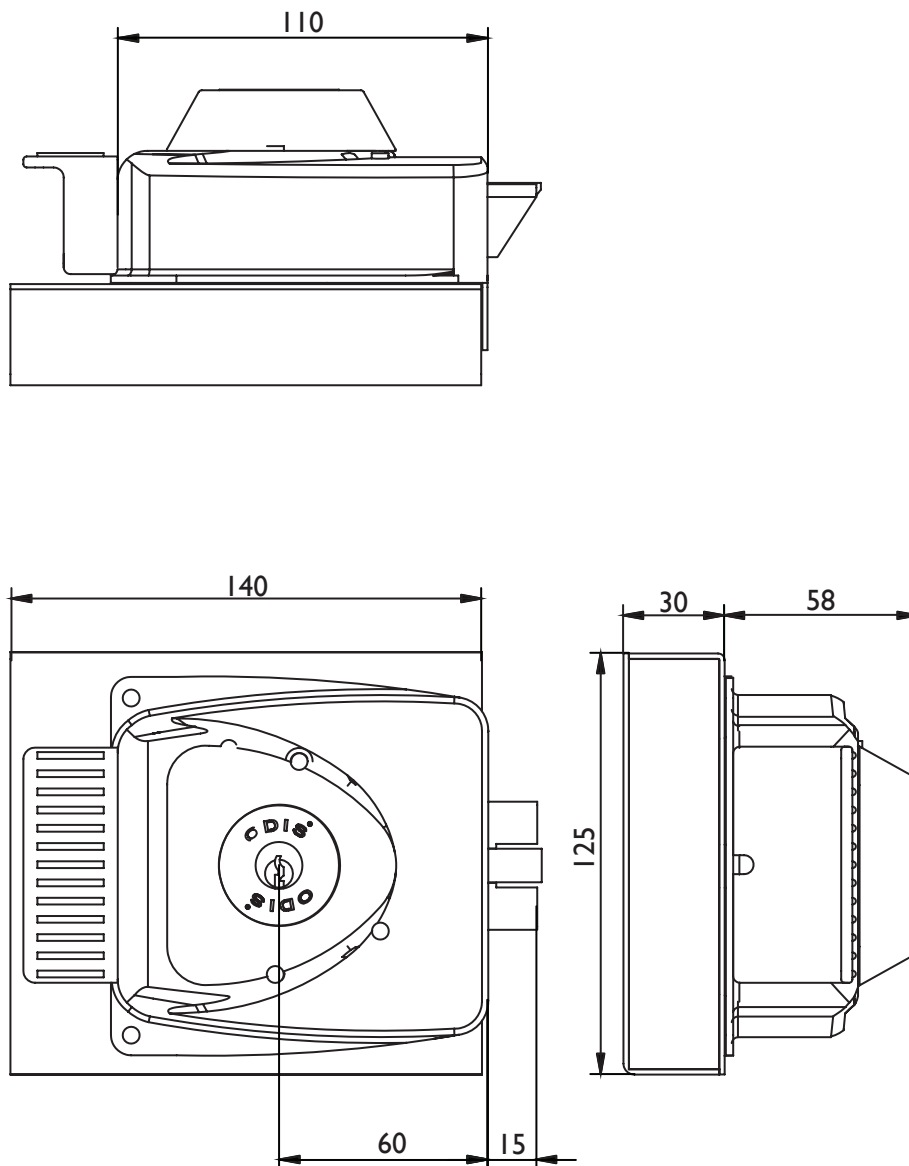

Modelo

Código AX	Descripción	Función	Acabado	Empaque
CEP0000925	Cer Sob Odis 783 eléctrica negra, caja metálica / Blister	Acceso	Negra	Blister