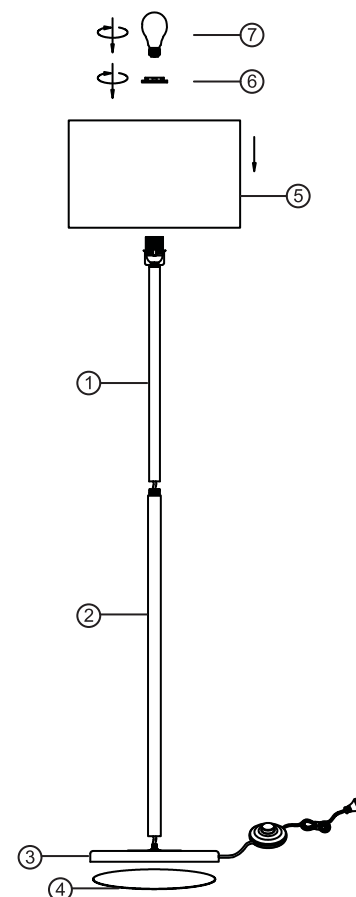

Consulte las características eléctricas nominales de alimentación del luminaria en el marcado o etiquetado de ésta.

Sustituya la lámpara dañada por una lámpara similar base E27 con una potencia máxima de 30 W (40 W solo para México) para evitar peligro y daños.

En caso de necesitar asistencia para la instalación de este producto busque apoyo de un electricista calificado.

Por favor, desconecte del suministro de energía antes de la instalación.

Por favor, leia e guarde este manual:

1. O grau de proteção desta luminária é IP20 e é apta somente para uso em ambientes internos.
2. O abastecimento elétrico deve ser compatível com as exigências da luminária.
3. Sempre desligue a energia elétrica antes de limpar ou substituir lâmpada danificada (E27).
4. Para limpar a unidade, use somente agentes não corrosivos.

O cabo flexível ou o cordão exterior desta luminária não pode ser substituído. Se o cabo apresentar danos, a luminária deve ser descartada.

Consulte as características elétricas nominais de alimentação da luminária na etiqueta do produto. Substitua a lâmpada danificada por uma lâmpada similar base E27 com uma potência máxima de 30 W para evitar perigos e danos.

Caso precise de ajuda com a instalação deste produto, procure o apoio de um electricista qualificado.

Por favor, desconecte o abastecimento de energia antes de fazer a instalação.

IMAGEN/IMAGEM MERAMENTE ILUSTRATIVA

País	Voltaje/ Voltagem	Frecuencia/ Freqüência	Potencia/ Potência
Chile	220 V~	50 Hz	30 W
Perú	220 V~	60 Hz	30 W
Colombia	110 V~	60 Hz	30 W
Brasil	127 V~ - 220 V~	60 Hz	30 W
Argentina	220-240 V~	50 Hz	30 W
Uruguay	220-230 V~	50 Hz	30 W
México	127 V~	60 Hz	40 W

Por cualquier reclamo o desperfecto diríjase a la tienda Sodimac donde adquirió el producto junto con su comprobante de compra, nuestro servicio de post venta lo asistirá con gusto.

Para quaisquer consultas ou reclamações, dirija-se à loja Sodimac onde adquiriu o produto, munido do comprovante de compra; nosso Serviço de Pós Vendas o atenderá com prazer.

ARGENTINA

Teléfono de contacto:
0810-222-7634

www.sodimac.com.ar

BRASIL

Telefone para contato:
0300 7634622

www.sodimac.com.br

CHILE

Teléfono de contacto:
600 600 4020

www.sodimac.cl

MEXICO

Teléfono de contacto:
800 062 5222

www.sodimac.com.mx

PERÚ

Teléfono de contacto:
4192000

www.sodimac.com.pe

www.maestro.com.pe

URUGUAY

Teléfono de contacto:
0800-7634

www.sodimac.com.uy

COLOMBIA

Teléfono de contacto:
3208899933

www.homecenter.co

notificacionesjudiciales@homecenter.co

Importado y/e Distribuido por: Argentina: FALABELLA S.A., C.U.I.T. 30-65572582-9 - Suipacha 1111 P. 18 (1008) - Buenos Aires. Tel.:54-11-4710-5600. - Brasil : CONSTRUEDECOR S.A - CNPJ: 03.439.316/0038-64 - SAC: 55-11-2065-2500. - Chile: SODIMAC S.A., RUT 96.792.430-K. - Av. Pdte. Eduardo Frei M. 3092, Renca, Santiago. Tel.: 56-2-2738-1000 / IMPERIAL S.A., RUT 76.821.330-5. Av. Santa Rosa 7876, La Granja - Santiago - Tel.: 56-2-2399-7000 / FALABELLA RETAIL S.A., RUT 77.261.280-K - Catedral 1401, Dpto. 1401, Santiago - Tel.: 600-380-5000 / HIPERMERCADOS TOTTUS S.A., RUT 78.627.210-6 - Nataniel Cox 620 Subterráneo, Santiago - Tel.: 56-2-2827-0211 - Colombia: SODIMAC COLOMBIA S.A., Cód. SIC 800242106, NIT. 800.242.106-2 - Carrera 68D N°, 80-70, Bogotá, Tel.: 57 601 3904100. www.homecenter.co - notificacionesjudiciales@homecenter.co / FALABELLA DE COLOMBIA S.A., NIT.900.017.447-8 - Calle 99 No 11A - 32, No. Reg. SIC: 900017447 - Bogotá - Tel.: 57 601 5878002 Nacional: 01-8000-113252.- Perú: Tiendas del Mejoramiento del Hogar S.A. RUC 20112273922. Av. Angamos Este Nro. 1805 Int. 2, Surquillo - Lima - Lima. Tel: 51-1-2119500 / SAGA FALABELLA S.A., RUC: 20100128056, Av. Paseo de la República 3220, San Isidro, Lima - Tel.: 51-01-512-3333 / HIPERMERCADOS TOTTUS S.A., Av. Angamos Este 1805, oficina 5, Piso 10, Surquillo, Lima - RUC. 20508565934 - Tel.: 51-01-513-3355 - Uruguay: Homecenter Sodimac S.A., RUT 21.699.665 0015 - Plaza Independencia 811, Montevideo, Uruguay - Tel.: 598-2604-7105 - México: COMERCIALIZADORA SDMHC S.A. de C.V. Avenida Adolfo López Mateos 201, Colonia Santa Cruz Acatlán, Naucalpan De Juárez, Estado de México, C.P. 53150. RFC CSD161207R2A, Tel.: +52 55 1516 4400.

V20230438