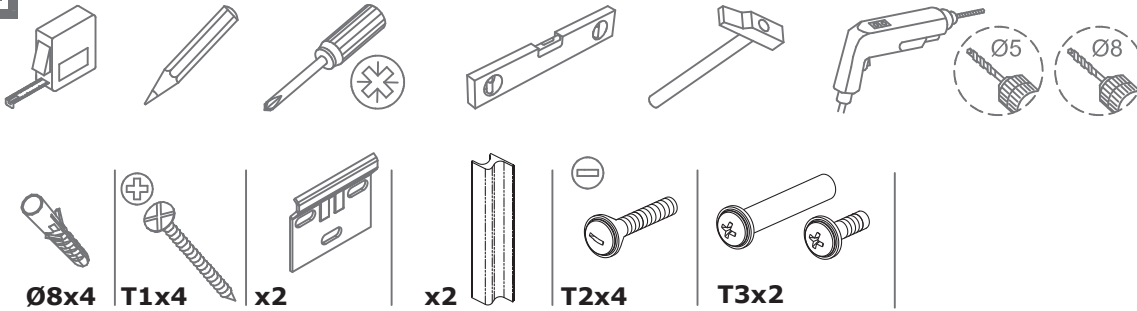

Si vous avez besoin d'aide, consultez le vidéo de support technique ST4 et ST5

EN

If you need help, see the technical support video ST4 and ST5

1-00'-00"

01.

02.

A Desagüe
Vidage
Waste pipe
Abwasserleitung
Scarico
Deságue

B Conexión agua
Connection d'eau
Water connection
Wasseranschlüsse
Cariclo dell'acqua
Conexão agua

03.

04.

T3x2

05.

06.