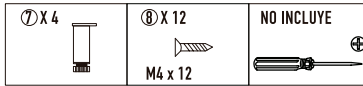

INSTRUCCIONES INSTALACIÓN

Mueble para Vanitorio/ Móvel para banheiro

SD043-50

PASO 5 >>

PASO 6 >>