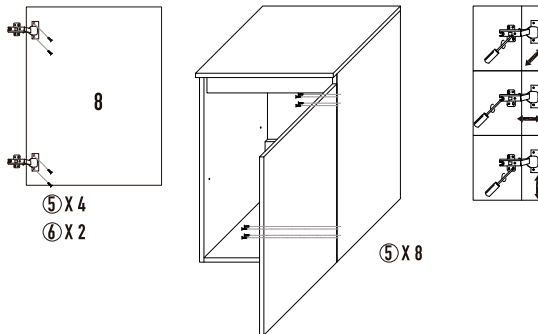

PIEZAS Y QUINCALLERÍA

Nº	Pieza	Cantidad	Dimensiones(mm)
①		24	∅ 8 x 30mm
②		21	∅ 6 x 32mm
③		21	
④		21	
⑤		12	M4 x 14mm
⑥		2	
⑦		4	100mm
⑧		12	M4 x 12mm
⑨		4	

Nº	Pieza	Cantidad	Dimensiones(mm)
①		1	684,5x435x16
②		1	684,5x435x16
③		1	467x79,5x16
④		1	467x99,5x16
⑤		1	467x199,5x16
⑥		1	467x435x16
⑦		1	500x460x16
⑧		1	648x500x16
⑨		1	467x408x16

③ X 1

④ X 1

INSTRUCCIONES INSTALACIÓN

Mueble para Vanitorio/ Móvel para banheiro

SD043-50

PASO 3 >>

PASO 4 >>

INSTRUCCIONES INSTALACIÓN