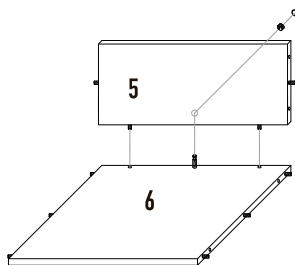

PIEZAS Y QUINCALLERÍA

Nº	Pieza	Cantidad	Dimensiones(mm)
①		24	∅ 8 x 30mm
②		21	∅ 6 x 32mm
③		21	
④		21	
⑤		12	M4 x 14mm
⑥		2	
⑦		4	100mm
⑧		12	M4 x 12mm
⑨		4	

Nº	Pieza	Cantidad	Dimensiones(mm)
①		1	684,5x435x16
②		1	684,5x435x16
③		1	467x79,5x16
④		1	467x99,5x16
⑤		1	467x199,5x16
⑥		1	467x435x16
⑦		1	500x460x16
⑧		1	648x500x16
⑨		1	467x408x16

PIEZAS Y QUINCALLERÍA >>

INSTRUCCIONES INSTALACIÓN

Mueble para Vanitorio/ Móvel para banheiro SD043-50

PASO 1 >>

INSTRUCCIONES INSTALACIÓN

Mueble para Vanitorio/ Móvel para banheiro

SD043-50

PASO 2 >>

③ X 1

④ X 1

INSTRUCCIONES INSTALACIÓN

Mueble para Vanitorio/ Móvel para banheiro

SD043-50

PASO 3 >>

PASO 4 >>

INSTRUCCIONES INSTALACIÓN