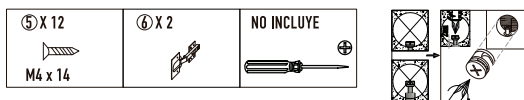

PIEZAS Y QUINCALLERÍA

Nº	Pieza	Cantidad	Dimensiones(mm)
①		24	∅ 8 x 30mm
②		21	∅ 6 x 32mm
③		21	
④		21	
⑤		12	M4 x 14mm
⑥		2	
⑦		4	100mm
⑧		12	M4 x 12mm
⑨		4	

Nº	Pieza	Cantidad	Dimensiones(mm)
①		1	684,5x435x16
②		1	684,5x435x16
③		1	467x79,5x16
④		1	467x99,5x16
⑤		1	467x199,5x16
⑥		1	467x435x16
⑦		1	500x460x16
⑧		1	648x500x16
⑨		1	467x408x16

③ X 1

④ X 1

INSTRUCCIONES INSTALACIÓN

Mueble para Vanitorio/ Móvel para banheiro

SD043-50

PASO 3 >>

PASO 4 >>

INSTRUCCIONES INSTALACIÓN