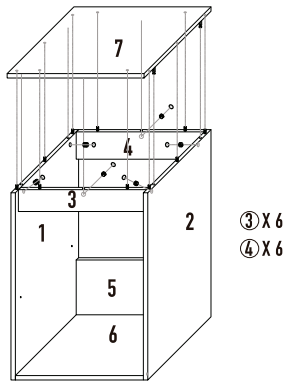

PIEZAS Y QUINCALLERÍA

Nº	Pieza	Cantidad	Dimensiones(mm)
①		24	∅ 8 x 30mm
②		21	∅ 6 x 32mm
③		21	
④		21	
⑤		12	M4 x 14mm
⑥		2	
⑦		4	100mm
⑧		12	M4 x 12mm
⑨		4	

Nº	Pieza	Cantidad	Dimensiones(mm)
①		1	684,5x435x16
②		1	684,5x435x16
③		1	467x79,5x16
④		1	467x99,5x16
⑤		1	467x199,5x16
⑥		1	467x435x16
⑦		1	500x460x16
⑧		1	648x500x16
⑨		1	467x408x16

③ X 1

④ X 1

INSTRUCCIONES INSTALACIÓN

Mueble para Vanitorio/ Móvel para banheiro

SD043-50

PASO 3 >>

PASO 4 >>

INSTRUCCIONES INSTALACIÓN