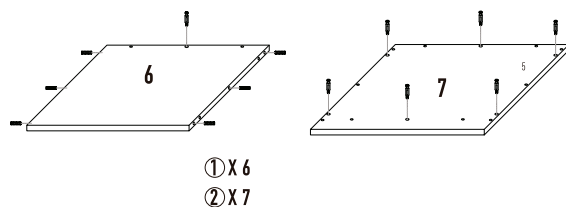

INSTRUCCIONES INSTALACIÓN

Mueble para Vanitorio/ Móvel para banheiro SD043-50

PASO 1 >>