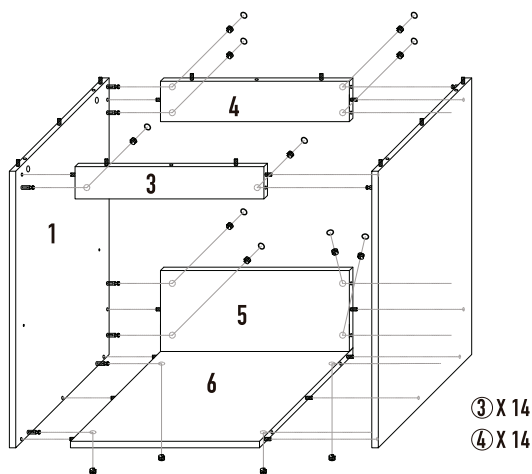

PIEZAS Y QUINCALLERÍA

Nº	Pieza	Cantidad	Dimensiones(mm)
①		24	∅ 8 x 30mm
②		21	∅ 6 x 32mm
③		21	
④		21	
⑤		12	M4 x 14mm
⑥		2	
⑦		4	100mm
⑧		12	M4 x 12mm
⑨		4	

Nº	Pieza	Cantidad	Dimensiones(mm)
①		1	684,5x435x16
②		1	684,5x435x16
③		1	467x79,5x16
④		1	467x99,5x16
⑤		1	467x199,5x16
⑥		1	467x435x16
⑦		1	500x460x16
⑧		1	648x500x16
⑨		1	467x408x16

PIEZAS Y QUINCALLERÍA >>

INSTRUCCIONES INSTALACIÓN

Mueble para Vanitorio/ Móvel para banheiro SD043-50

PASO 1 >>

INSTRUCCIONES INSTALACIÓN

Mueble para Vanitorio/ Móvel para banheiro

SD043-50

PASO 2 >>

③ X 1

④ X 1

INSTRUCCIONES INSTALACIÓN

Mueble para Vanitorio/ Móvel para banheiro

SD043-50

PASO 3 >>

PASO 4 >>

INSTRUCCIONES INSTALACIÓN