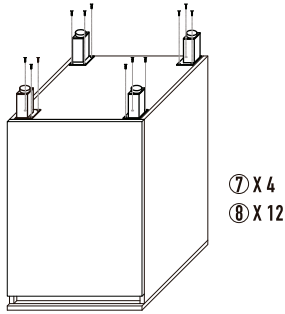

INSTRUCCIONES INSTALACIÓN

Mueble para Vanitorio/ Móvel para banheiro

SD043-50

PASO 5 >>

PASO 6 >>