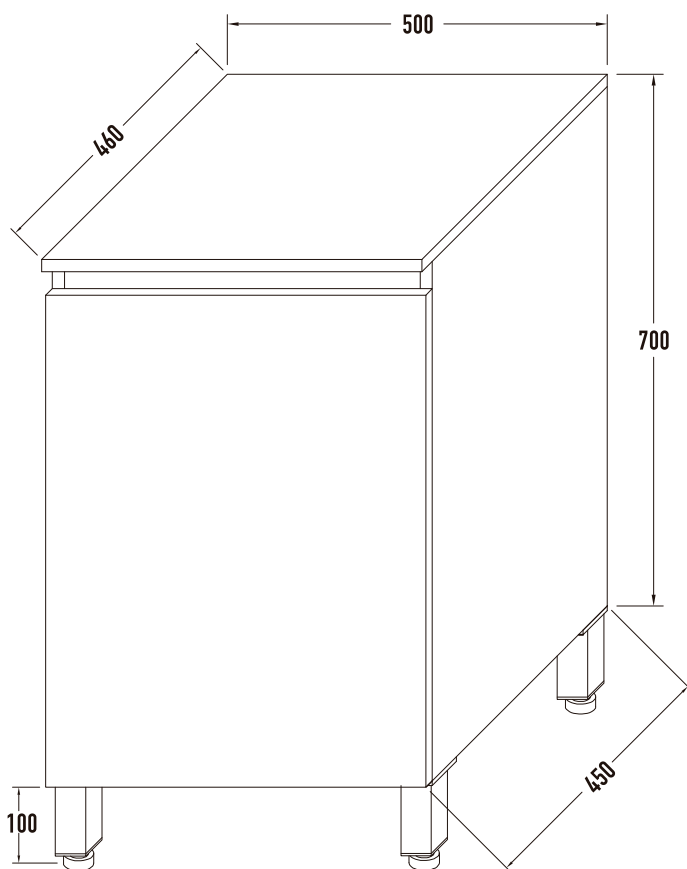

PIEZAS Y QUINCALLERÍA

Nº	Pieza	Cantidad	Dimensiones(mm)
①		24	∅ 8 x 30mm
②		21	∅ 6 x 32mm
③		21	
④		21	
⑤		12	M4 x 14mm
⑥		2	
⑦		4	100mm
⑧		12	M4 x 12mm
⑨		4	

Nº	Pieza	Cantidad	Dimensiones(mm)
①		1	684,5x435x16
②		1	684,5x435x16
③		1	467x79,5x16
④		1	467x99,5x16
⑤		1	467x199,5x16
⑥		1	467x435x16
⑦		1	500x460x16
⑧		1	648x500x16
⑨		1	467x408x16

③ X 1

④ X 1

INSTRUCCIONES INSTALACIÓN

Mueble para Vanitorio/ Móvel para banheiro

SD043-50

PASO 3 >>

PASO 4 >>

INSTRUCCIONES INSTALACIÓN