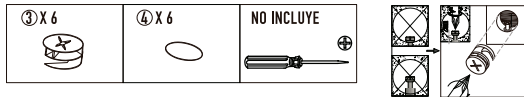

PIEZAS Y QUINCALLERÍA

Nº	Pieza	Cantidad	Dimensiones(mm)
①		24	∅ 8 x 30mm
②		21	∅ 6 x 32mm
③		21	
④		21	
⑤		12	M4 x 14mm
⑥		2	
⑦		4	100mm
⑧		12	M4 x 12mm
⑨		4	

Nº	Pieza	Cantidad	Dimensiones(mm)
①		1	684,5x435x16
②		1	684,5x435x16
③		1	467x79,5x16
④		1	467x99,5x16
⑤		1	467x199,5x16
⑥		1	467x435x16
⑦		1	500x460x16
⑧		1	648x500x16
⑨		1	467x408x16

③ X 1

④ X 1

INSTRUCCIONES INSTALACIÓN

Mueble para Vanitorio/ Móvel para banheiro

SD043-50

PASO 3 >>

PASO 4 >>

INSTRUCCIONES INSTALACIÓN