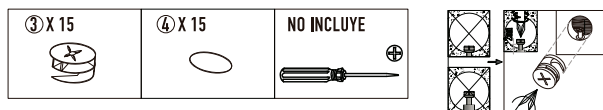

PIEZAS Y QUINCALLERÍA

Nº	Pieza	Cantidad	Dimensiones(mm)
①		24	∅ 8 x 30mm
②		21	∅ 6 x 32mm
③		21	
④		21	
⑤		12	M4 x 14mm
⑥		2	
⑦		4	100mm
⑧		12	M4 x 12mm
⑨		4	

Nº	Pieza	Cantidad	Dimensiones(mm)
①		1	684,5x435x16
②		1	684,5x435x16
③		1	467x79,5x16
④		1	467x99,5x16
⑤		1	467x199,5x16
⑥		1	467x435x16
⑦		1	500x460x16
⑧		1	648x500x16
⑨		1	467x408x16

PIEZAS Y QUINCALLERÍA >>

INSTRUCCIONES INSTALACIÓN

Mueble para Vanitorio/ Móvel para banheiro SD043-50

PASO 1 >>

INSTRUCCIONES INSTALACIÓN

Mueble para Vanitorio/ Móvel para banheiro

SD043-50

PASO 2 >>

③ X 1

④ X 1

INSTRUCCIONES INSTALACIÓN

Mueble para Vanitorio/ Móvel para banheiro

SD043-50

PASO 3 >>

PASO 4 >>

INSTRUCCIONES INSTALACIÓN