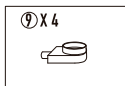

PASO 6 >>