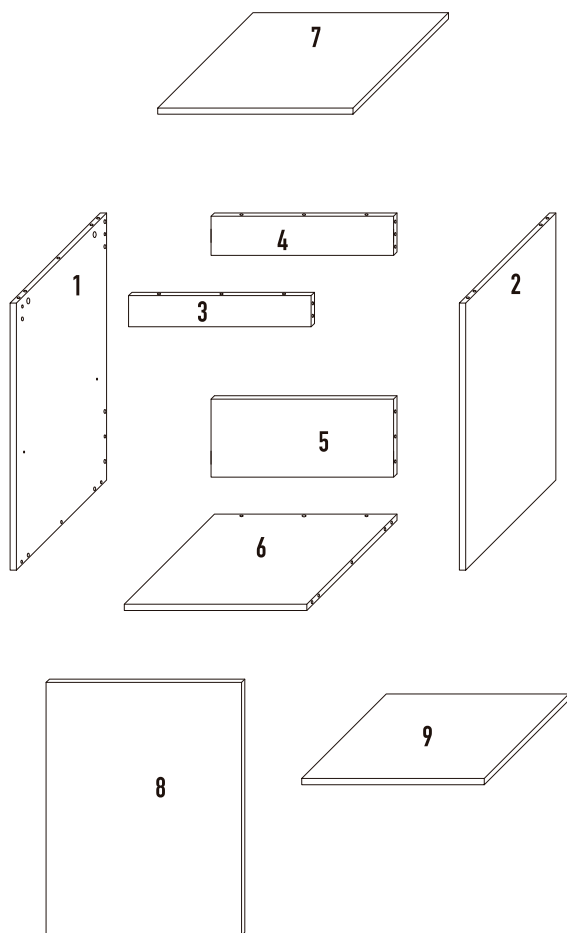

PIEZAS Y QUINCALLERÍA >>