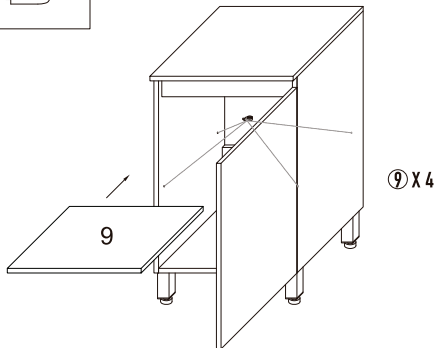

INSTRUCCIONES INSTALACIÓN

Mueble para Vanitorio/ Móvel para banheiro

SD043-50

PASO 5 >>

PASO 6 >>