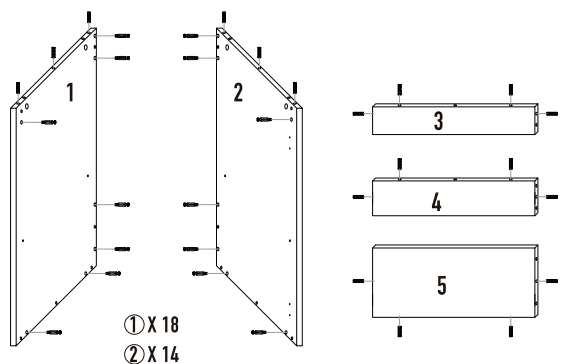

INSTRUCCIONES INSTALACIÓN

Mueble para Vanitorio/ Móvel para banheiro SD043-50

PASO 1 >>