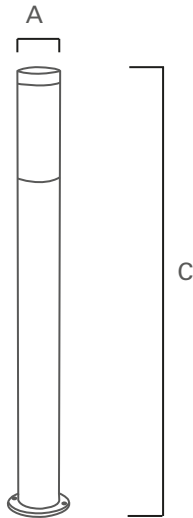

FAROL POSTE ESPIGA

DESCRIPCIÓN DE USO

Luminaria de piso tipo bollard, apto para diferentes tipos de lámparas, de base E27. Con cuerpo de acero inoxidable, ideal para iluminar y/o decorar espacios exteriores de circulación, estancia y jardines.

DESCRIPCIÓN TÉCNICA

Cuerpo de Acero Inoxidable
Difusor de PC
No Incluye Lámpara

Código	Descripción	Potencia	Voltaje	Base	IP	Color	Diámetro (A)	Alto (C)	Peso
001001231	Farol Poste Espiga	1XMáx 60W	200-240V	E27	44	Níquel	7,6mm	50mm	0,63kg
001001232	Farol Poste Espiga	1XMáx 60W	200-240V	E27	44	Níquel	7,6mm	80mm	0,94kg