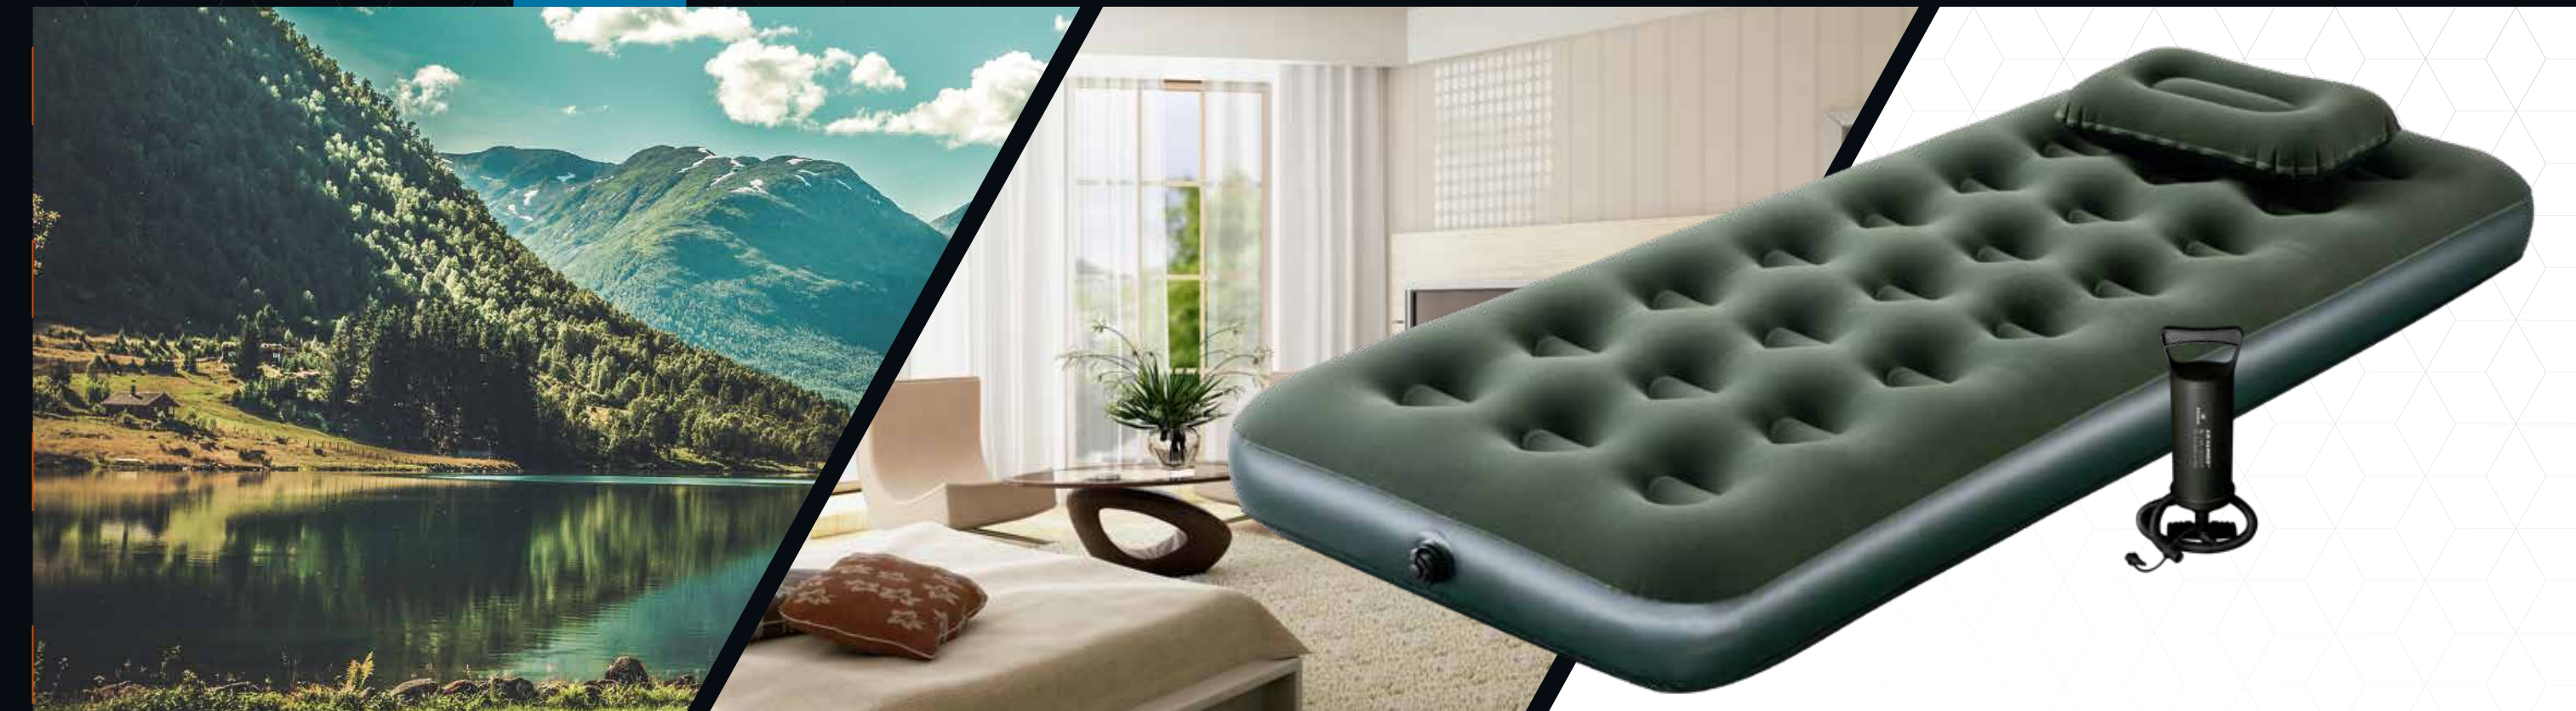

COMBO INDIVIDUAL NEPAL 3 PIEZAS
COMBO INDIVIDUAL NEPAL 3 PEÇAS

PERSONA/PESSOA

IMAGEN/IMAGEM MERAMENTE ILUSTRATIVA

LARGO
185 cm
COMPRIMENTO
185 cm

ANCHO
76 cm
LARGURA
76 cm

ALTURA
22 cm
ALTURA
22 cm

kilos
RESISTENCIA
quilos
RESISTÊNCIA

ESTRUCTURA
TUBULAR
EIXO HELICOIDAL
RESISTENTE

CAPACIDAD
DE PERSONAS
CAPACIDADE
DE PESSOAS

No etiquetado para su venta individual / Não etiquetado para venda individual
CONTENIDO: 3 PIEZAS / CONTEÚDO: 3 PEÇAS
THE WORLD IS YOUR COMFORT ZONE

2根并排*1.07厚 全穿