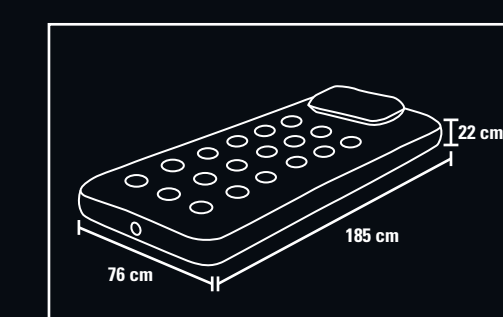

IMAGEN/IMAGEM MERAMENTE ILUSTRATIVA

LARGO
185 cm
COMPRIMENTO
185 cm

ANCHO
76 cm
LARGURA
76 cm

ALTURA
22 cm
ALTURA
22 cm

kilos
RESISTENCIA
quilos
RESISTÊNCIA

ESTRUCTURA
TUBULAR
EIXO HELICOIDAL
RESISTENTE

CAPACIDAD
DE PERSONAS
CAPACIDADE
DE PESSOAS

PARA USO INTERIOR Y EXTERIOR
PARA USO EXTERNO E INTERNO

LARGO
185 cm
COMPRIMENTO
185 cm

ANCHO
76 cm
LARGURA
76 cm

ALTURA
22 cm
ALTURA
22 cm

kilos
RESISTENCIA
quilos
RESISTÊNCIA

ESTRUCTURA
TUBULAR
EIXO HELICOIDAL
RESISTENTE

CAPACIDAD
DE PERSONAS
CAPACIDADE
DE PESSOAS

2根并排*1.07厚 全穿

COMBO INDIVIDUAL NEPAL 3 PIEZAS
COMBO INDIVIDUAL NEPAL 3 PEÇAS

PERSONA/PESSOA

IMAGEN/IMAGEM MERAMENTE ILUSTRATIVA

LARGO
185 cm
COMPRIMENTO
185 cm

ANCHO
76 cm
LARGURA
76 cm

ALTURA
22 cm
ALTURA
22 cm

kilos
RESISTENCIA
quilos
RESISTÊNCIA

ESTRUCTURA
TUBULAR
EIXO HELICOIDAL
RESISTENTE

CAPACIDAD
DE PERSONAS
CAPACIDADE
DE PESSOAS

No etiquetado para su venta individual / Não etiquetado para venda individual
CONTENIDO: 3 PIEZAS / CONTEÚDO: 3 PEÇAS
THE WORLD IS YOUR COMFORT ZONE