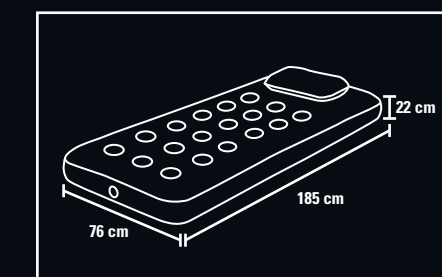

IMAGEN/IMAGEM MERAMENTE ILUSTRATIVA

LARGO
185 cm
COMPRIMENTO
185 cm

ANCHO
76 cm
LARGURA
76 cm

ALTURA
22 cm
ALTURA
22 cm

kilos
RESISTENCIA
quilos
RESISTÊNCIA

ESTRUCTURA
TUBULAR
EIXO HELICOIDAL
RESISTENTE

CAPACIDAD
DE PERSONAS
CAPACIDADE
DE PESSOAS

No etiquetado para su venta individual / Não etiquetado para venda individual
CONTENIDO: 3 PIEZAS / CONTEÚDO: 3 PEÇAS
THE WORLD IS YOUR COMFORT ZONE

COMBO INDIVIDUAL NEPAL 3 PIEZAS
COMBO INDIVIDUAL NEPAL 3 PEÇAS

PARA USO INTERIOR Y EXTERIOR
PARA USO EXTERNO E INTERNO

LARGO
185 cm
COMPRIMENTO
185 cm

ANCHO
76 cm
LARGURA
76 cm

ALTURA
22 cm
ALTURA
22 cm

kilos
RESISTENCIA
quilos
RESISTÊNCIA

ESTRUCTURA
TUBULAR
EIXO HELICOIDAL
RESISTENTE

CAPACIDAD
DE PERSONAS
CAPACIDADE
DE PESSOAS

2根并排*1.07厚 全穿

COMBO INDIVIDUAL NEPAL 3 PIEZAS
COMBO INDIVIDUAL NEPAL 3 PEÇAS

PERSONA/PESSOA

IMAGEN/IMAGEM MERAMENTE ILUSTRATIVA

LARGO
185 cm
COMPRIMENTO
185 cm

ANCHO
76 cm
LARGURA
76 cm