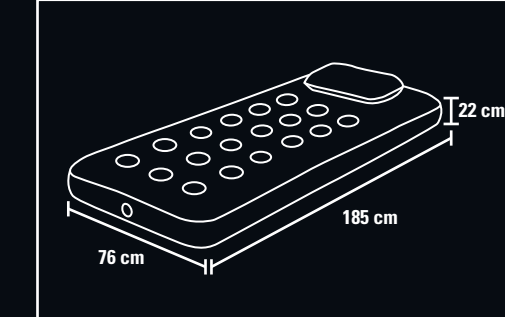

IMAGEN/IMAGEM MERAMENTE ILUSTRATIVA

LARGO
185 cm
COMPRIMENTO
185 cm

ANCHO
76 cm
LARGURA
76 cm

ALTURA
22 cm
ALTURA
22 cm

kilos
RESISTENCIA
quilos
RESISTÊNCIA

ESTRUCTURA
TUBULAR
EIXO HELICOIDAL
RESISTENTE

CAPACIDAD
DE PERSONAS
CAPACIDADE
DE PESSOAS

No etiquetado para su venta individual / Não etiquetado para venda individual
CONTENIDO: 3 PIEZAS / CONTEÚDO: 3 PEÇAS
THE WORLD IS YOUR COMFORT ZONE

COMBO INDIVIDUAL NEPAL 3 PIEZAS
COMBO INDIVIDUAL NEPAL 3 PEÇAS

PARA USO INTERIOR Y EXTERIOR
PARA USO EXTERNO E INTERNO

LARGO
185 cm
COMPRIMENTO
185 cm

ANCHO
76 cm
LARGURA
76 cm

ALTURA
22 cm
ALTURA
22 cm

kilos
RESISTENCIA
quilos
RESISTÊNCIA

ESTRUCTURA
TUBULAR
EIXO HELICOIDAL
RESISTENTE

CAPACIDAD
DE PERSONAS
CAPACIDADE
DE PESSOAS

2根并排*1.07厚 全穿

COMBO INDIVIDUAL NEPAL 3 PIEZAS
COMBO INDIVIDUAL NEPAL 3 PEÇAS

PERSONA/PESSOA

IMAGEN/IMAGEM MERAMENTE ILUSTRATIVA

LARGO
185 cm
COMPRIMENTO
185 cm

ANCHO
76 cm
LARGURA
76 cm