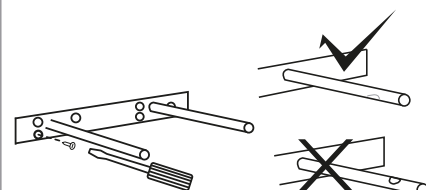

Paso 2 / Passo 2