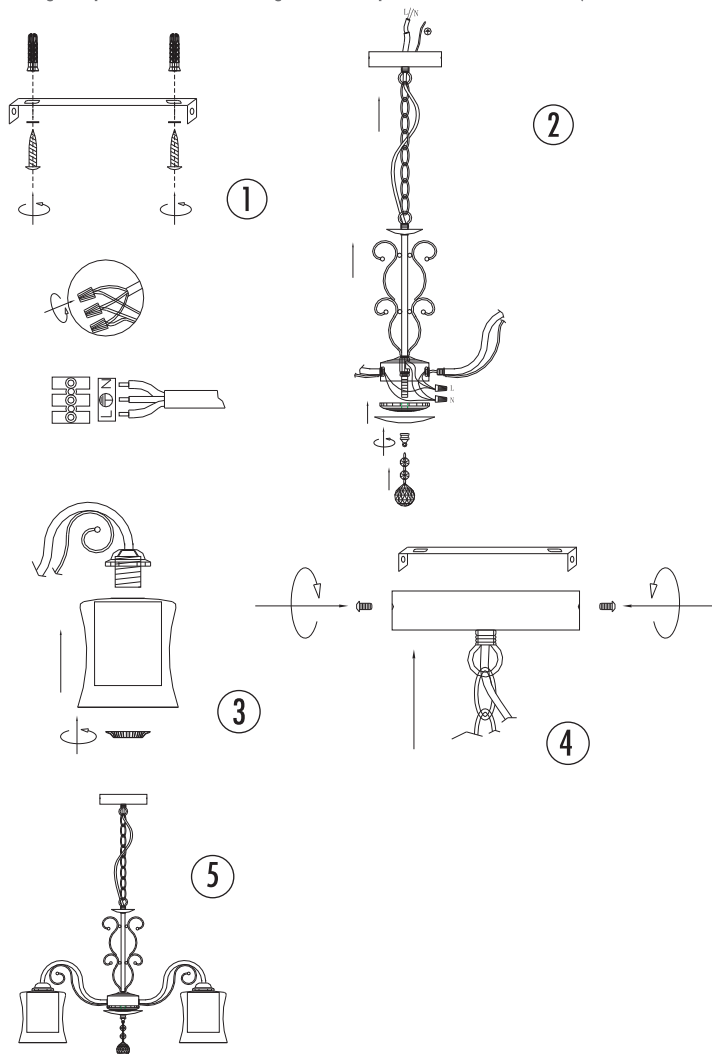

MANUAL DE INSTRUCCIONES

MANUAL DE INSTRUÇÕES

**LÁMPARA COLGANTE VILA/
LUMINARIO INTERIOR DE TECHO**

LUMINÁRIA PENDENTE VILA

MODELO: GH-73247-5

Siga los pasos ilustrados en la siguiente figura para la correcta instalación.

Siga os passos ilustrados na figura abaixo para uma correta instalação

Por favor lea y conserve este manual:

1. El grado de protección de esta lámpara es IP20 y es sólo para uso en interiores.
2. El suministro eléctrico debe ser compatible con las exigencias de la lámpara.
3. Siempre corte la energía eléctrica antes de limpiar o reparar la unidad.
4. Para limpiar la unidad sólo use agentes no corrosivos.

Sustituya la lámpara dañada por una lámpara similar base E27 con una potencia máxima de 40 W para evitar peligro y daños.

Consulte las características eléctricas nominales de alimentación del luminario en el marcado o etiquetado de éste.