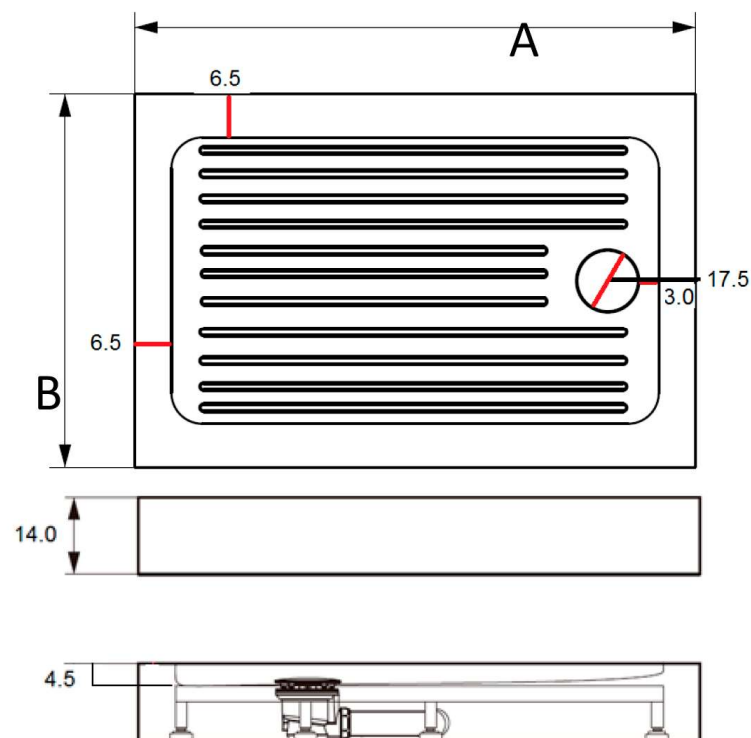

RECEPTACULO ZEN

KLIPEN

DESCRIPCION

Receptáculo de ducha, modelo ZEN

Material: Acrílico

Color: Blanco

Incluye: Desagüe zen-n cromado

Descarga 30 lpm

Incluye patas ajustables

Superficie con antideslizante

Diámetro conexión 40 mm

Medidas disponibles:

700X700	1300x800
800X800	1400X700
900X900	1400X800
1000x700	1600X800
1000x900	1600X700
1100X700	1700X700
1100x800	1700x800
1100X1200	1700X900
1200X700	1800X900
1200X800	2000X800
1300X700	2000X900

DETALLE TECNICO

Medidas en cm

KLIPEN