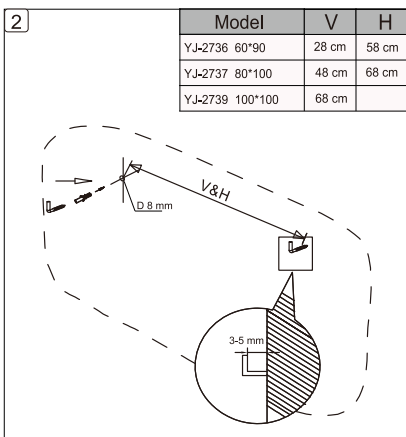

INSTRUCCIONES INSTALACIÓN

INSTRUÇÕES DE INSTALAÇÃO

HERRAMIENTAS REQUERIDAS PARA LA INSTALACIÓN

FERRAMENTAS REQUERIDAS PARA A MONTAGEM

INSTALACIÓN

INSTALAÇÃO