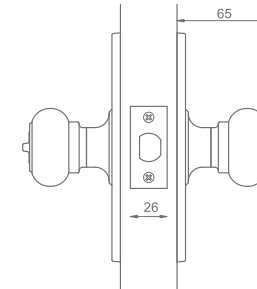

ART. 6044 BAÑO, DORMITORIO

- Backset de 60 mm
- Seguro interior / Ranura de emergencia exterior
- Los pomos quedan fijos al girar el seguro
- Cumple con la norma de calidad NCH 345 Of. 2001, Grado 1

Dimensiones (mm)

Acabado:

Negro colonial

ART. 6046 SIMPLE PASO, DORMITORIO NIÑOS

- Backset de 60 mm
- Pomo interior y exterior libres
- Cumple con la norma de calidad NCH 345 Of. 2001, Grado 1

Dimensiones (mm)

Acabado:

Negro colonial