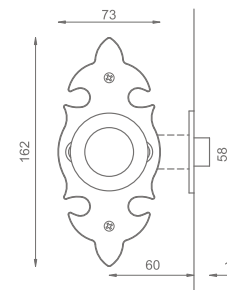

ART. 6044 BAÑO, DORMITORIO

- Backset de 60 mm
- Seguro interior / Ranura de emergencia exterior
- Los pomos quedan fijos al girar el seguro
- Cumple con la norma de calidad NCH 345 Of. 2001, Grado 1

Dimensiones (mm)

Acabado:

Negro colonial

ART. 6046 SIMPLE PASO, DORMITORIO NIÑOS

- Backset de 60 mm
- Pomo interior y exterior libres
- Cumple con la norma de calidad NCH 345 Of. 2001, Grado 1

Dimensiones (mm)

Acabado:

Negro colonial