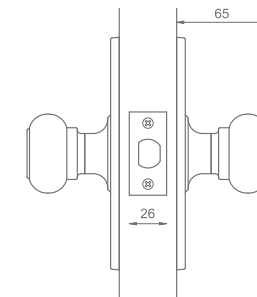

ART. 6044 BAÑO, DORMITORIO

- Backset de 60 mm
- Seguro interior / Ranura de emergencia exterior
- Los pomos quedan fijos al girar el seguro
- Cumple con la norma de calidad NCH 345 Of. 2001, Grado 1

Dimensiones (mm)

Acabado:

Negro colonial

ART. 6046 SIMPLE PASO, DORMITORIO NIÑOS

- Backset de 60 mm
- Pomo interior y exterior libres
- Cumple con la norma de calidad NCH 345 Of. 2001, Grado 1

Dimensiones (mm)

Acabado:

Negro colonial