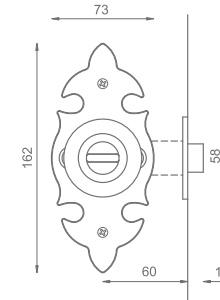

ART. 6044 BAÑO, DORMITORIO

- Backset de 60 mm
- Seguro interior / Ranura de emergencia exterior
- Los pomos quedan fijos al girar el seguro
- Cumple con la norma de calidad NCH 345 Of. 2001, Grado 1

Dimensiones (mm)

Acabado:

Negro colonial

ART. 6046 SIMPLE PASO, DORMITORIO NIÑOS

- Backset de 60 mm
- Pomo interior y exterior libres
- Cumple con la norma de calidad NCH 345 Of. 2001, Grado 1

Dimensiones (mm)

Acabado:

Negro colonial