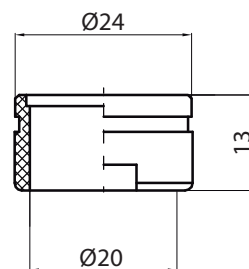

Casquillo

Aireador