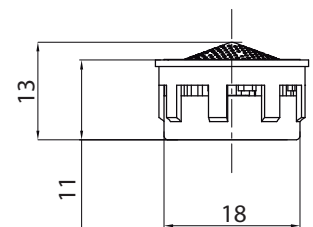

Aireador para grifería baño

Especificaciones Técnicas

Descripción:

material carcasa latón.
Interior plástico ABS
Ahorro de agua medio.
Durabilidad alta.

Conexión:

Calce por rosca

Terminación:

Cromo

Incluye:

Aireador para baño M24 carcasa metálica

Durabilidad ●●●●
Ahorro agua ●●○

LINEA BEST

Cód. 21RP5000002

DIBUJO TÉCNICO

*Dimensiones Críticas sin escala

Aireador

Garantía de 6 meses

Para mayor información sobre la garantía de este producto y otras consultas

[ingrese a www.stretto.cl](http://www.stretto.cl)