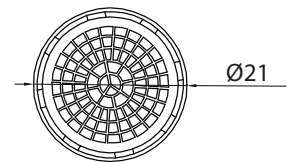

Aireador para grifería baño

Especificaciones Técnicas

Descripción:

material carcasa latón.
Interior plástico ABS
Ahorro de agua medio.
Durabilidad alta.

Conexión:

Calce por rosca

Terminación:

Cromo

Incluye:

Aireador para baño M24 carcasa metálica

Durabilidad ●●●●
Ahorro agua ●●○

LINEA BEST

Cód. 21RP5000002

DIBUJO TÉCNICO

*Dimensiones Críticas sin escala

Aireador

Garantía de 6 meses

Para mayor información sobre la garantía de este producto y otras consultas

[ingrese a www.stretto.cl](http://www.stretto.cl)