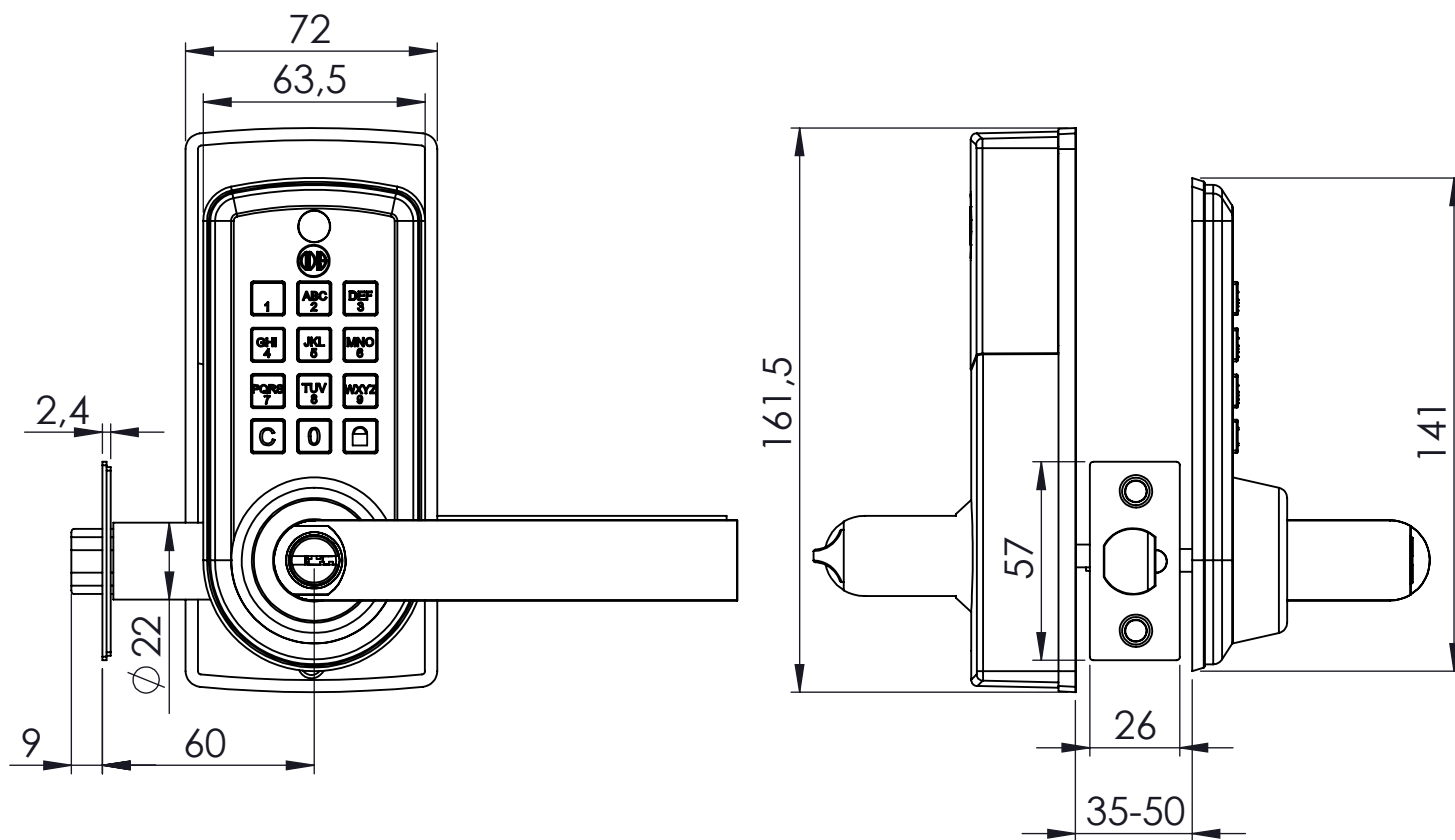

Plano

Modelo

Código AX	Descripción	Función	Acabado	Empaque
CEP0001284	Cerradura Digital 6600	Acceso	Inox	Caja
CEP0001312	Cerradura Digital 6600	Acceso	Negro	Caja