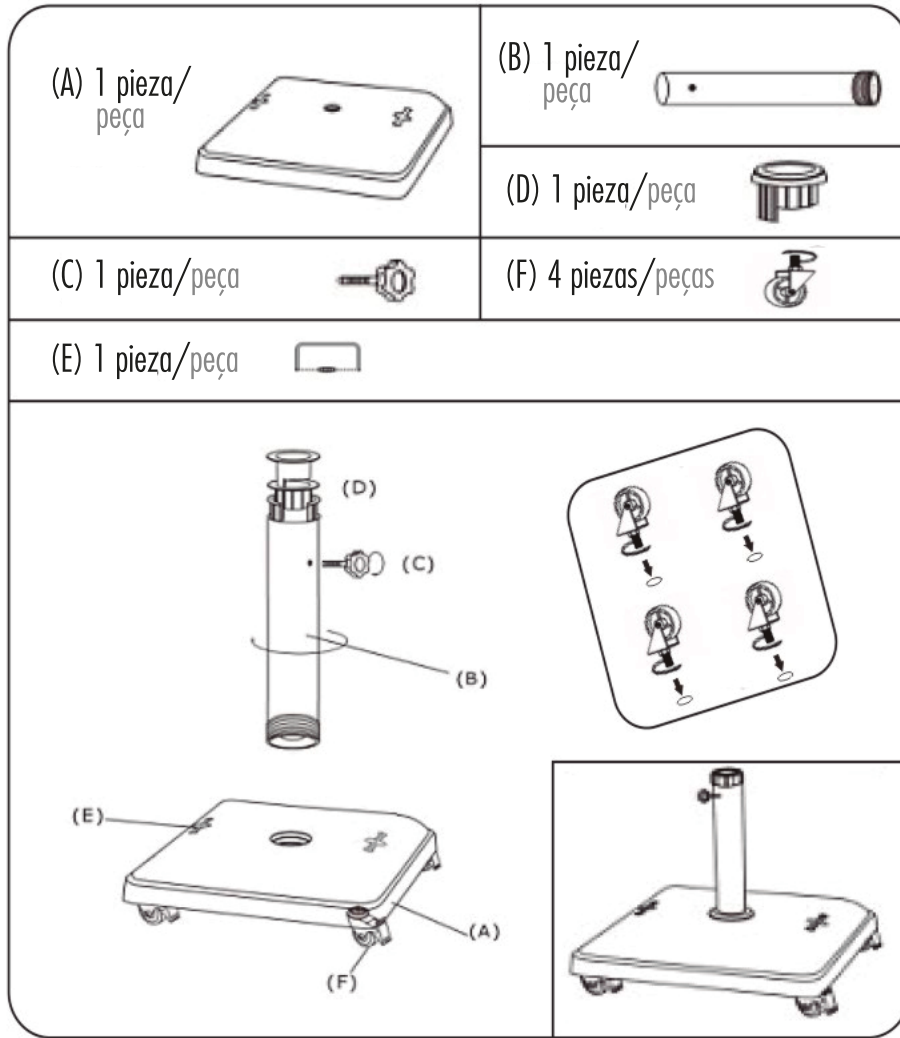

BASE DE CONCRETO CON RUEDAS

BASE DE CONCRETO COM RODAS

MODELO: 23906B-W-37

PIEZAS Y ACCESORIOS / PEÇAS E ACESSÓRIOS

37 kg
Peso / Peso

Por cualquier reclamo o desperfecto diríjase a la tienda Sodimac donde adquirió el producto junto con su comprobante de compra, nuestro servicio de post venta lo asistirá con gusto.
 Para quaisquer consultas ou reclamações, dirija-se à loja Sodimac onde adquiriu o produto, munido do comprovante de compra; nosso Serviço de Pós Vendas o atenderá com prazer.