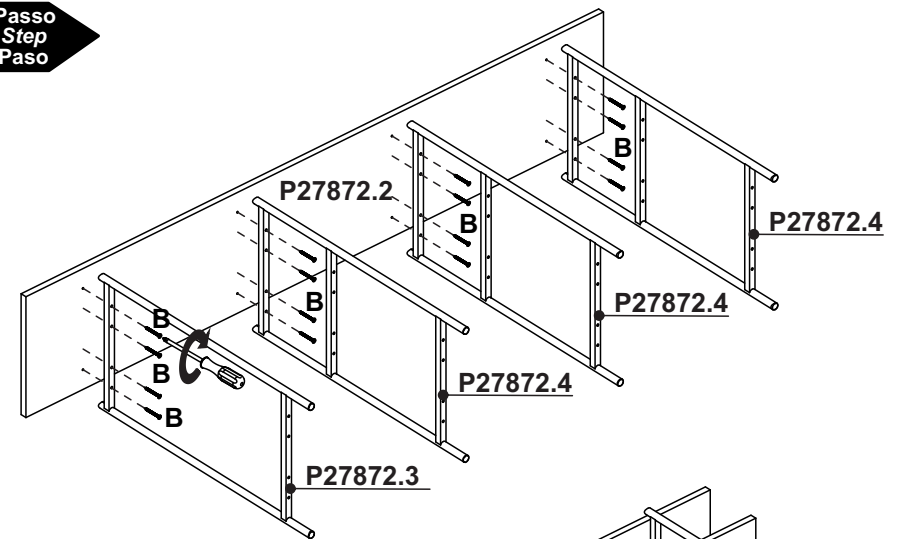

1 Passo
Step
Paso