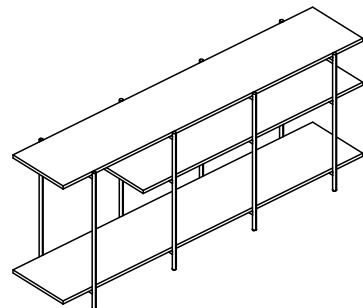

*Avoid direct sunlight.

*Para limpiar o sacar manchas, utilice una flanela humedecida en solución de agua y alcohol, en la misma proporción.

*Evite la exposición directa al sol.

30 min.

	Denominação / Description / Denominación	Qtde Qty Ctd	Dimensão Dimension Dimensión
P27872	P27872.1 Prateleira/Shelf/Repisa	01	1172x300x15
	P27872.2 Base-Tampo/Base-Top/Base-Tapa	02	1600x300x15
	P27872.3 Lateral Metálica/Metallic Side/Lateral Metálica	01	650x334x16
	P27872.4 Lateral Metálica/Metallic Side/Lateral Metálica	03	650x334x16