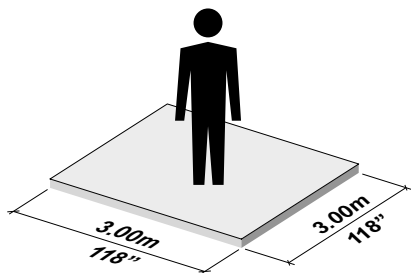

*Avoid direct sunlight.

*Para limpiar o sacar manchas, utilice una flanela humedecida en solución de agua y alcohol, en la misma proporción.

*Evite la exposición directa al sol.

30 min.

	Denominação / Description / Denominación	Qtde Qty Ctd	Dimensão Dimension Dimensión
P27872	P27872.1 Prateleira/Shelf/Repisa	01	1172x300x15
	P27872.2 Base-Tampo/Base-Top/Base-Tapa	02	1600x300x15
	P27872.3 Lateral Metálica/Metallic Side/Lateral Metálica	01	650x334x16
	P27872.4 Lateral Metálica/Metallic Side/Lateral Metálica	03	650x334x16