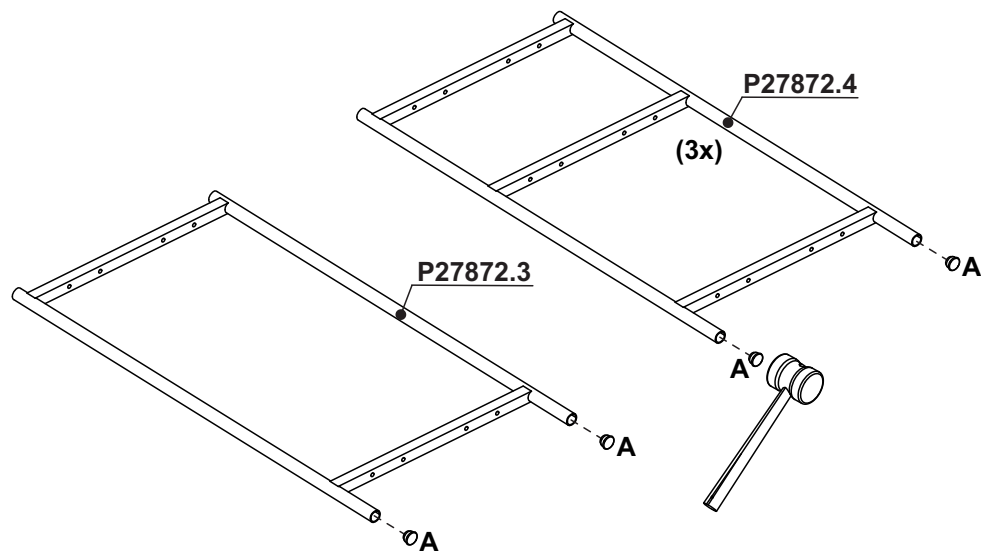

FERRAGENS / HARDWARE LIST / LISTA DE MATERIALES

A		08
B	 4,5x25mm	44

**ETAPA DE PREPARAÇÃO DAS PEÇAS.
STAGE OF PREPARATION OF THE PIECES.
FASE DE PREPARACIÓN DE LAS PIEZAS.**