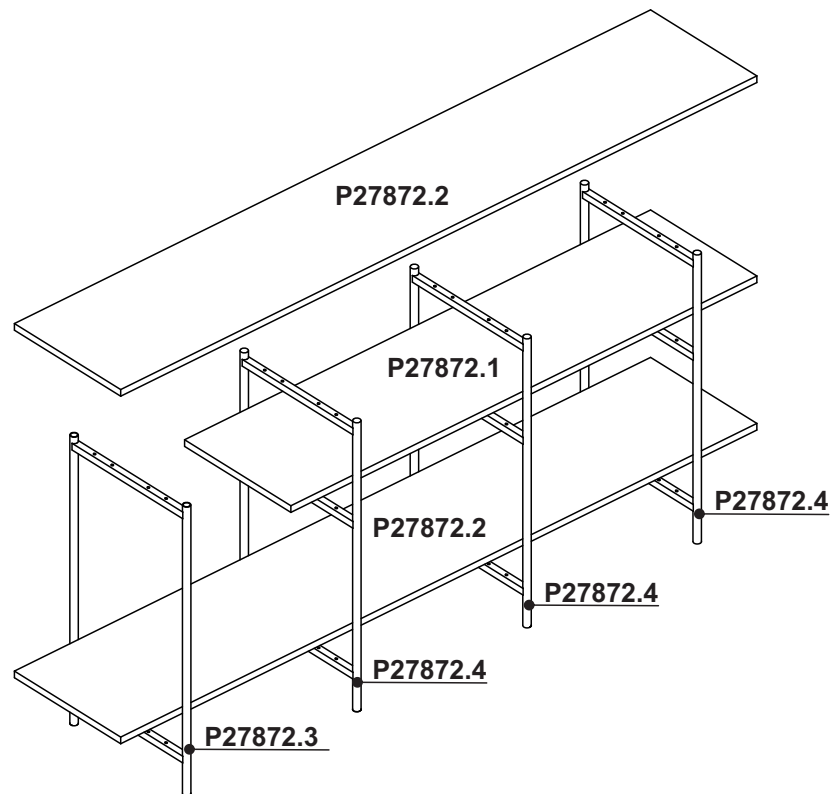

*Avoid direct sunlight.

*Para limpiar o sacar manchas, utilice una flanela humedecida en solución de agua y alcohol, en la misma proporción.

*Evite la exposición directa al sol.

30 min.

	Denominação / Description / Denominación	Qtde Qty Ctd	Dimensão Dimension Dimensión
P27872	P27872.1 Prateleira/Shelf/Repisa	01	1172x300x15
	P27872.2 Base-Tampo/Base-Top/Base-Tapa	02	1600x300x15
	P27872.3 Lateral Metálica/Metallic Side/Lateral Metálica	01	650x334x16
	P27872.4 Lateral Metálica/Metallic Side/Lateral Metálica	03	650x334x16