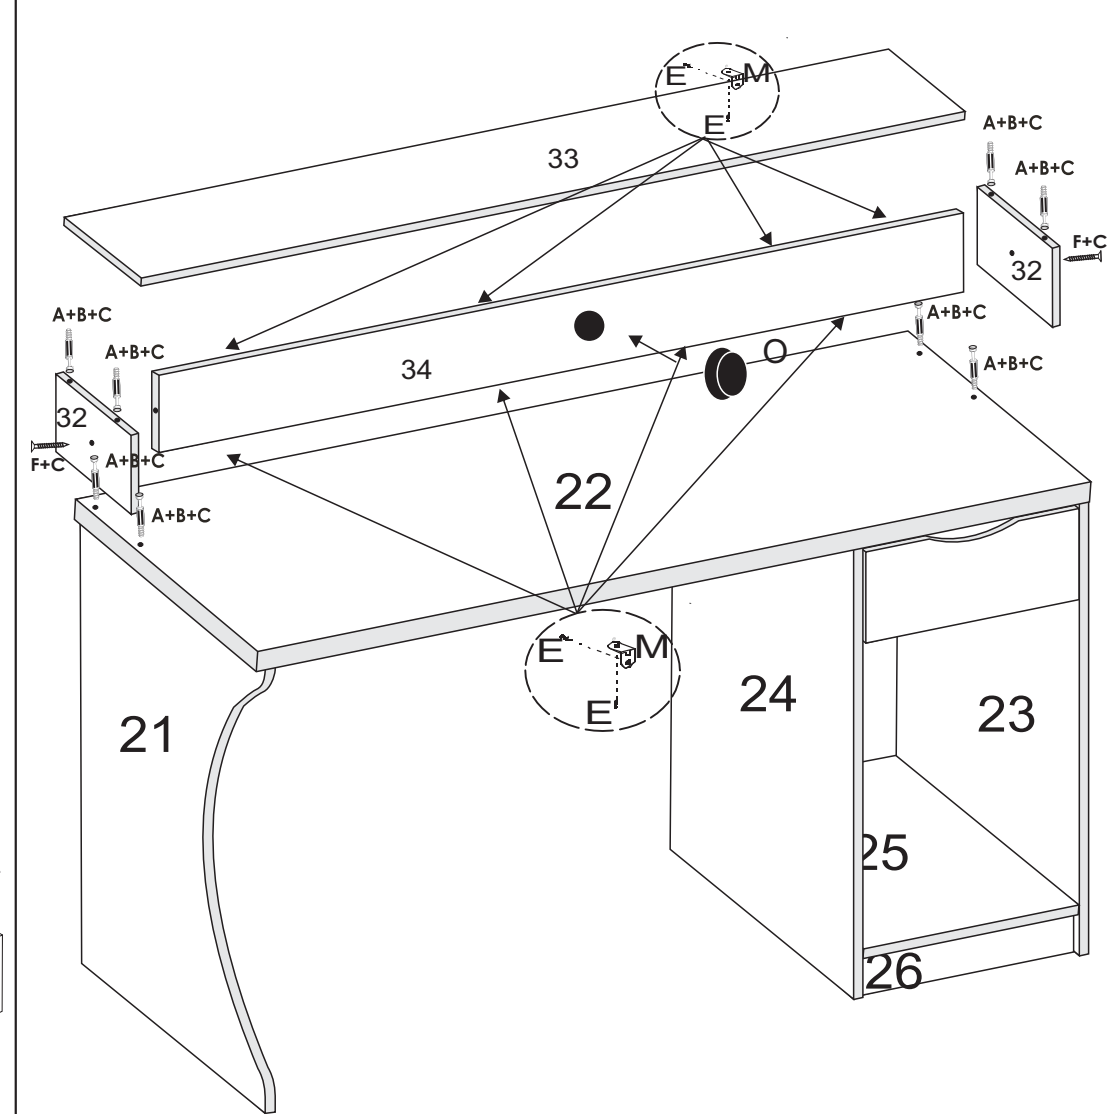

3º Passo

A	PINO GIROFIX PIN GIROFIX / GIROFIX PIN	08		F	PARAFUSO 3,5 X 40 mm TORNILLO 3,5*40 / SCREW 3,5*40	02	
B	CASTANHA DE 15 mm BLOQUEIO GIROFIX / GIROFIX LOCK	08		M	CANTONEIRA DE METAL CANTONERA DE METAL / METAL CORNER	08	
C	TAMPA DA CASTANHA TAPA DE TAMBOR / DRUM COVER	10		O	PASSA FIO 40 mm ORGANIZADOR DE ALAMBRE / WIRE ORGANIZER	01	
E	PARAFUSO 3,5 X 14 mm TORNILLO 3,5*14 / SCREW 3,5*14	16