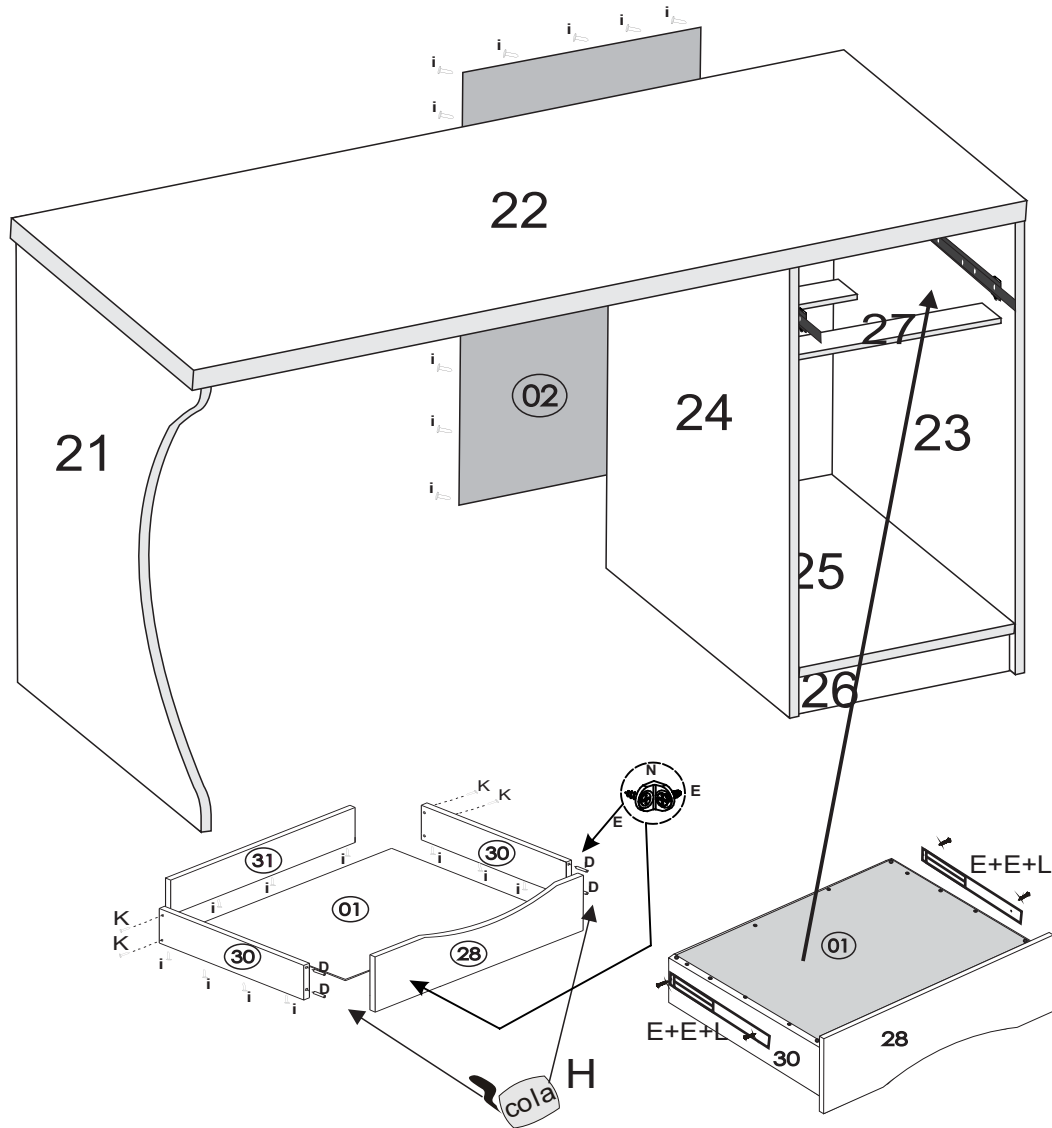

2º Passo

D	CAVILHA 6 X 30 mm BOL SILLO DE MADEIRA / WOODEN POCKET	04		K	PREGO 13 X 15 CLAVO 13*15 / NAIL 13*15	04	
E	PARAFUSO 3,5 X 14 mm TORNILLO 3,5*14 / SCREW 3,5*14	12		L	CORREDIÇA TElescÓPICA 300 mm CORREDERA TELESCÓPICA / TELESCOPIC SLIDE	01	
H	SACHÊ DE COLA COLA / GLUE	01		N	CANTONEIRA ZAMAC CANTONERA DE ZAMAC / ZAMAC CORNER	02	
I	PREGO 8 X 8 CLAVO 8*8 / NAIL 8*8	24