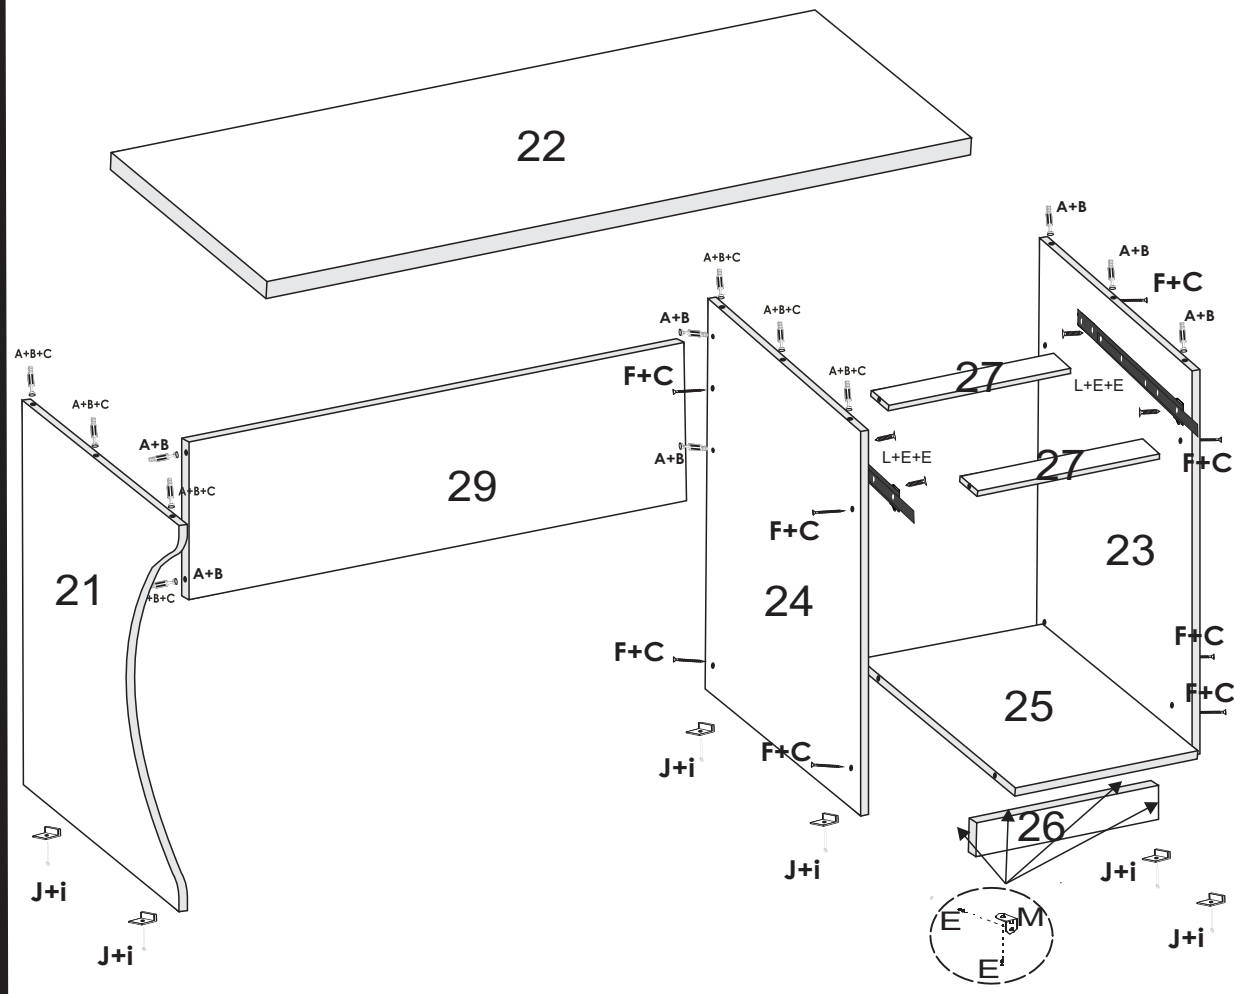

DESCRIÇÃO DE ACESSÓRIOS

Cód.	DESCRIÇÃO	Qt.	DESENHO
A	PINO GIROFIX PIN GIROFIX GIROFIX PIN	21	
B	CASTANHA 15 mm BLOQUEO GIROFIX GIROFIX LOCK	21	
C	TAMPA DA CASTANHA TAPA DE TAMBOR DRUM COVER	24	
D	CAVILHA 6 X 30 mm BOLSILLO DE MADERA WOODEN POCKET	04	
E	PARAFUSO 3,5 X 14 mm TORNILLO 3,5*14 SCREW 3,5*14	40	
F	PARAFUSO 3,5 X 40 mm TORNILLO 3,5*40 SCREW 3,5*40	10	
H	SACHÊ DE COLA COLA GLUE	01	
I	PREGO 8 X 8 CLAVO 8*8 NAIL 8*8	30	
J	SAPATA MINI (L) PIES FEET	06	
K	PREGO 13 X 15 CLAVO 13*15 NAIL 13*15	04	
L	CORREDIÇA TELESCÓPICA 300 mm CORREDERA TELESCÓPICA TELESCOPIC SLIDE	01	
M	CANTONEIRA DE METAL CANTONERA DE METAL METAL CORNER	12	
N	CANTONEIRA ZAMAC CANTONERA DE ZAMAC ZAMAC CORNER	02	
O	PASSA FIO 40 mm ORGANIZADOR DE ALAMBRE WIRE ORGANIZER	01	

1º Passo

A	PINO GIROFIX PIN GIROFIX / GIROFIX PIN	13		F	PARAFUSO 3,5 X 40 mm TORNILLO 3,5*40 / SCREW 3,5*40	08	
B	CASTANHA DE 15 mm BLOQUEO GIROFIX / GIROFIX LOCK	13		J	SAPATA MINI (L) PIES / FEET	06	
C	TAMPA DA CASTANHA TAPA DE TAMBOR / DRUM COVER	14		L	CORREDIÇA TELESCÓPICA 300 mm CORREDERA TELESCÓPICA / TELESCOPIC SLIDE	01	
I	PREGO 8 X 8 CLAVO 8*8 / NAIL 8*8	06		N	CANTONEIRA DE METAL CANTONERA DE METAL / METAL CORNER	04	
E	PARAFUSO 3,5 X 14 mm TORNILLO 3,5*14 / SCREW 3,5*14	12