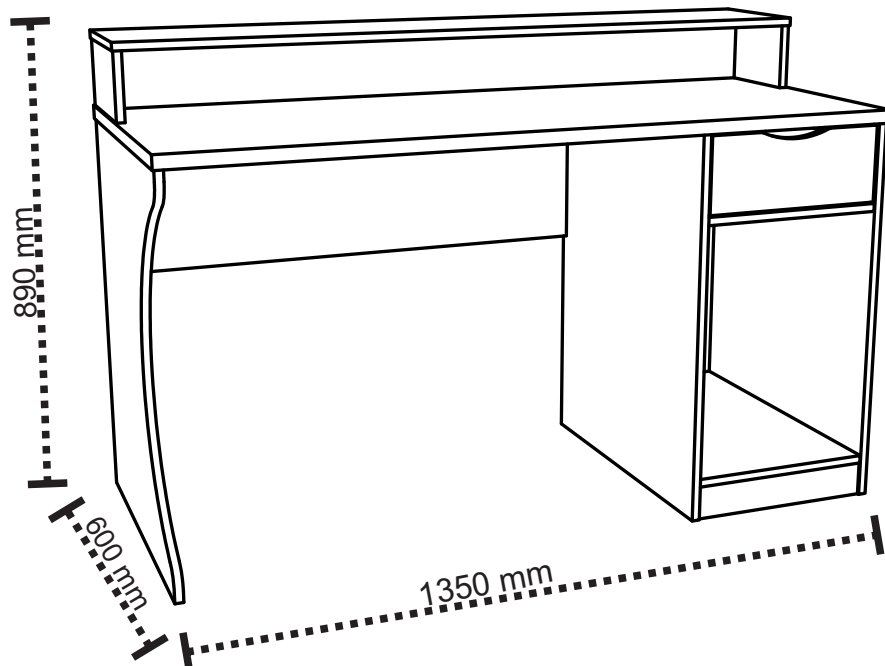

## 3003025 - MESA GAMER SAFIRA

N°	DESCRIÇÃO	CORES COLORES COLORS			Mat. Prima	MEDIDAS ( mm )	Qtde.
		PRETO F. VERDE	PRETO F. VERMELHO	PRETO F.			
01	FUNDO GAVETA FONDO CAJÓN DRAWER BACKGROUND	721	722	644	MDF	0355 X 0276 X 03	01
02	FUNDO FONDO BOTTOM	721	722	644	MDF	0673 X 0325 X 03	01
21	LATERAL ESQ. LATERAL IZQUIERDA LEFT SIDE	721	722	644	MDP	0725 X 0596 X 15	01
22	TAMPO TAPA COVER	721	722	644	MDF	1350 X 0600 X 25	01
23	LAT. DIR. LATERAL DERECHA RIGHT SIDE	721	722	644	MDP	0725 X 0596 X 15	01
24	DIVISÃO DIVISION	721	722	644	MDP	0725 X 0596 X 15	01
25	BASE BASE	721	722	644	MDP	0594 X 0300 X 15	01
26	RODAPÉ PIE FOOTER	721	722	644	MDP	0300 X 0064 X 15	01
27	TRAVESSA FONTAL/TRASEIRA PIE DELANTERO FRONT FOOTER	721	722	644	MDP	0300 X 0064 X 15	02
28	FRENTE GAV. CAJÓN DELANTERO DRAWER FRONT	721	722	644	MDF	0294 X 0124 X 15	01
29	TRAVESSA BANDEJA TRAY	721	722	644	MDP	0999 X 0220 X 15	01
30	LAT. GAV. LADO DEL CAJÓN SIDE OF THE DRAWER	721	722	644	MDP	0350 X 0097 X 15	02
31	CONTRA FUNDO ANTECEDENTES BACKGROUND	721	722	644	MDP	0246 X 0097 X 15	01
32	LAT. SUPERIOR	721	722	644	MDP	0247 X 0125 X 15	02
33	CHAPÉU SOMBREIRO HAT	721	722	644	MDP	1348 X 0250 X 15	01
34	TRAVESSA SUP. BANDEJA SUPERIOR TOP TRAY	721	722	644	MDP	1313 X 0125 X 15	01