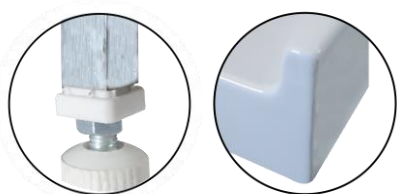

## DESCRIPCION

Receptáculo de ducha con antideslizante y 3 lados con pestañas impermeables

Modelo: KAI

Material: Acrílico reforzado en fibra de vidrio

Color: Blanco

Espesor: 4 mm (Acrílico+Fibra)

Resistencia: 150 kgs

Incluye:

Desagüe cromado registrable ubicado al extremo izquierdo

Descarga 30 lpm aprox.

Estructura de hierro con patas ajustables

Tuerca de fijación de ajuste en cada pata

Diámetro conexión 50 mm