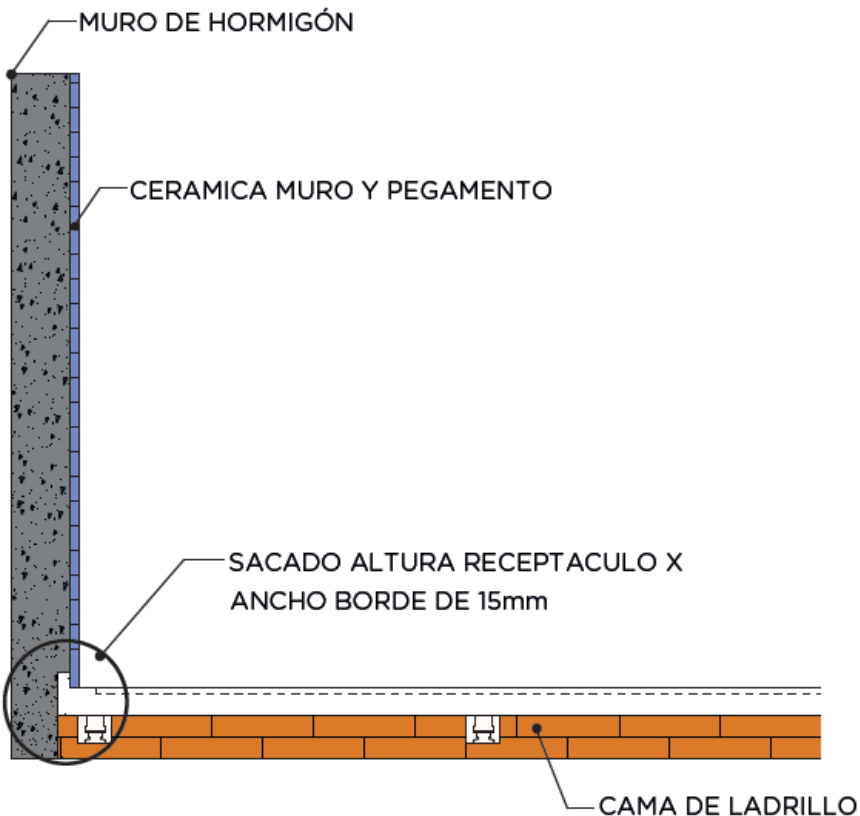

TIPOS DE INSTALACION

MURO DE HORMIGON CON CAMA DE LADRILLO