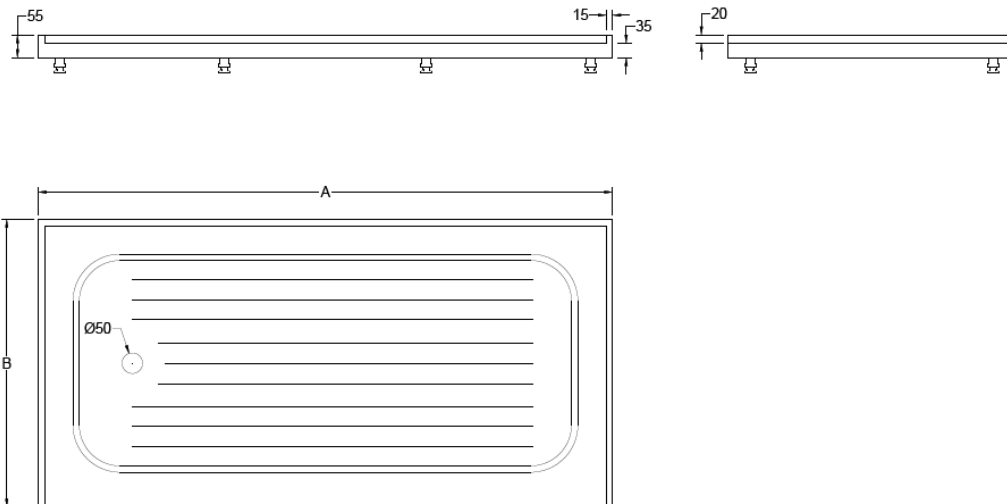

## DESCRIPCION

Receptáculo de ducha con antideslizante y 3 lados con pestañas impermeables

Modelo: KAI

Material: Acrílico reforzado en fibra de vidrio

Color: Blanco

Espesor: 4 mm (Acrílico+Fibra)

Resistencia: 150 kgs

Incluye:

Desagüe cromado registrable ubicado al extremo izquierdo

Descarga 30 lpm aprox.

Estructura de hierro con patas ajustables

Tuerca de fijación de ajuste en cada pata

Diámetro conexión 50 mm

## COMPLEMENTOS

REJILLA PARA RECEPTACULO ZEN

TABLA DE MEDIDAS

		Medidas		Patas (PCS)
A	122	B	71	8 PCS
A	132	B	71	8 PCS
A	142	B	71	8 PCS
A	152	B	71	8 PCS
A	162	B	71	8 PCS
A	122	B	81	8 PCS
A	132	B	81	8 PCS
A	142	B	81	8 PCS
A	152	B	81	8 PCS
A	162	B	81	8 PCS

Medidas en mm

**Nota:** Considerar en las medidas un margen de tolerancia +-3%