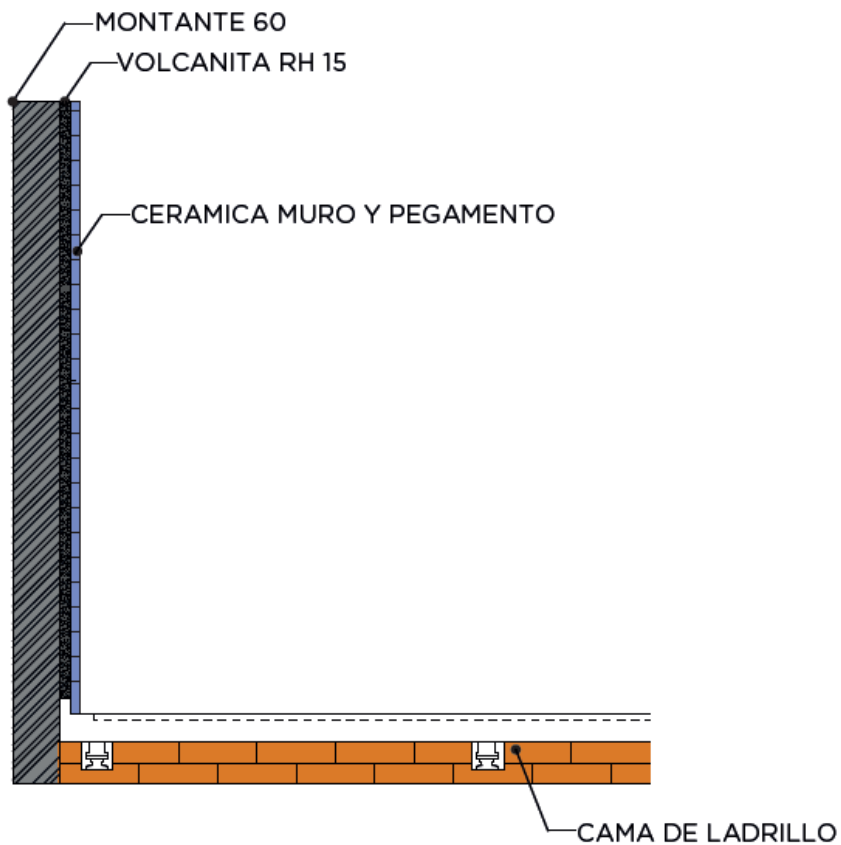

TIPOS DE INSTALACION

MURO DE TABIQUERÍA CON CAMA DE LADRILLO