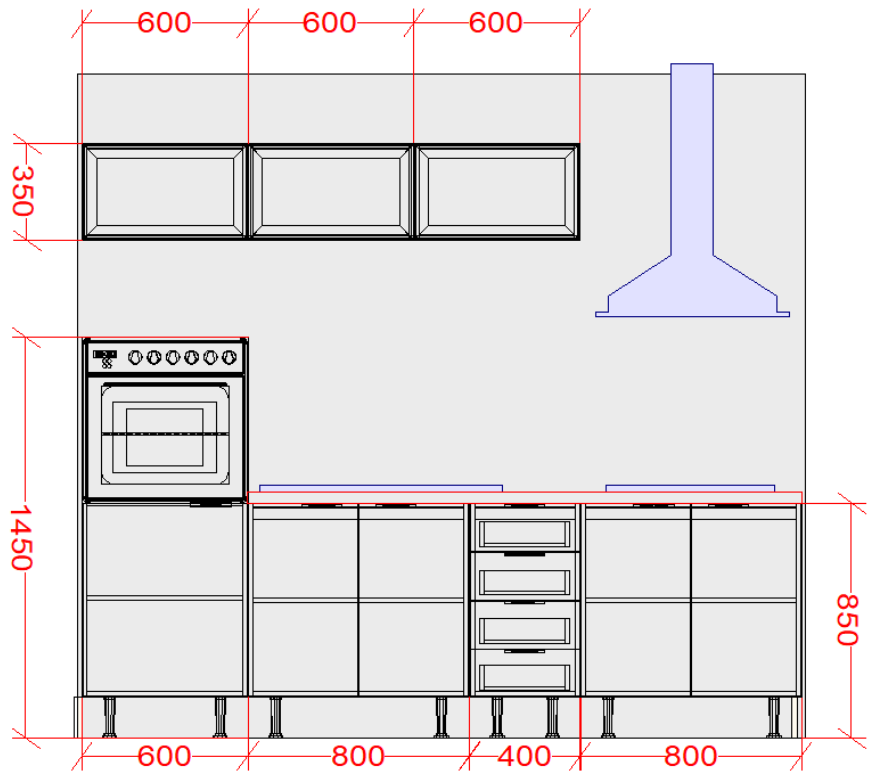

COCINA 260 CM

KIT KANSAS

No incluye artefactos
CUBIERTA COLOR REFERENCIAL

PEPKA

PEPKA

PEPKA

ESPECIFICACIONES TECNICAS

Estructura

- Estructura.....MDP 18mm Melamina Blanca Mate
- Repisa.....MDP 18mm Melamina Blanca Mate
- Sistema Montaje.....Tarugo amaderado y Minifix
- Anclaje Pared.....Soportes Metálicos Traseros
- Sistema Fondo.....Ranurado oculto
- ZocaloMDP 18 mm Melamina Mate Blanca Mate
- Tapacantos pvc 0,7 mm

Cubierta

- MDF Lamina color GRIS TX

No incluye electrodomésticos y artefactos línea blanca.

Productos no vienen armados .

Se recomienda armado e instalación personal Sodimac Autorizado.

Dimensiones

- Largo 180cm
- Alto 215cm
- Profundidad 60 cm
- Cantidad de módulos..... 7
- Muebles Bases3
- Muebles semi Despensa.....1
- Muebles Murales.....3