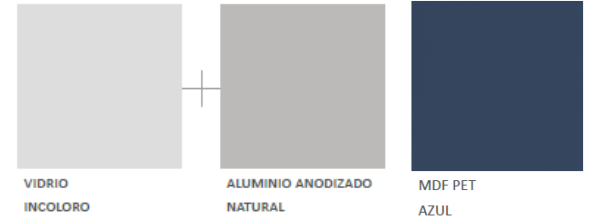

COCINA 260 CM

KIT KANSAS

No incluye artefactos
CUBIERTA COLOR REFERENCIAL

PEPKA

PEPKA

PEPKA

ESPECIFICACIONES TECNICAS

Estructura

- Estructura.....MDP 18mm Melamina Blanca Mate
- Repisa.....MDP 18mm Melamina Blanca Mate
- Sistema Montaje.....Tarugo amaderado y Minifix
- Anclaje Pared.....Soportes Metálicos Traseros
- Sistema Fondo.....Ranurado oculto
- ZocaloMDP 18 mm Melamina Mate Blanca Mate
- Tapacantos pvc 0,7 mm

Puertas

- Material..... MDF 18 mm PET Brillo Color azul
- Material.....Aluminio 18mm Vidrio transparente Templado

Herraje

- Tiradores Aluminio
- Bisagra.....Rectas 32 mm metálica Cierre Suave
- PatasPlásticas
- Rieles.....Telescópicos 450mm Cierre Suave