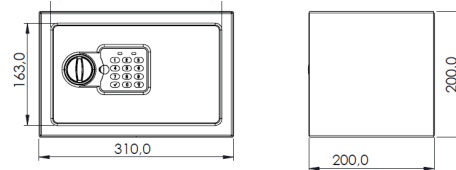

Color

Negro

Modelo Mini 4,2Lts

Modelo Personal 8,6Lts

Modelo Hogar 14,9Lts

Modelo Laptop 23,9Lts

Modelo Oficina 40Lts

Empaque

**Plano
Modelo Mini 4,2 Lts**

**Plano
Modelo Personal 8,6 Lts**

**Plano
Modelo Hogar 14,9 Lts**

**Plano
Modelo Laptop 23,9 Lts**

**Plano
Modelo Oficina 40 Lts**

Modelo

Código AX	Descripción	Acabado	Empaque
CAJ0000474	Caja Residencial Odis 4,2 Lts Negro cj	Negro	Caja
CAJ0000475	Caja Residencial Odis 8,5 Lts Negro cj	Negro	Caja
CAJ0000476	Caja Residencial Odis 14,9 Lts Negro cj	Negro	Caja
CAJ0000477	Caja Residencial Odis 23,9 Lts Negro cj	Negro	Caja
CAJ0000478	Caja Residencial Odis 40 Lts Negro cj	Negro	Caja