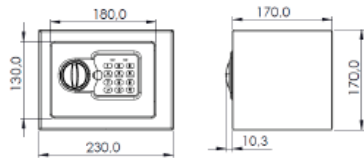

Color

Negro

Modelo Mini 4,2Lts

Modelo Personal 8,6Lts

Modelo Hogar 14,9Lts

Modelo Laptop 23,9Lts

Modelo Oficina 40Lts

Empaque

**Plano
Modelo Mini 4,2 Lts**

**Plano
Modelo Personal 8,6 Lts**

**Plano
Modelo Hogar 14,9 Lts**

**Plano
Modelo Laptop 23,9 Lts**

**Plano
Modelo Oficina 40 Lts**

Modelo

Código AX	Descripción	Acabado	Empaque
CAJ0000474	Caja Residencial Odis 4,2 Lts Negro cj	Negro	Caja
CAJ0000475	Caja Residencial Odis 8,5 Lts Negro cj	Negro	Caja
CAJ0000476	Caja Residencial Odis 14,9 Lts Negro cj	Negro	Caja
CAJ0000477	Caja Residencial Odis 23,9 Lts Negro cj	Negro	Caja
CAJ0000478	Caja Residencial Odis 40 Lts Negro cj	Negro	Caja