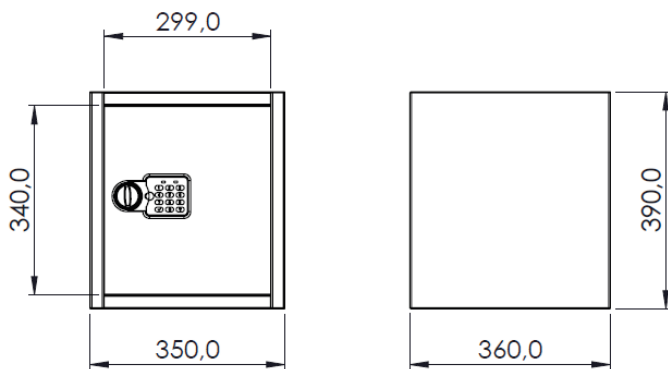

**Plano
Modelo Mini 4,2 Lts**

**Plano
Modelo Personal 8,6 Lts**

**Plano
Modelo Hogar 14,9 Lts**

**Plano
Modelo Laptop 23,9 Lts**

**Plano
Modelo Oficina 40 Lts**

Modelo

Código AX	Descripción	Acabado	Empaque
CAJ0000474	Caja Residencial Odis 4,2 Lts Negro cj	Negro	Caja
CAJ0000475	Caja Residencial Odis 8,5 Lts Negro cj	Negro	Caja
CAJ0000476	Caja Residencial Odis 14,9 Lts Negro cj	Negro	Caja
CAJ0000477	Caja Residencial Odis 23,9 Lts Negro cj	Negro	Caja
CAJ0000478	Caja Residencial Odis 40 Lts Negro cj	Negro	Caja