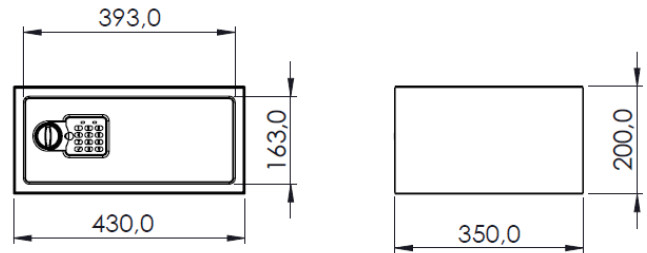

**Plano
Modelo Mini 4,2 Lts**

**Plano
Modelo Personal 8,6 Lts**

**Plano
Modelo Hogar 14,9 Lts**

**Plano
Modelo Laptop 23,9 Lts**

**Plano
Modelo Oficina 40 Lts**

Modelo

Código AX	Descripción	Acabado	Empaque
CAJ0000474	Caja Residencial Odis 4,2 Lts Negro cj	Negro	Caja
CAJ0000475	Caja Residencial Odis 8,5 Lts Negro cj	Negro	Caja
CAJ0000476	Caja Residencial Odis 14,9 Lts Negro cj	Negro	Caja
CAJ0000477	Caja Residencial Odis 23,9 Lts Negro cj	Negro	Caja
CAJ0000478	Caja Residencial Odis 40 Lts Negro cj	Negro	Caja