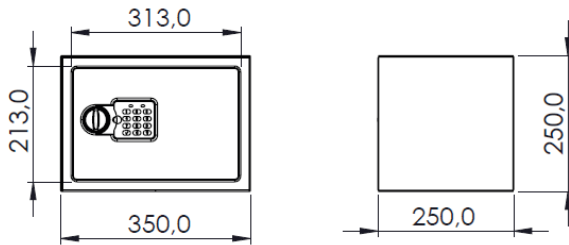

**Plano
Modelo Hogar 14,9 Lts**