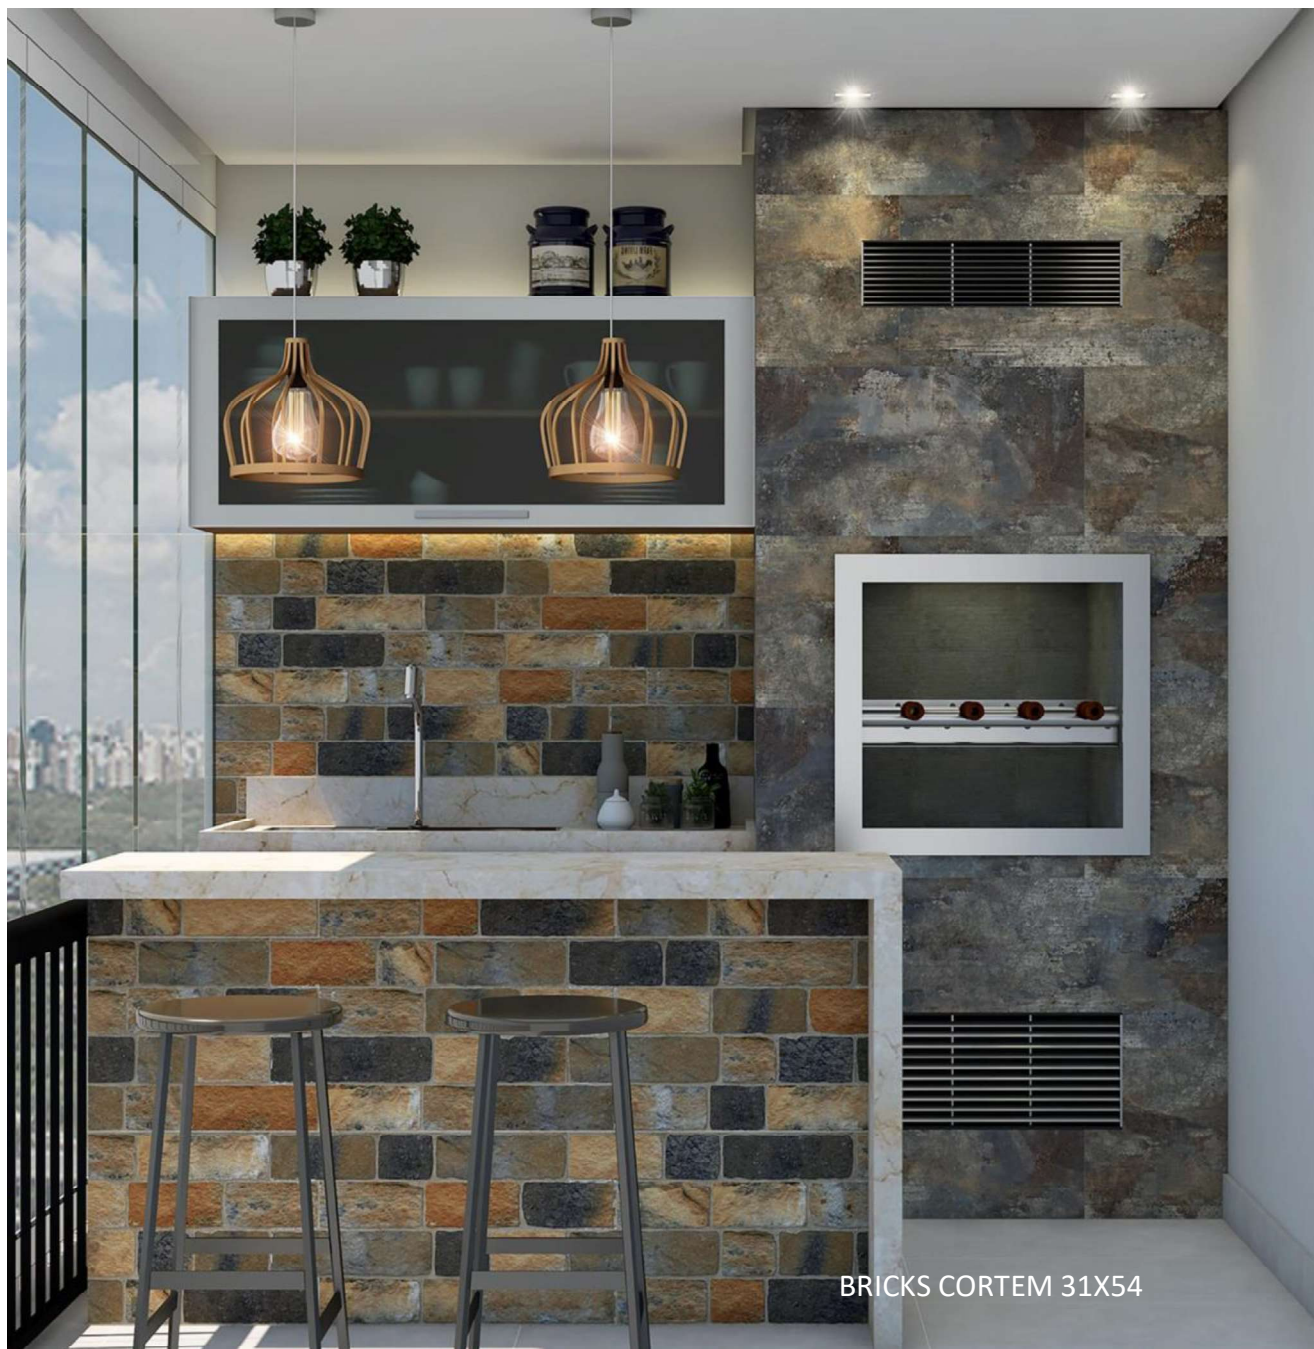

BRICKS

BRICKS

SAVANE
CERÂMICA

BRICKS CORTEM 31X54