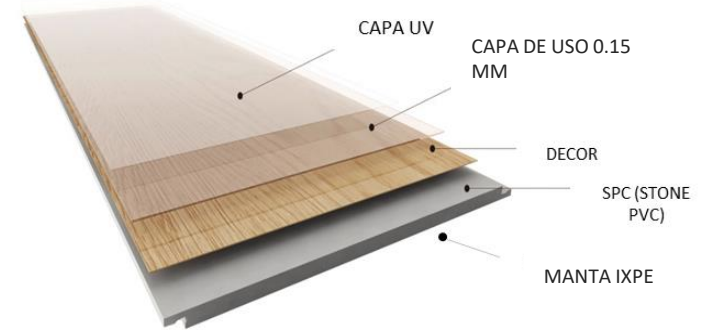

VINÍLCOS SPC
LÍNEA KENTARO

KLIPEN
WE INSPIRE · YOU LIVE!

ESPESOR TOTAL 4.2 mm

USO RESIDENCIAL

DISEÑO TIPO MADERA

BISEL PINTADO EN LOS 4 LADOS

100% RESISTENTE AL AGUA

COMPOSICIÓN

COMPATIBLE CON LOSA RADIANTE (HASTA 27°C)

NO APTO PARA SER INSTALADO SOBRE SISTEMAS DE

CALEFACCIÓN PISO RADIANTE ELÉCTRICO (MANTA

ELÉCTRICA)

RESISTENCIA A LOS RAYOS UV, MANCHAS Y RAYADURAS

KENTARO HONEY SPC C/BISEL | PDV-20-0486

PISO VINÍLICO SPC

6 DISEÑOS DISTINTOS
EN DECOR

ESPESOR TOTAL
4.2 MM
0.15MM CAPA DE USO

DIMENSIONES
180 X 1220MM

BISEL 4V

CLASIFICACIÓN
DEL SUELO
23-31

INSTALACIÓN
FLOTANTE

KENTARO HONEY SPC C/BISEL | PDV-20-0486