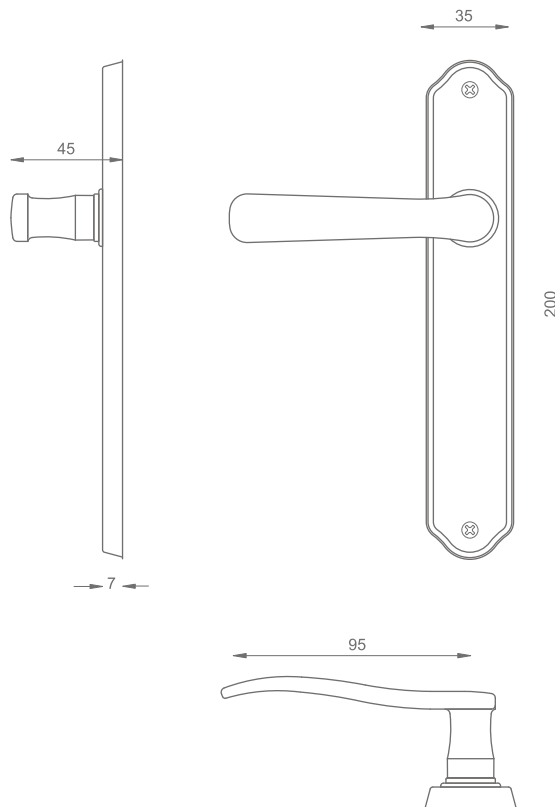

MANILLAS LÍNEA 914 - BRONCE SÓLIDO

Dimensiones (mm)

ART. 914 BRONCE SÓLIDO MANILLAS

- Manilla
- Placa

Versiones:

- Manilla y placa con perforación cilindro ambos lados (Acceso principal)
- Sólo manilla (izq o der) y placa interior con perforación cilindro y boca cilindro exterior (Acceso principal)
- Manilla y placa ambos lados, mariposa interior y perforación cilindro exterior (Acceso principal)
- Manilla y placa con perforación llave de paleta ambos lados (Dormitorio)
- Manilla y placa ambos lados, mariposa interior y ranura de emergencia exterior (Baño)
- Manilla y placa ambos lados sin perforación (Simple paso / Dormitorio niños)